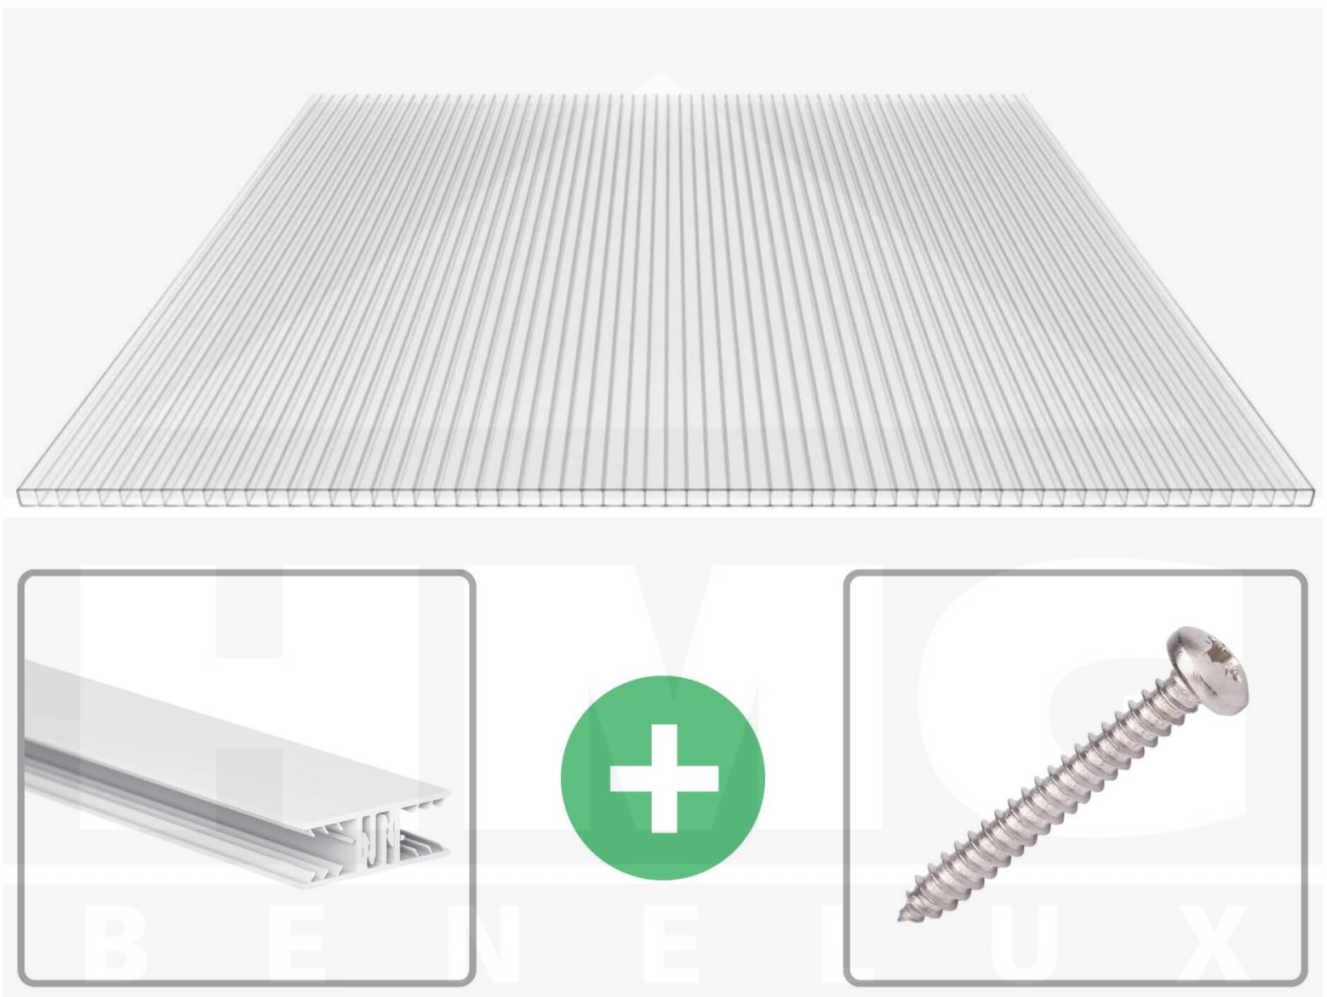

**Polycarbonaat kanaalplaat | 10 mm | Profiel Zeven | Voordeelpakket |  
Plaatbreedte 1050 mm | Helder | Breedte 4,43 m | Lengte 2,00 m**

Artikelnr.: 70075ZS104020

**Direct naar het artikel:**

Scan deze barcode gewoon met uw mobiel en u komt direct aan naar het product met verdere informatie, afbeeldingen, video's, etc.

### Polycarbonaat kanaalplaten 10 mm

Deze 2-wandige kanaalplaat heeft een dikte van 10 mm en is ook onder de naam VLF-SDP10-PC bekend. Deze polycarbonaat kanaalplaat in de kleur glashelder, laat ca. 80% licht door en is verkrijgbaar in lengtes van 2 tot 7 m. De platen worden nauwkeurig op bestelling in de lengte op maat gezaagd. Berekend wordt de hele plaat, rest stukken worden meegestuurd. De plaatbreedte is 1050 mm.

#### Producttoepassingen

Polycarbonaat kanaalplaten zijn aan een kant UV-bestendig, zeer helder, zeer goed bestand tegen normale weersinvloeden, enorm slag- en breukvast, vormstabiel, bestand tegen hoge temperaturen en moeilijk ontvlambaar. PC kanaalplaten worden in de bouw-, tuinbouw-, agrarische (beperkt omdat niet ammoniak bestendig) en de particuliere sector als dakbedekking voor hallen, kassen, stallen, schuurtjes, fietsenstallingen, terrasoverkappingen, veranda's en carports toegepast. Ook worden Polycarbonaat kanaalplaten verticaal voor wanden en afscheidingen toegepast.

### Montage profiel Zeven

Het montage profiel Zeven is een 70 mm breed profiel en bestaat uit hoogwaardig PVC in kozijn kwaliteit, die door het klik-systeem heel makkelijk gemonteert kan worden. Dit montage profiel is in de kleur wit in lengtes van 2,00 - 7,02 m voor 10 mm en 16 mm sterke kanaalplaten en massieve platen verkrijgbaar. De koppelprofielen bestaan uit 2 delen (onder- en bovenprofiel), de randprofielen uit 3 delen (onder- en bovenprofiel plus een randdeel om in te schuiven).