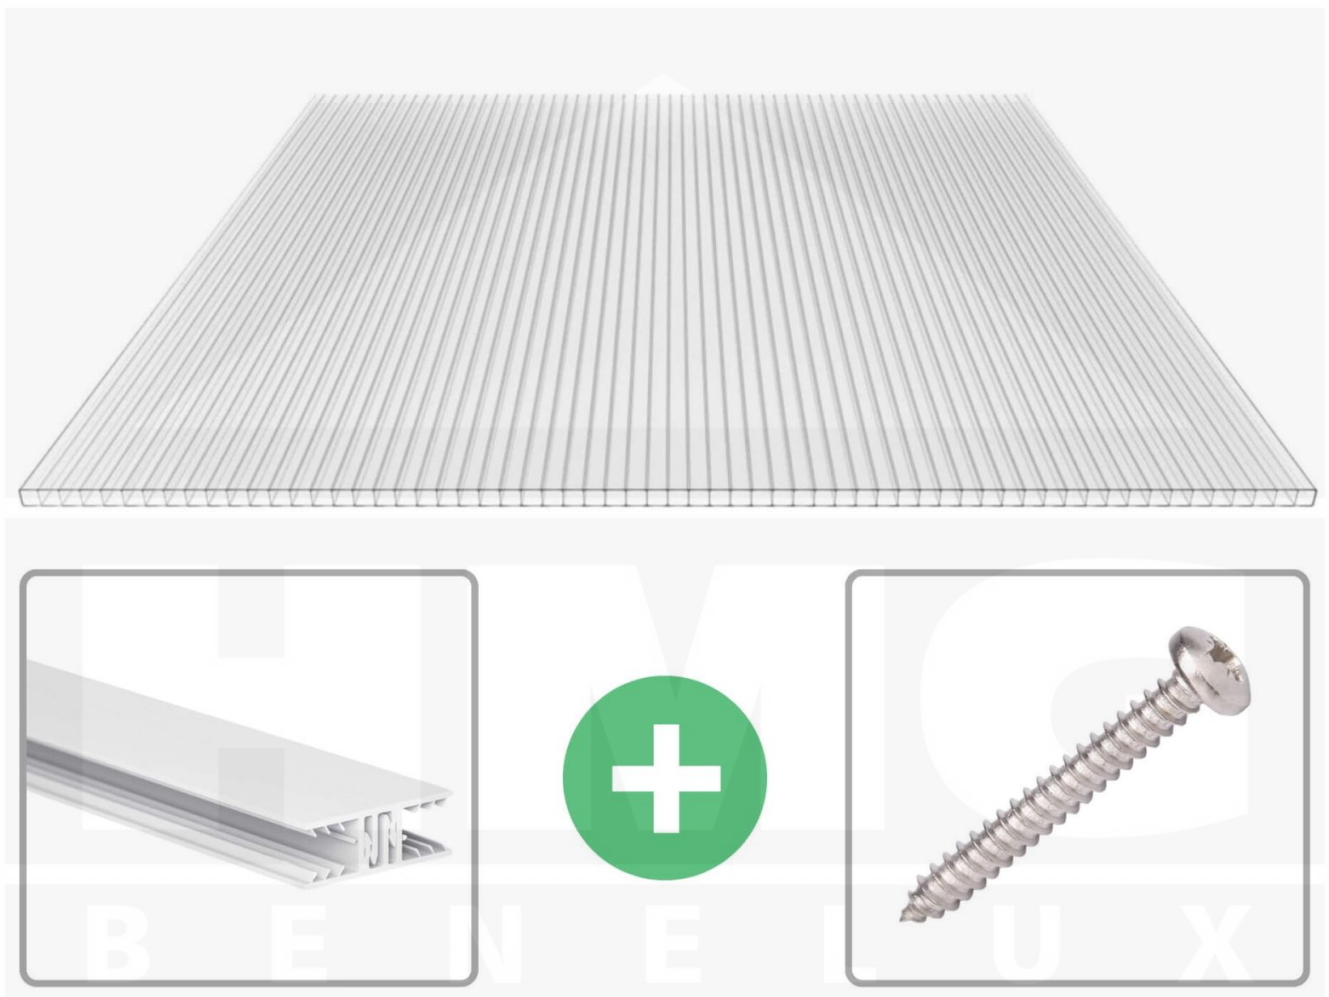

**Polycarbonaat kanaalplaat | 10 mm | Profiel Zeven | Voordeelpakket |
Plaatbreedte 1050 mm | Helder | Breedte 4,43 m | Lengte 3,00 m**

Artikelnr.: 70075ZS104030

Productinfo

Polycarbonaat kanaalplaten 10 mm

Deze 2-wandige kanaalplaat heeft een dikte van 10 mm en is ook onder de naam VLF-SDP10-PC bekend. Deze polycarbonaat kanaalplaat in de kleur glashelder, laat ca. 80% licht door en is verkrijgbaar in lengtes van 2 tot 7 m. De platen worden nauwkeurig op bestelling in de lengte op maat gezaagd. Berekend wordt de hele plaat, rest stukken worden meegestuurd. De plaatbreedte is 1050 mm.

Bijzonderheid

Zeer goede prijs-kwaliteits verhouding.

Garantie

Op 10 mm polycarbonaat kanaalplaten hebt u GEEN garantie.

Dekkende breedte

Eerste plaat met profiel = 1160 mm, elke volgende plaat met profiel + 1090 mm

Tussenmaten mogelijk door zelf smaller te zagen.

Montage profiel Zeven

Het montage profiel Zeven is een 70 mm breed profiel en bestaat uit hoogwaardig PVC in kozijn kwaliteit, die door het klik-systeem heel makkelijk gemonteert kan worden. Dit montage profiel is in de kleur wit in lengtes van 2,00 - 7,02 m voor 10 mm en 16 mm sterke kanaalplaten en massieve platen verkrijgbaar. De koppelprofielen bestaan uit 2 delen (onder- en bovenprofiel), de randprofielen uit 3 delen (onder- en bovenprofiel plus een randdeel om in te schuiven).