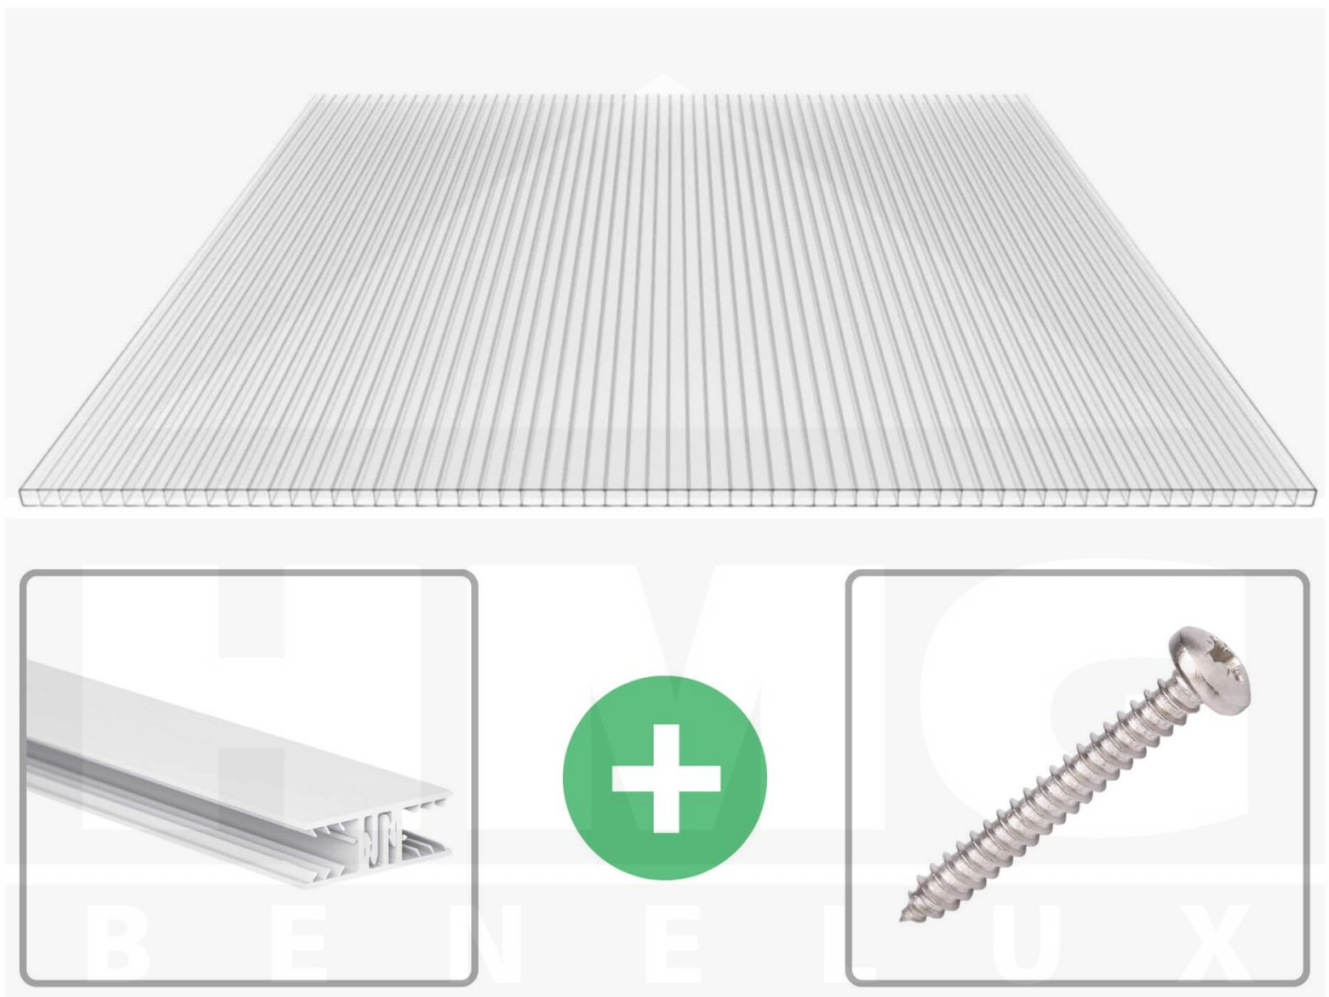

**Polycarbonaat kanaalplaat | 10 mm | Profiel Zeven | Voordeelpakket |
Plaatbreedte 1050 mm | Helder | Breedte 4,43 m | Lengte 3,50 m**

Artikelnr.: 70075ZS104035

Productinfo

Polycarbonaat kanaalplaten 10 mm

Deze 2-wandige kanaalplaat heeft een dikte van 10 mm en is ook onder de naam VLF-SDP10-PC bekend. Deze polycarbonaat kanaalplaat in de kleur glashelder, laat ca. 80% licht door en is verkrijgbaar in lengtes van 2 tot 7 m. De platen worden nauwkeurig op bestelling in de lengte op maat gezaagd. Berekend wordt de hele plaat, rest stukken worden meegestuurd. De plaatbreedte is 1050 mm.

Bijzonderheid

Zeer goede prijs-kwaliteits verhouding.

Garantie

Op 10 mm polycarbonaat kanaalplaten hebt u GEEN garantie.

Dekkende breedte

Eerste plaat met profiel = 1160 mm, elke volgende plaat met profiel + 1090 mm

Tussenmaten mogelijk door zelf smaller te zagen.

Montage profiel Zeven

Het montage profiel Zeven is een 70 mm breed profiel en bestaat uit hoogwaardig PVC in kozijn kwaliteit, die door het klik-systeem heel makkelijk gemonteert kan worden. Dit montage profiel is in de kleur wit in lengtes van 2,00 - 7,02 m voor 10 mm en 16 mm sterke kanaalplaten en massieve platen verkrijgbaar. De koppelprofielen bestaan uit 2 delen (onder- en bovenprofiel), de randprofielen uit 3 delen (onder- en bovenprofiel plus een randdeel om in te schuiven).