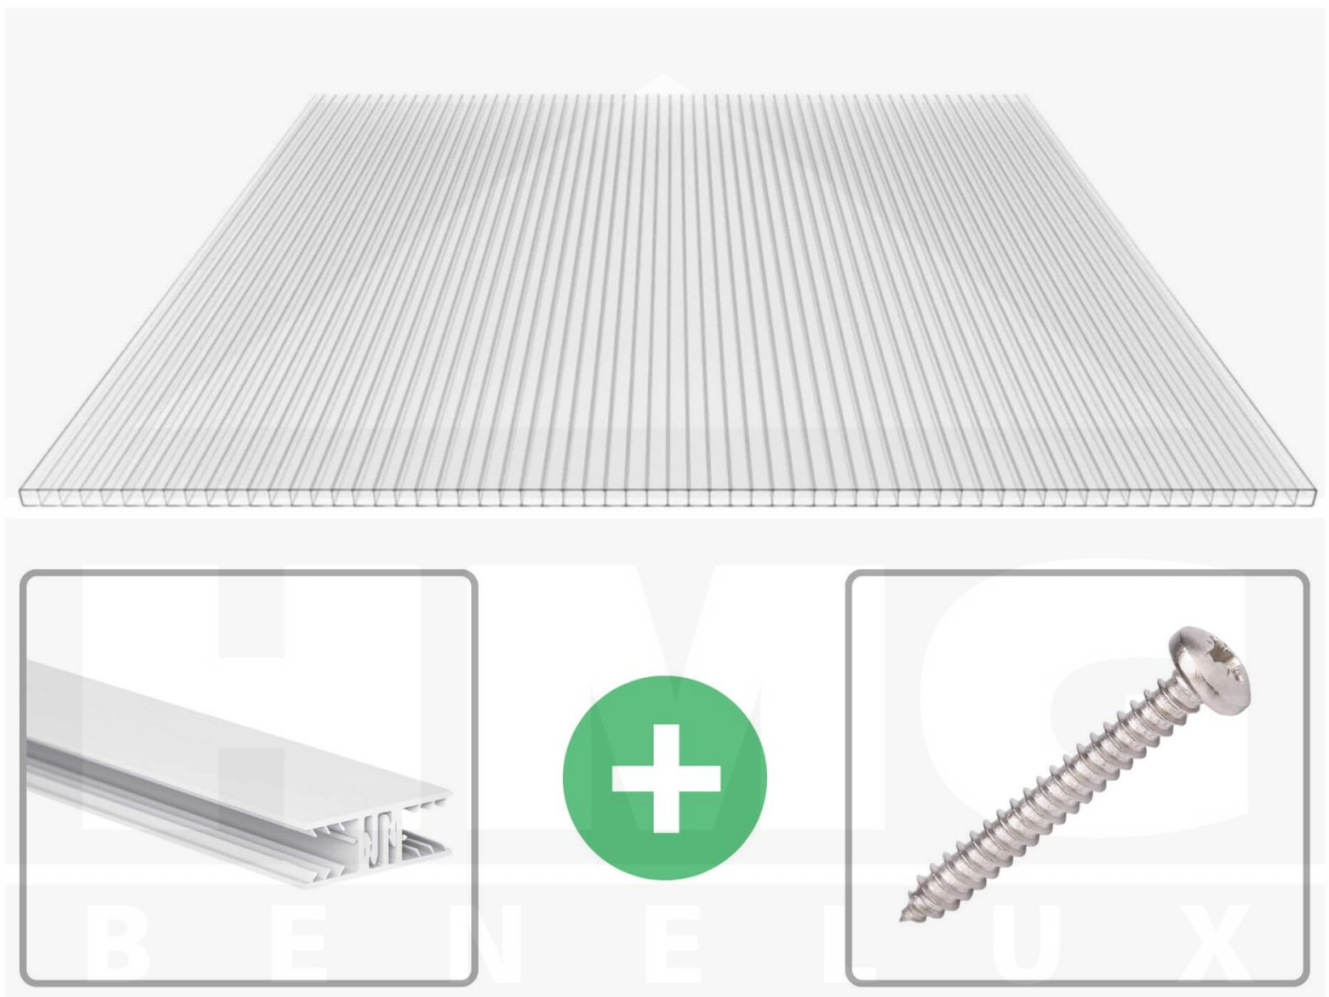

**Polycarbonaat kanaalplaat | 10 mm | Profiel Zeven | Voordeelpakket |
Plaatbreedte 1050 mm | Helder | Breedte 5,52 m | Lengte 2,00 m**

Artikelnr.: 70075ZS105020

Direct naar het artikel:

Scan deze barcode gewoon met uw mobiel en u komt direct aan naar het product met verdere informatie, afbeeldingen, video's, etc.

Productinfo

Polycarbonaat kanaalplaten 10 mm

Deze 2-wandige kanaalplaat heeft een dikte van 10 mm en is ook onder de naam VLF-SDP10-PC bekend. Deze polycarbonaat kanaalplaat in de kleur glashelder, laat ca. 80% licht door en is verkrijgbaar in lengtes van 2 tot 7 m. De platen worden nauwkeurig op bestelling in de lengte op maat gezaagd. Berekend wordt de hele plaat, rest stukken worden meegestuurd. De plaatbreedte is 1050 mm.

Bijzonderheid

Zeer goede prijs-kwaliteits verhouding.

Garantie

Op 10 mm polycarbonaat kanaalplaten hebt u GEEN garantie.

Dekkende breedte

Eerste plaat met profiel = 1160 mm, elke volgende plaat met profiel + 1090 mm

Tussenmaten mogelijk door zelf smaller te zagen.

Montage profiel Zeven

Het montage profiel Zeven is een 70 mm breed profiel en bestaat uit hoogwaardig PVC in kozijn kwaliteit, die door het klik-systeem heel makkelijk gemonteert kan worden. Dit montage profiel is in de kleur wit in lengtes van 2,00 - 7,02 m voor 10 mm en 16 mm sterke kanaalplaten en massieve platen verkrijgbaar. De koppelprofielen bestaan uit 2 delen (onder- en bovenprofiel), de randprofielen uit 3 delen (onder- en bovenprofiel plus een randdeel om in te schuiven).