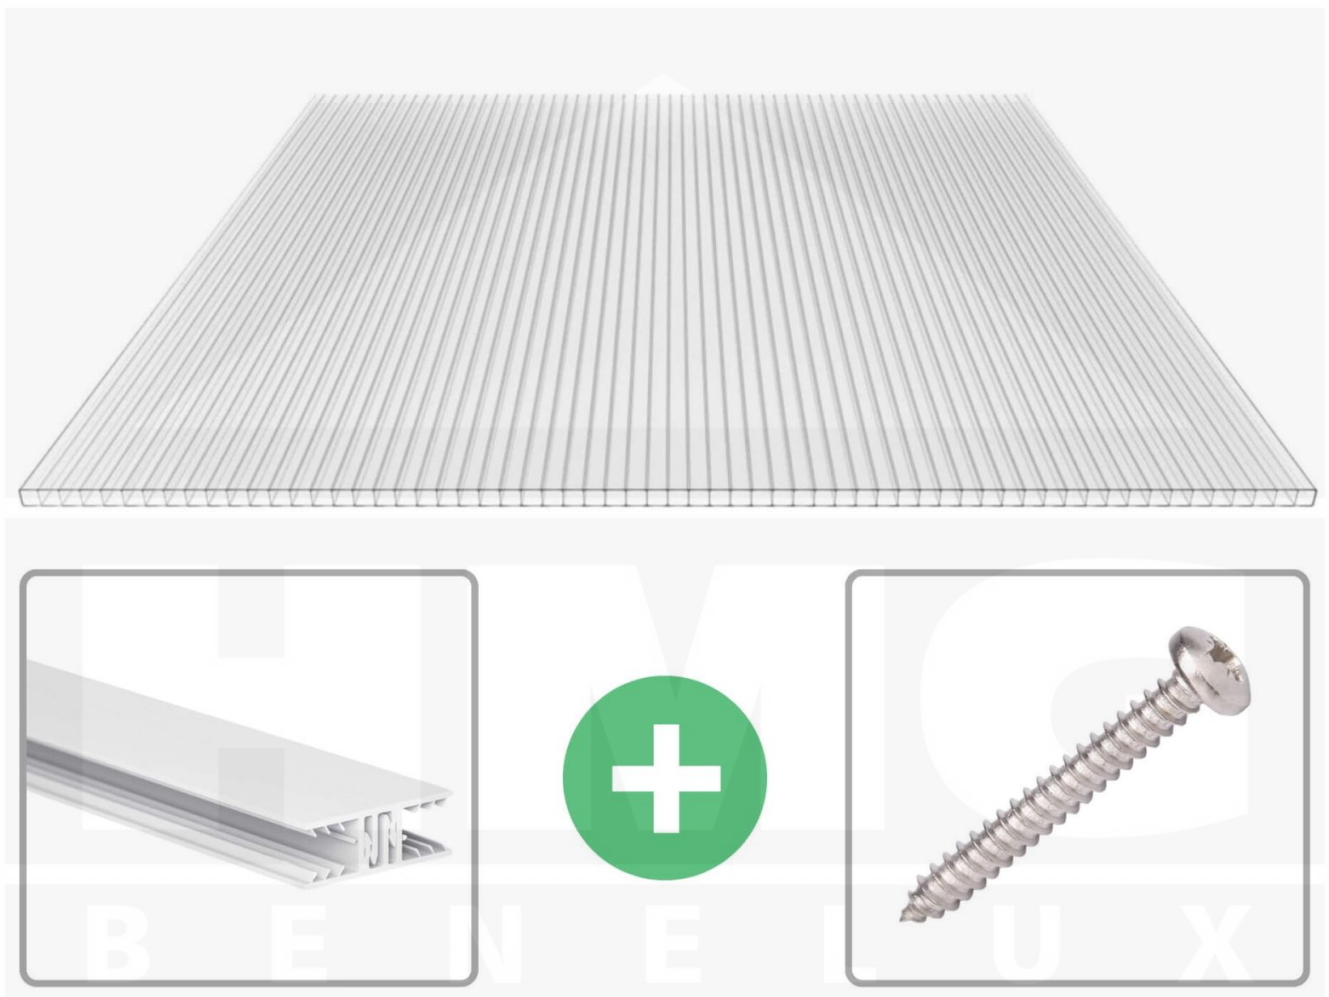

**Polycarbonaat kanaalplaat | 10 mm | Profiel Zeven | Voordeelpakket |  
Plaatbreedte 1050 mm | Helder | Breedte 5,52 m | Lengte 3,50 m**

Artikelnr.: 70075ZS105035

### Polycarbonaat kanaalplaten 10 mm

Deze 2-wandige kanaalplaat heeft een dikte van 10 mm en is ook onder de naam VLF-SDP10-PC bekend. Deze polycarbonaat kanaalplaat in de kleur glashelder, laat ca. 80% licht door en is verkrijgbaar in lengtes van 2 tot 7 m. De platen worden nauwkeurig op bestelling in de lengte op maat gezaagd. Berekend wordt de hele plaat, rest stukken worden meegestuurd. De plaatbreedte is 1050 mm.

#### Producttoepassingen

Polycarbonaat kanaalplaten zijn aan een kant UV-bestendig, zeer helder, zeer goed bestand tegen normale weersinvloeden, enorm slag- en breukvast, vormstabiel, bestand tegen hoge temperaturen en moeilijk ontvlambaar. PC kanaalplaten worden in de bouw-, tuinbouw-, agrarische (beperkt omdat niet ammoniak bestendig) en de particuliere sector als dakbedekking voor hallen, kassen, stallen, schuurtjes, fietsenstallingen, terrasoverkappingen, veranda's en carports toegepast. Ook worden Polycarbonaat kanaalplaten verticaal voor wanden en afscheidingen toegepast.

### Montage profiel Zeven

Het montage profiel Zeven is een 70 mm breed profiel en bestaat uit hoogwaardig PVC in kozijn kwaliteit, die door het klik-systeem heel makkelijk gemonteert kan worden. Dit montage profiel is in de kleur wit in lengtes van 2,00 - 7,02 m voor 10 mm en 16 mm sterke kanaalplaten en massieve platen verkrijgbaar. De koppelprofielen bestaan uit 2 delen (onder- en bovenprofiel), de randprofielen uit 3 delen (onder- en bovenprofiel plus een randdeel om in te schuiven).