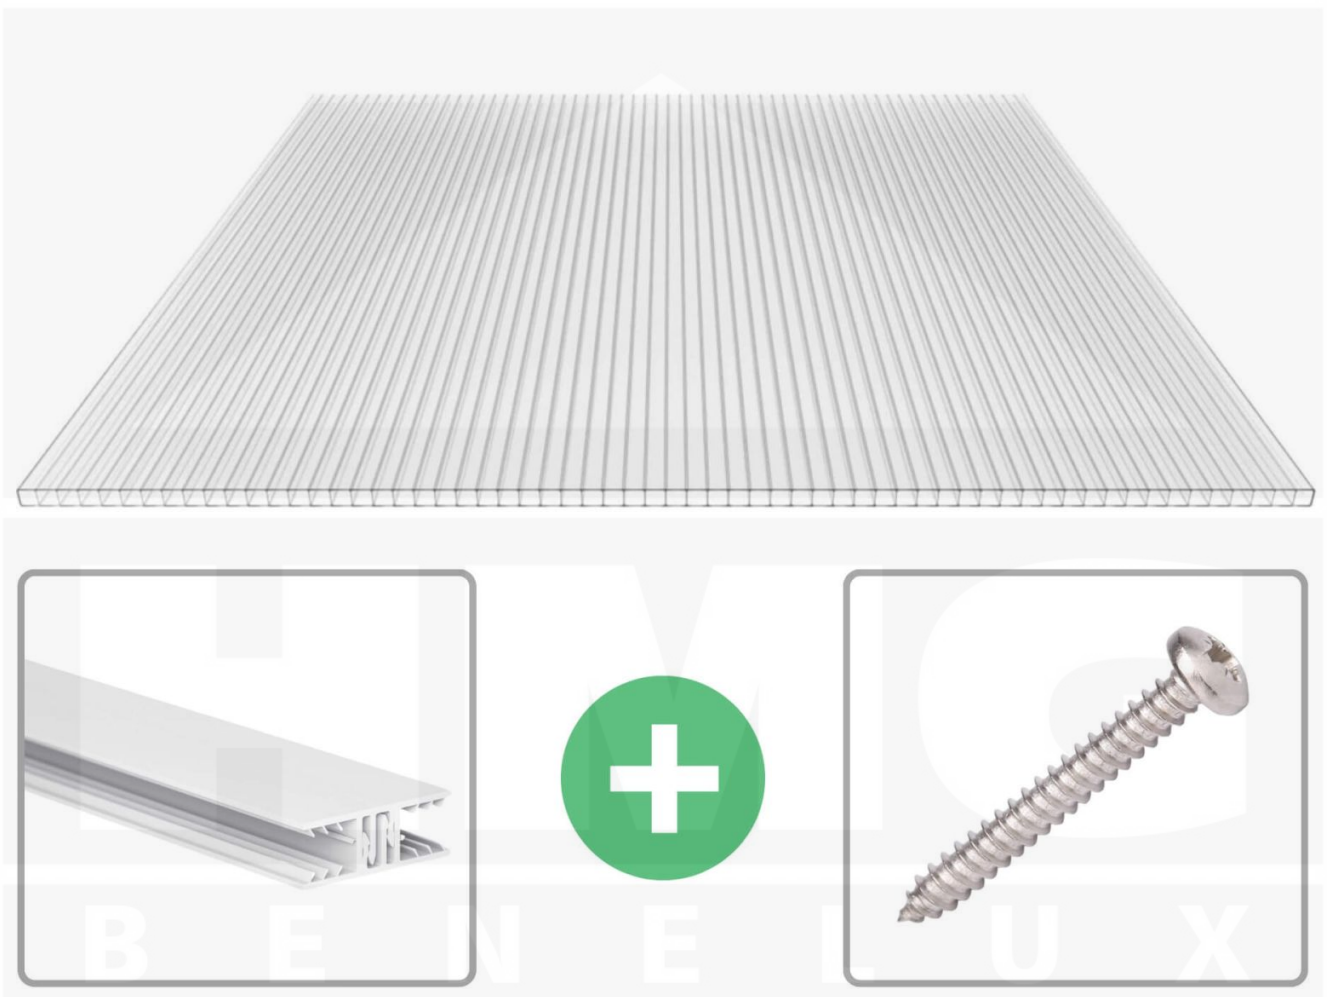

**Polycarbonaat kanaalplaat | 10 mm | Profiel Zeven | Voordeelpakket |  
Plaatbreedte 1050 mm | Helder | Breedte 5,52 m | Lengte 4,50 m**

Artikelnr.: 70075ZS105045

### Polycarbonaat kanaalplaten 10 mm

Deze 2-wandige kanaalplaat heeft een dikte van 10 mm en is ook onder de naam VLF-SDP10-PC bekend. Deze polycarbonaat kanaalplaat in de kleur glashelder, laat ca. 80% licht door en is verkrijgbaar in lengtes van 2 tot 7 m. De platen worden nauwkeurig op bestelling in de lengte op maat gezaagd. Berekend wordt de hele plaat, rest stukken worden meegestuurd. De plaatbreedte is 1050 mm.

#### Producttoepassingen

Polycarbonaat kanaalplaten zijn aan een kant UV-bestendig, zeer helder, zeer goed bestand tegen normale weersinvloeden, enorm slag- en breukvast, vormstabiel, bestand tegen hoge temperaturen en moeilijk ontvlambaar. PC kanaalplaten worden in de bouw-, tuinbouw-, agrarische (beperkt omdat niet ammoniak bestendig) en de particuliere sector als dakbedekking voor hallen, kassen, stallen, schuurtjes, fietsenstallingen, terrasoverkappingen, veranda's en carports toegepast. Ook worden Polycarbonaat kanaalplaten verticaal voor wanden en afscheidingen toegepast.

#### Montage profiel Zeven

Het montage profiel Zeven is een 70 mm breed profiel en bestaat uit hoogwaardig PVC in kozijn kwaliteit, die door het klik-systeem heel makkelijk gemonteert kan worden. Dit montage profiel is in de kleur wit in lengtes van 2,00 - 7,02 m voor 10 mm en 16 mm sterke kanaalplaten en massieve platen verkrijgbaar. De koppelprofielen bestaan uit 2 delen (onder- en bovenprofiel), de randprofielen uit 3 delen (onder- en bovenprofiel plus een randdeel om in te schuiven).