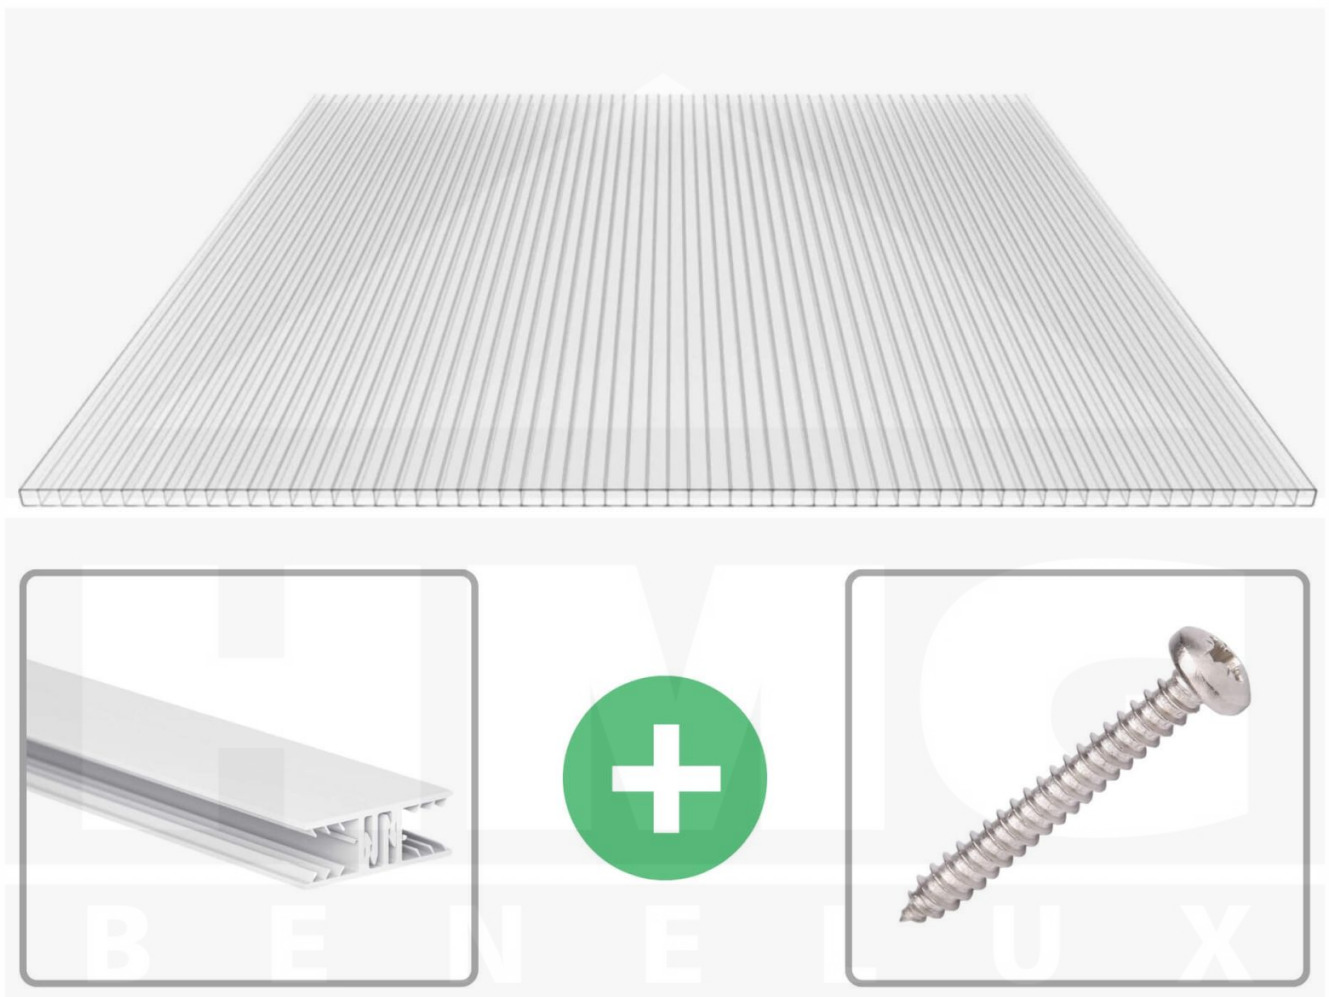

**Polycarbonaat kanaalplaat | 10 mm | Profiel Zeven | Voordeelpakket |  
Plaatbreedte 1050 mm | Helder | Breedte 6,61 m | Lengte 2,50 m**

Artikelnr.: 70075ZS106025

### Polycarbonaat kanaalplaten 10 mm

Deze 2-wandige kanaalplaat heeft een dikte van 10 mm en is ook onder de naam VLF-SDP10-PC bekend. Deze polycarbonaat kanaalplaat in de kleur glashelder, laat ca. 80% licht door en is verkrijgbaar in lengtes van 2 tot 7 m. De platen worden nauwkeurig op bestelling in de lengte op maat gezaagd. Berekend wordt de hele plaat, rest stukken worden meegestuurd. De plaatbreedte is 1050 mm.

#### Producttoepassingen

Polycarbonaat kanaalplaten zijn aan een kant UV-bestendig, zeer helder, zeer goed bestand tegen normale weersinvloeden, enorm slag- en breukvast, vormstabiel, bestand tegen hoge temperaturen en moeilijk ontvlambaar. PC kanaalplaten worden in de bouw-, tuinbouw-, agrarische (beperkt omdat niet ammoniak bestendig) en de particuliere sector als dakbedekking voor hallen, kassen, stallen, schuurtjes, fietsenstallingen, terrasoverkappingen, veranda's en carports toegepast. Ook worden Polycarbonaat kanaalplaten verticaal voor wanden en afscheidingen toegepast.

### Montage profiel Zeven

Het montage profiel Zeven is een 70 mm breed profiel en bestaat uit hoogwaardig PVC in kozijn kwaliteit, die door het klik-systeem heel makkelijk gemonteert kan worden. Dit montage profiel is in de kleur wit in lengtes van 2,00 - 7,02 m voor 10 mm en 16 mm sterke kanaalplaten en massieve platen verkrijgbaar. De koppelprofielen bestaan uit 2 delen (onder- en bovenprofiel), de randprofielen uit 3 delen (onder- en bovenprofiel plus een randdeel om in te schuiven).