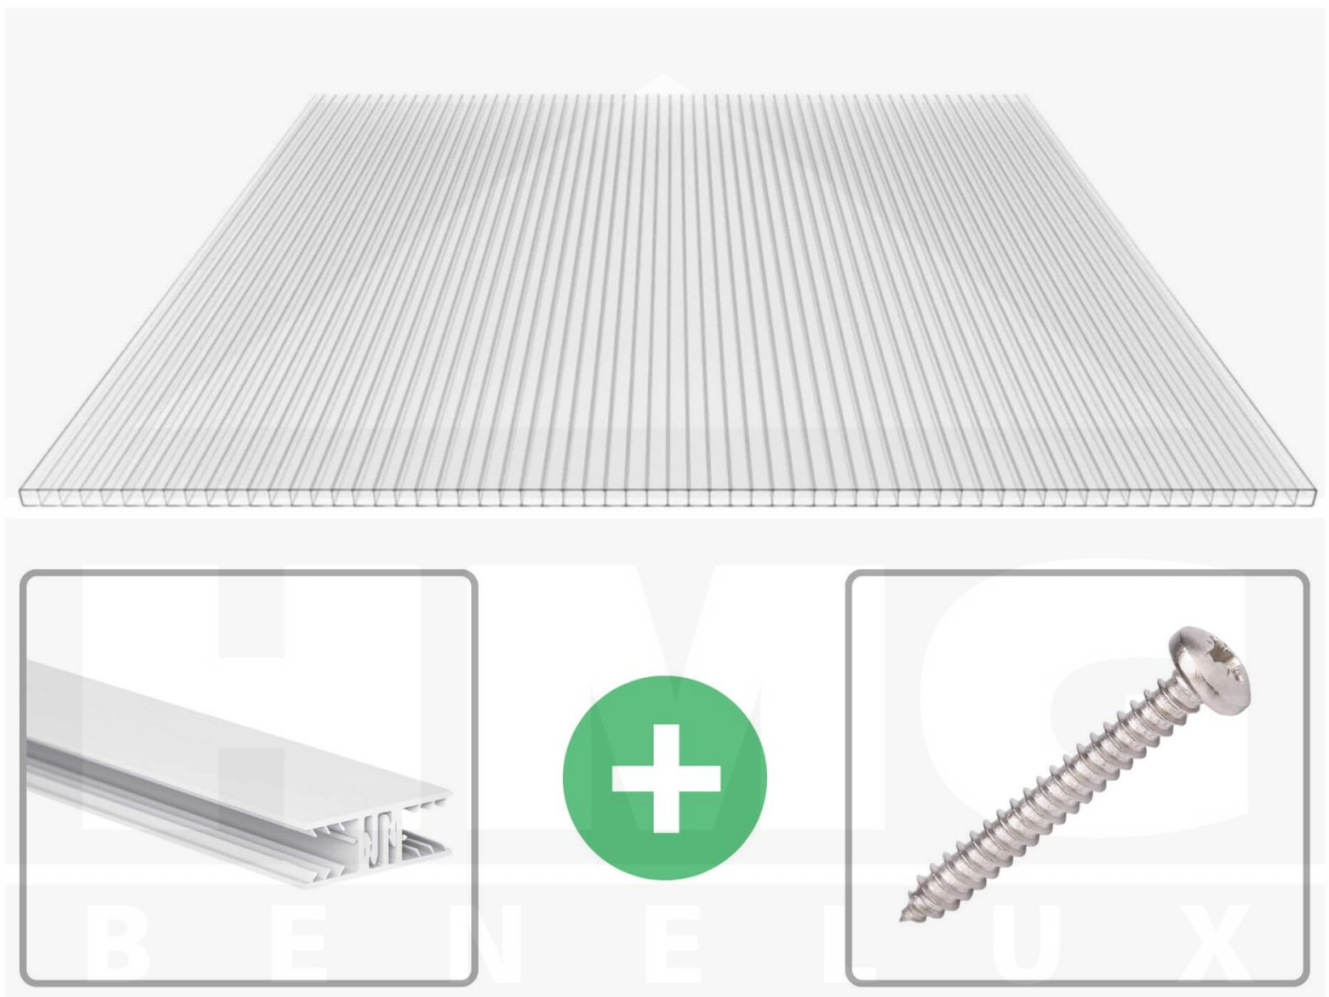

**Polycarbonaat kanaalplaat | 10 mm | Profiel Zeven | Voordeelpakket |
Plaatbreedte 1050 mm | Helder | Breedte 6,61 m | Lengte 3,00 m**

Artikelnr.: 70075ZS106030

Productinfo

Polycarbonaat kanaalplaten 10 mm

Deze 2-wandige kanaalplaat heeft een dikte van 10 mm en is ook onder de naam VLF-SDP10-PC bekend. Deze polycarbonaat kanaalplaat in de kleur glashelder, laat ca. 80% licht door en is verkrijgbaar in lengtes van 2 tot 7 m. De platen worden nauwkeurig op bestelling in de lengte op maat gezaagd. Berekend wordt de hele plaat, rest stukken worden meegestuurd. De plaatbreedte is 1050 mm.

Bijzonderheid

Zeer goede prijs-kwaliteits verhouding.

Garantie

Op 10 mm polycarbonaat kanaalplaten hebt u GEEN garantie.

Dekkende breedte

Eerste plaat met profiel = 1160 mm, elke volgende plaat met profiel + 1090 mm

Tussenmaten mogelijk door zelf smaller te zagen.

Montage profiel Zeven

Het montage profiel Zeven is een 70 mm breed profiel en bestaat uit hoogwaardig PVC in kozijn kwaliteit, die door het klik-systeem heel makkelijk gemonteert kan worden. Dit montage profiel is in de kleur wit in lengtes van 2,00 - 7,02 m voor 10 mm en 16 mm sterke kanaalplaten en massieve platen verkrijgbaar. De koppelprofielen bestaan uit 2 delen (onder- en bovenprofiel), de randprofielen uit 3 delen (onder- en bovenprofiel plus een randdeel om in te schuiven).