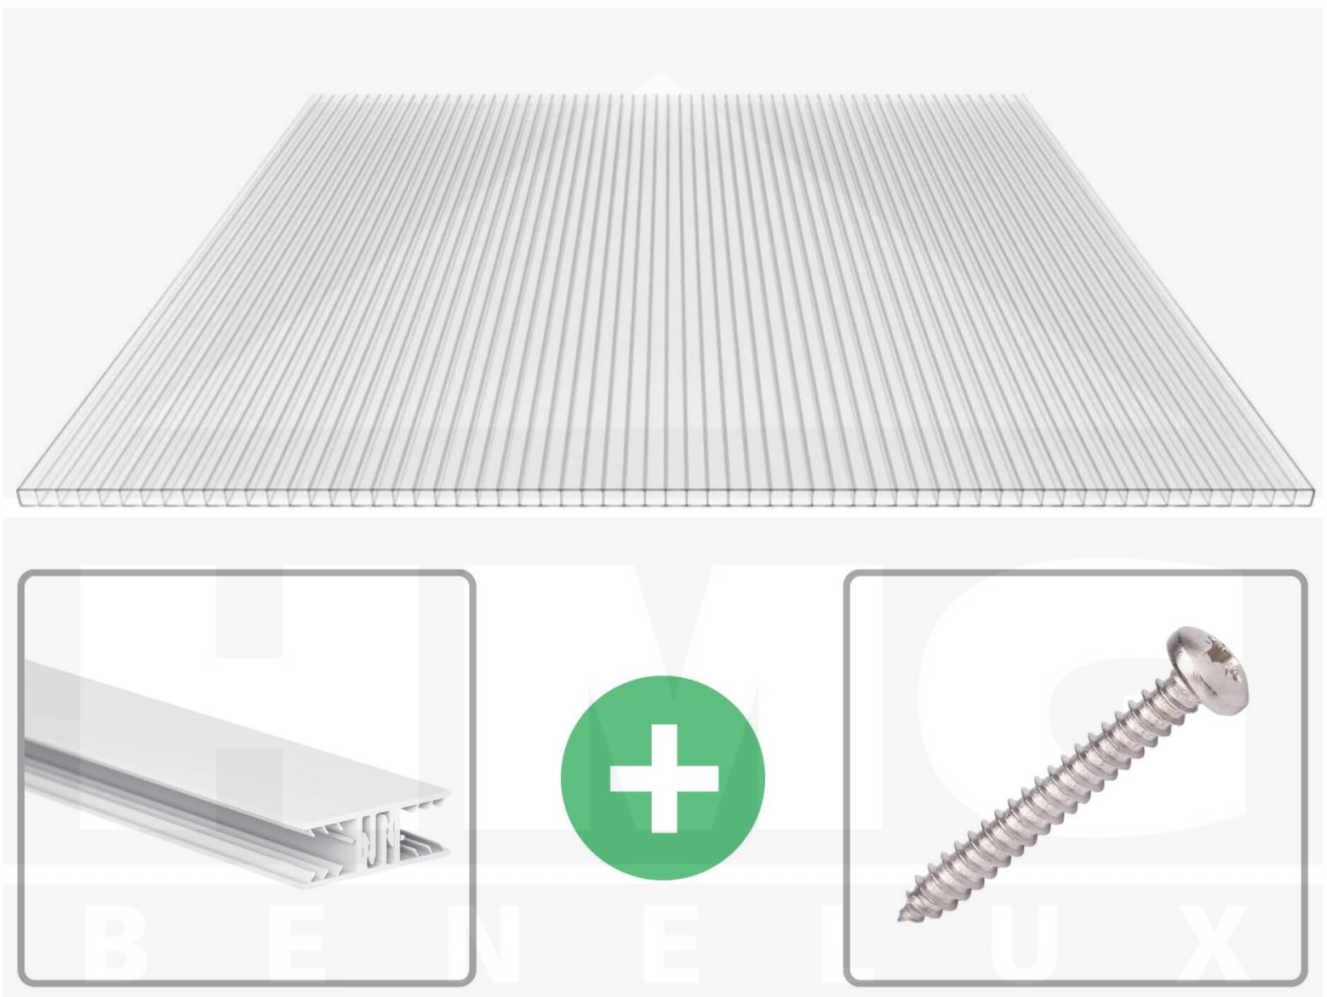

**Polycarbonaat kanaalplaat | 10 mm | Profiel Zeven | Voordeelpakket |  
Plaatbreedte 1050 mm | Helder | Breedte 6,61 m | Lengte 4,00 m**

Artikelnr.: 70075ZS106040

### Polycarbonaat kanaalplaten 10 mm

Deze 2-wandige kanaalplaat heeft een dikte van 10 mm en is ook onder de naam VLF-SDP10-PC bekend. Deze polycarbonaat kanaalplaat in de kleur glashelder, laat ca. 80% licht door en is verkrijgbaar in lengtes van 2 tot 7 m. De platen worden nauwkeurig op bestelling in de lengte op maat gezaagd. Berekend wordt de hele plaat, rest stukken worden meegestuurd. De plaatbreedte is 1050 mm.

#### Producttoepassingen

Polycarbonaat kanaalplaten zijn aan een kant UV-bestendig, zeer helder, zeer goed bestand tegen normale weersinvloeden, enorm slag- en breukvast, vormstabiel, bestand tegen hoge temperaturen en moeilijk ontvlambaar. PC kanaalplaten worden in de bouw-, tuinbouw-, agrarische (beperkt omdat niet ammoniak bestendig) en de particuliere sector als dakbedekking voor hallen, kassen, stallen, schuurtjes, fietsenstallingen, terrasoverkappingen, veranda's en carports toegepast. Ook worden Polycarbonaat kanaalplaten verticaal voor wanden en afscheidingen toegepast.

### Montage profiel Zeven

Het montage profiel Zeven is een 70 mm breed profiel en bestaat uit hoogwaardig PVC in kozijn kwaliteit, die door het klik-systeem heel makkelijk gemonteert kan worden. Dit montage profiel is in de kleur wit in lengtes van 2,00 - 7,02 m voor 10 mm en 16 mm sterke kanaalplaten en massieve platen verkrijgbaar. De koppelprofielen bestaan uit 2 delen (onder- en bovenprofiel), de randprofielen uit 3 delen (onder- en bovenprofiel plus een randdeel om in te schuiven).