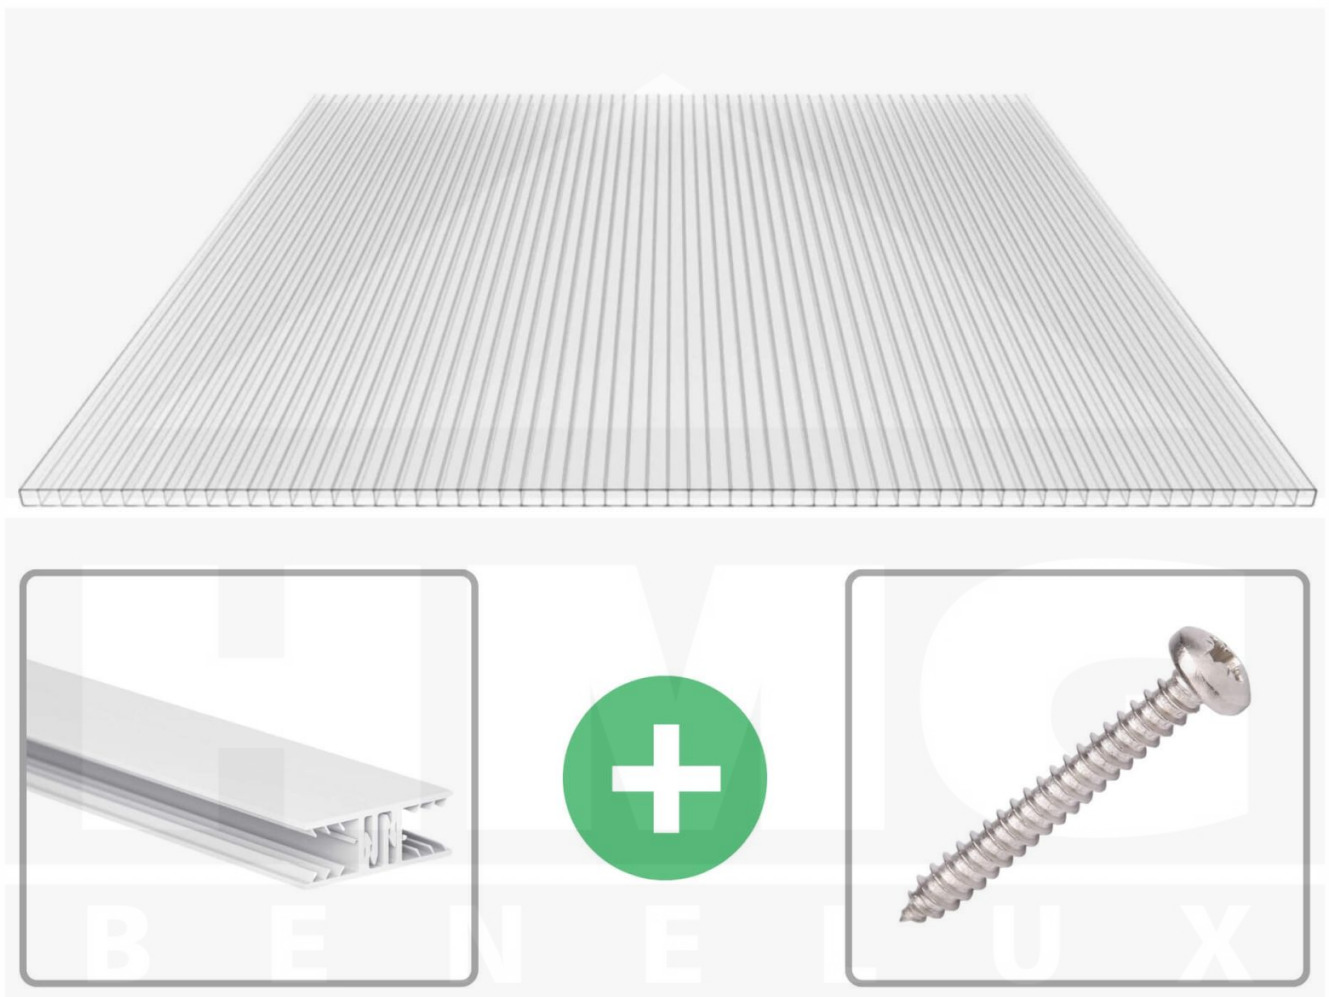

**Polycarbonaat kanaalplaat | 10 mm | Profiel Zeven | Voordeelpakket |
Plaatbreedte 1050 mm | Helder | Breedte 6,61 m | Lengte 4,50 m**

Artikelnr.: 70075ZS106045

Productinfo

Polycarbonaat kanaalplaten 10 mm

Deze 2-wandige kanaalplaat heeft een dikte van 10 mm en is ook onder de naam VLF-SDP10-PC bekend. Deze polycarbonaat kanaalplaat in de kleur glashelder, laat ca. 80% licht door en is verkrijgbaar in lengtes van 2 tot 7 m. De platen worden nauwkeurig op bestelling in de lengte op maat gezaagd. Berekend wordt de hele plaat, rest stukken worden meegestuurd. De plaatbreedte is 1050 mm.

Bijzonderheid

Zeer goede prijs-kwaliteits verhouding.

Garantie

Op 10 mm polycarbonaat kanaalplaten hebt u GEEN garantie.

Dekkende breedte

Eerste plaat met profiel = 1160 mm, elke volgende plaat met profiel + 1090 mm

Tussenmaten mogelijk door zelf smaller te zagen.

Montage profiel Zeven

Het montage profiel Zeven is een 70 mm breed profiel en bestaat uit hoogwaardig PVC in kozijn kwaliteit, die door het klik-systeem heel makkelijk gemonteert kan worden. Dit montage profiel is in de kleur wit in lengtes van 2,00 - 7,02 m voor 10 mm en 16 mm sterke kanaalplaten en massieve platen verkrijgbaar. De koppelprofielen bestaan uit 2 delen (onder- en bovenprofiel), de randprofielen uit 3 delen (onder- en bovenprofiel plus een randdeel om in te schuiven).