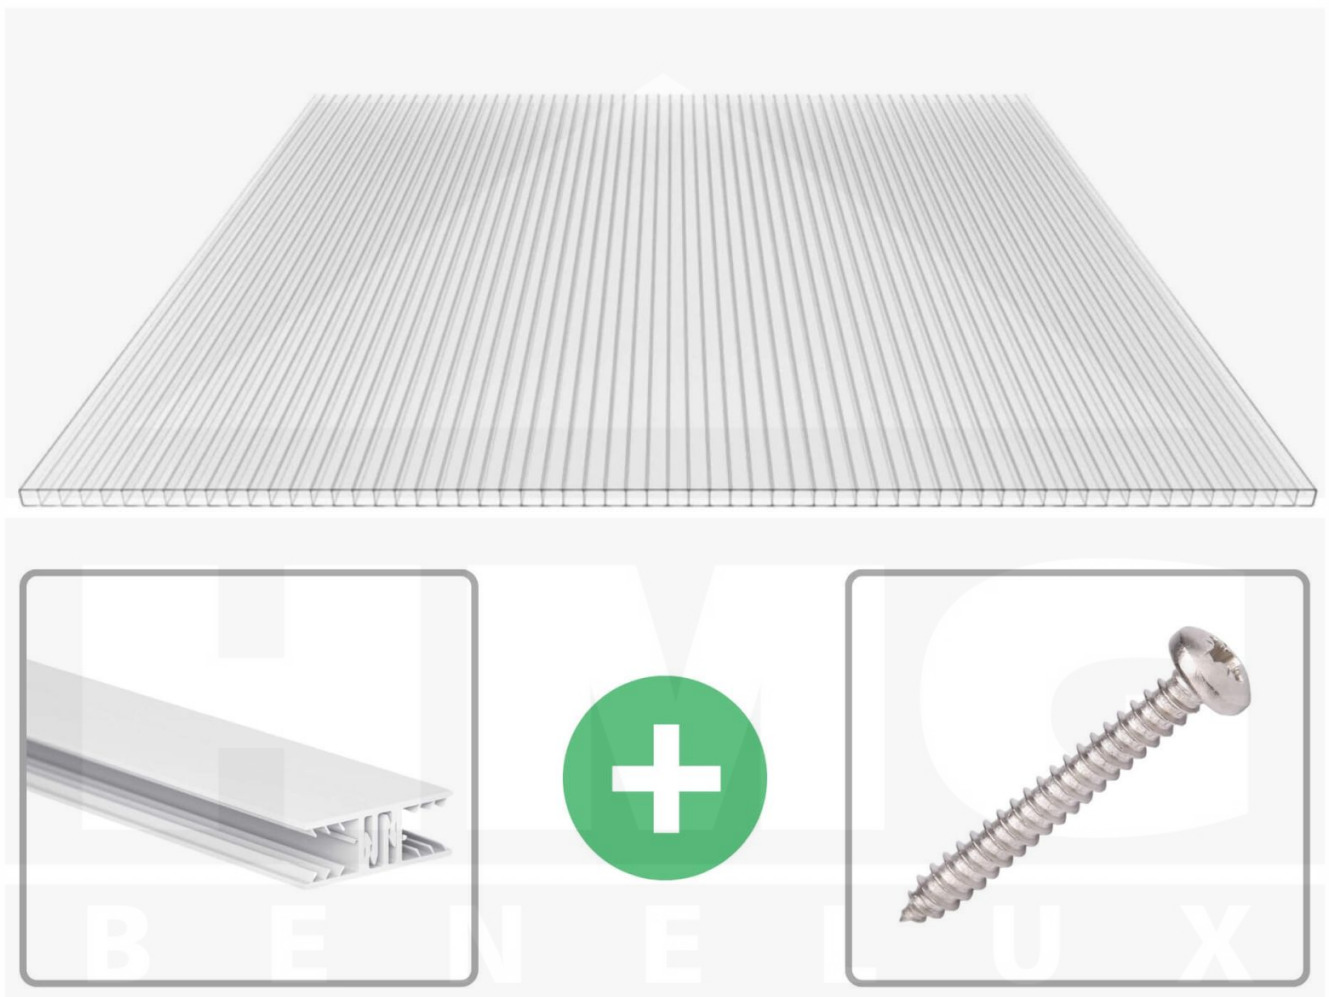

**Polycarbonaat kanaalplaat | 10 mm | Profiel Zeven | Voordeelpakket |
Plaatbreedte 1050 mm | Helder | Breedte 7,70 m | Lengte 2,00 m**

Artikelnr.: 70075ZS107020

Productinfo

Polycarbonaat kanaalplaten 10 mm

Deze 2-wandige kanaalplaat heeft een dikte van 10 mm en is ook onder de naam VLF-SDP10-PC bekend. Deze polycarbonaat kanaalplaat in de kleur glashelder, laat ca. 80% licht door en is verkrijgbaar in lengtes van 2 tot 7 m. De platen worden nauwkeurig op bestelling in de lengte op maat gezaagd. Berekend wordt de hele plaat, rest stukken worden meegestuurd. De plaatbreedte is 1050 mm.

Bijzonderheid

Zeer goede prijs-kwaliteits verhouding.

Garantie

Op 10 mm polycarbonaat kanaalplaten hebt u GEEN garantie.

Dekkende breedte

Eerste plaat met profiel = 1160 mm, elke volgende plaat met profiel + 1090 mm

Tussenmaten mogelijk door zelf smaller te zagen.

Montage profiel Zeven

Het montage profiel Zeven is een 70 mm breed profiel en bestaat uit hoogwaardig PVC in kozijn kwaliteit, die door het klik-systeem heel makkelijk gemonteert kan worden. Dit montage profiel is in de kleur wit in lengtes van 2,00 - 7,02 m voor 10 mm en 16 mm sterke kanaalplaten en massieve platen verkrijgbaar. De koppelprofielen bestaan uit 2 delen (onder- en bovenprofiel), de randprofielen uit 3 delen (onder- en bovenprofiel plus een randdeel om in te schuiven).