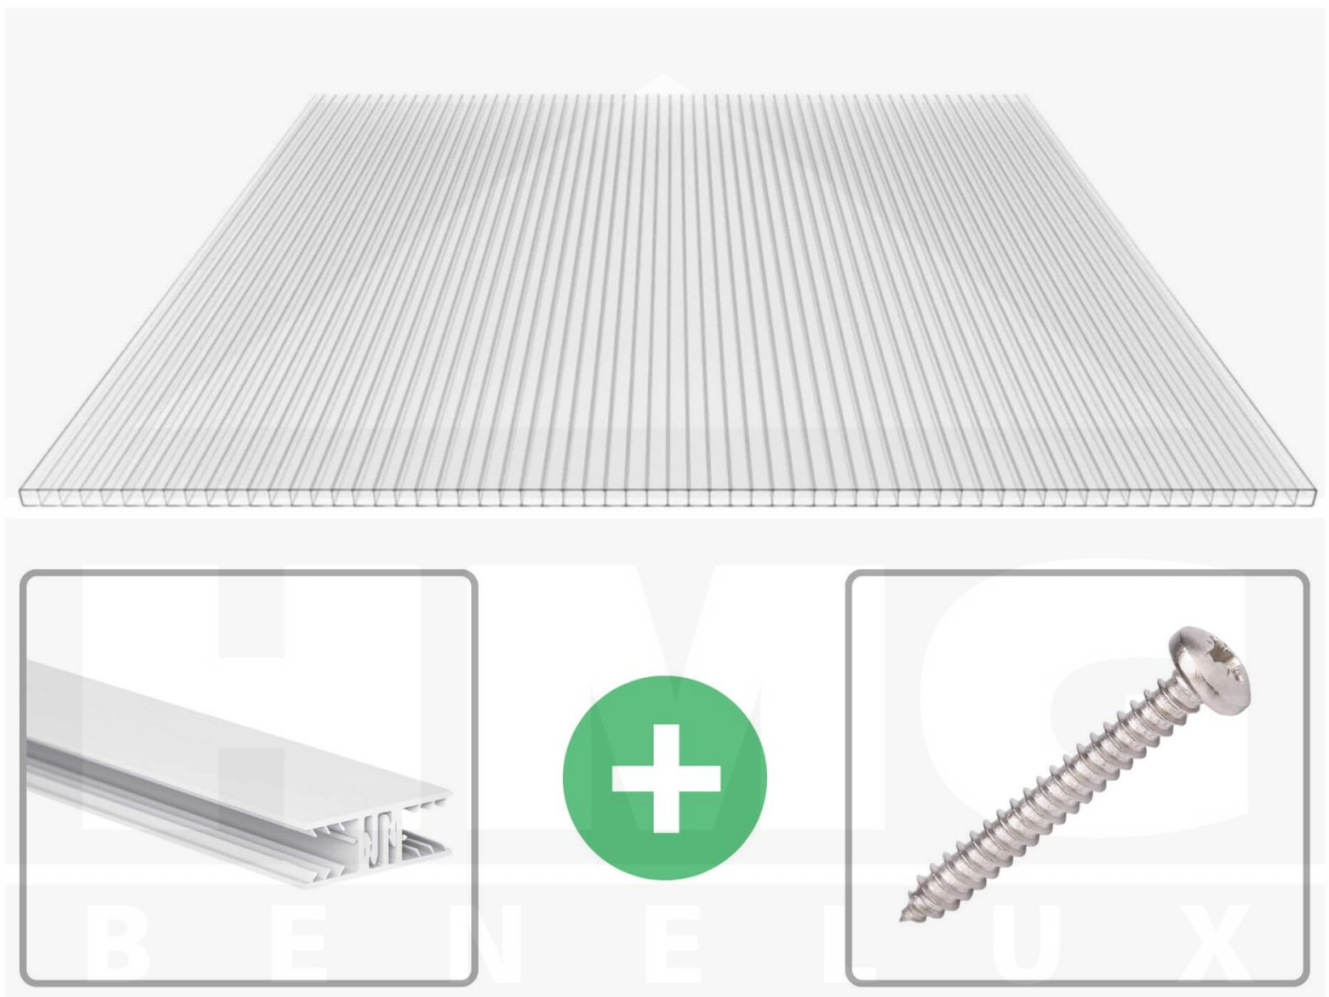

**Polycarbonaat kanaalplaat | 10 mm | Profiel Zeven | Voordeelpakket |
Plaatbreedte 1050 mm | Helder | Breedte 7,70 m | Lengte 4,00 m**

Artikelnr.: 70075ZS107040

Productinfo

Polycarbonaat kanaalplaten 10 mm

Deze 2-wandige kanaalplaat heeft een dikte van 10 mm en is ook onder de naam VLF-SDP10-PC bekend. Deze polycarbonaat kanaalplaat in de kleur glashelder, laat ca. 80% licht door en is verkrijgbaar in lengtes van 2 tot 7 m. De platen worden nauwkeurig op bestelling in de lengte op maat gezaagd. Berekend wordt de hele plaat, rest stukken worden meegestuurd. De plaatbreedte is 1050 mm.

Bijzonderheid

Zeer goede prijs-kwaliteits verhouding.

Garantie

Op 10 mm polycarbonaat kanaalplaten hebt u GEEN garantie.

Dekkende breedte

Eerste plaat met profiel = 1160 mm, elke volgende plaat met profiel + 1090 mm

Tussenmaten mogelijk door zelf smaller te zagen.

Montage profiel Zeven

Het montage profiel Zeven is een 70 mm breed profiel en bestaat uit hoogwaardig PVC in kozijn kwaliteit, die door het klik-systeem heel makkelijk gemonteert kan worden. Dit montage profiel is in de kleur wit in lengtes van 2,00 - 7,02 m voor 10 mm en 16 mm sterke kanaalplaten en massieve platen verkrijgbaar. De koppelprofielen bestaan uit 2 delen (onder- en bovenprofiel), de randprofielen uit 3 delen (onder- en bovenprofiel plus een randdeel om in te schuiven).