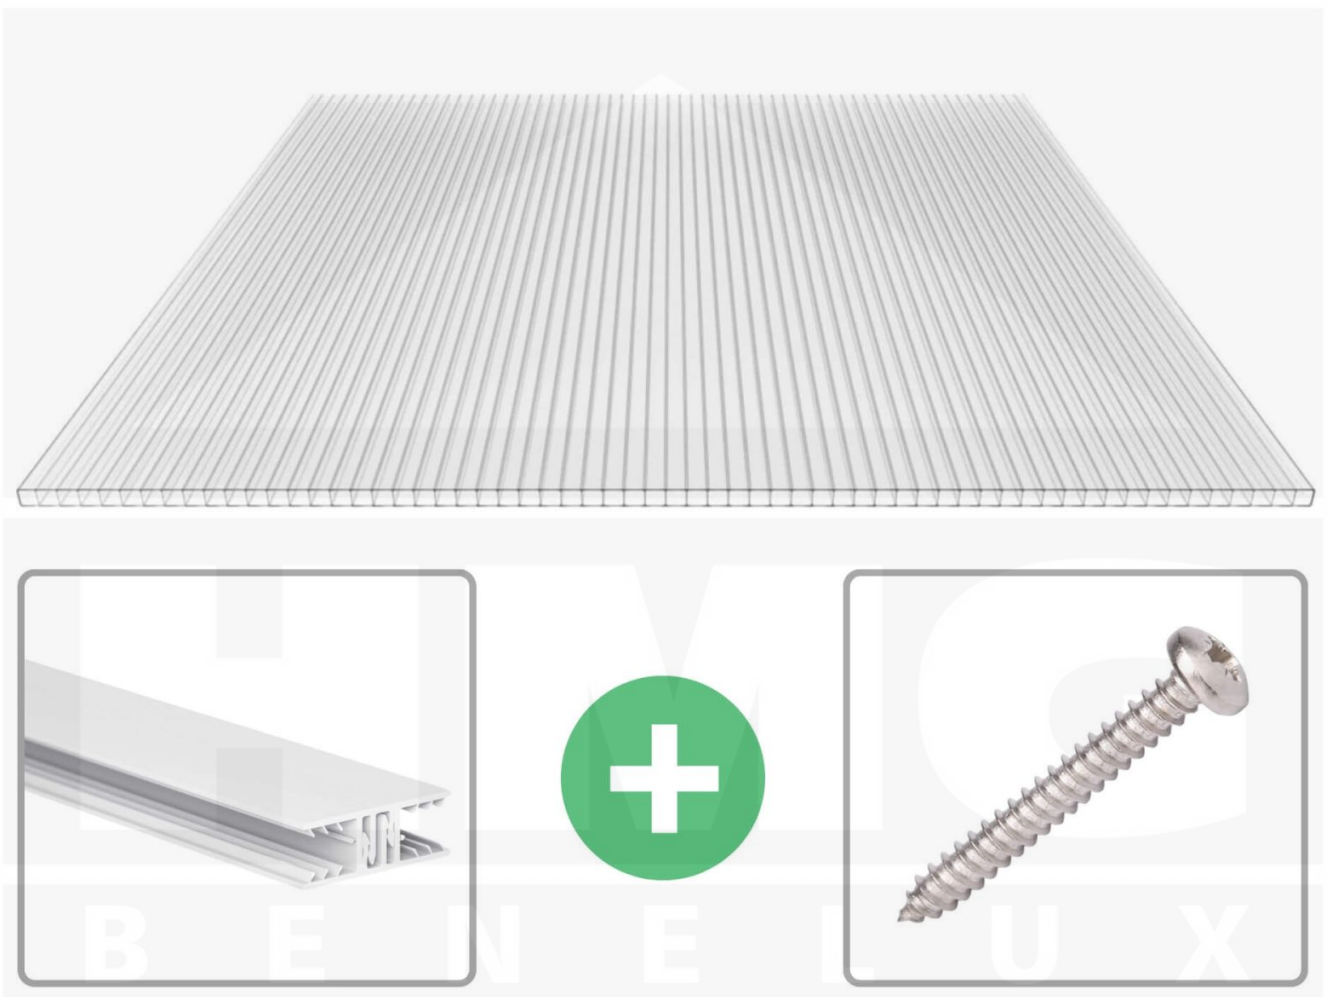

**Polycarbonaat kanaalplaat | 10 mm | Profiel Zeven | Voordeelpakket |
Plaatbreedte 1050 mm | Helder | Breedte 8,79 m | Lengte 2,00 m**

Artikelnr.: 70075ZS108020

Productinfo

Polycarbonaat kanaalplaten 10 mm

Deze 2-wandige kanaalplaat heeft een dikte van 10 mm en is ook onder de naam VLF-SDP10-PC bekend. Deze polycarbonaat kanaalplaat in de kleur glashelder, laat ca. 80% licht door en is verkrijgbaar in lengtes van 2 tot 7 m. De platen worden nauwkeurig op bestelling in de lengte op maat gezaagd. Berekend wordt de hele plaat, rest stukken worden meegestuurd. De plaatbreedte is 1050 mm.

Bijzonderheid

Zeer goede prijs-kwaliteits verhouding.

Garantie

Op 10 mm polycarbonaat kanaalplaten hebt u GEEN garantie.

Dekkende breedte

Eerste plaat met profiel = 1160 mm, elke volgende plaat met profiel + 1090 mm

Tussenmaten mogelijk door zelf smaller te zagen.

Montage profiel Zeven

Het montage profiel Zeven is een 70 mm breed profiel en bestaat uit hoogwaardig PVC in kozijn kwaliteit, die door het klik-systeem heel makkelijk gemonteert kan worden. Dit montage profiel is in de kleur wit in lengtes van 2,00 - 7,02 m voor 10 mm en 16 mm sterke kanaalplaten en massieve platen verkrijgbaar. De koppelprofielen bestaan uit 2 delen (onder- en bovenprofiel), de randprofielen uit 3 delen (onder- en bovenprofiel plus een randdeel om in te schuiven).