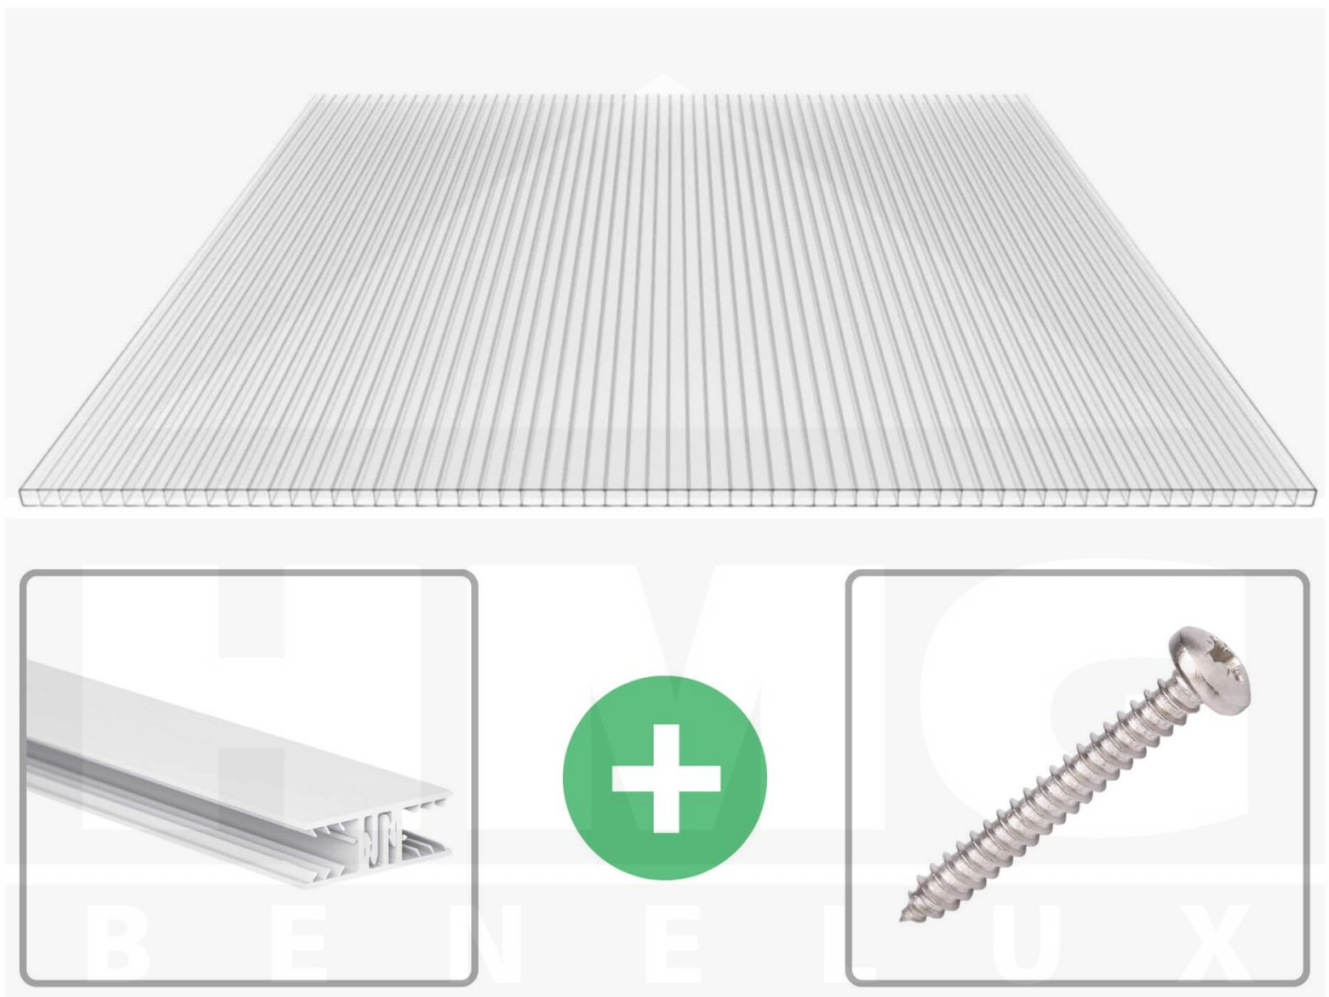

**Polycarbonaat kanaalplaat | 10 mm | Profiel Zeven | Voordeelpakket |  
Plaatbreedte 1050 mm | Helder | Breedte 8,79 m | Lengte 3,00 m**

Artikelnr.: 70075ZS108030

### Polycarbonaat kanaalplaten 10 mm

Deze 2-wandige kanaalplaat heeft een dikte van 10 mm en is ook onder de naam VLF-SDP10-PC bekend. Deze polycarbonaat kanaalplaat in de kleur glashelder, laat ca. 80% licht door en is verkrijgbaar in lengtes van 2 tot 7 m. De platen worden nauwkeurig op bestelling in de lengte op maat gezaagd. Berekend wordt de hele plaat, rest stukken worden meegestuurd. De plaatbreedte is 1050 mm.

#### Producttoepassingen

Polycarbonaat kanaalplaten zijn aan een kant UV-bestendig, zeer helder, zeer goed bestand tegen normale weersinvloeden, enorm slag- en breukvast, vormstabiel, bestand tegen hoge temperaturen en moeilijk ontvlambaar. PC kanaalplaten worden in de bouw-, tuinbouw-, agrarische (beperkt omdat niet ammoniak bestendig) en de particuliere sector als dakbedekking voor hallen, kassen, stallen, schuurtjes, fietsenstallingen, terrasoverkappingen, veranda's en carports toegepast. Ook worden Polycarbonaat kanaalplaten verticaal voor wanden en afscheidingen toegepast.

### Montage profiel Zeven

Het montage profiel Zeven is een 70 mm breed profiel en bestaat uit hoogwaardig PVC in kozijn kwaliteit, die door het klik-systeem heel makkelijk gemonteert kan worden. Dit montage profiel is in de kleur wit in lengtes van 2,00 - 7,02 m voor 10 mm en 16 mm sterke kanaalplaten en massieve platen verkrijgbaar. De koppelprofielen bestaan uit 2 delen (onder- en bovenprofiel), de randprofielen uit 3 delen (onder- en bovenprofiel plus een randdeel om in te schuiven).