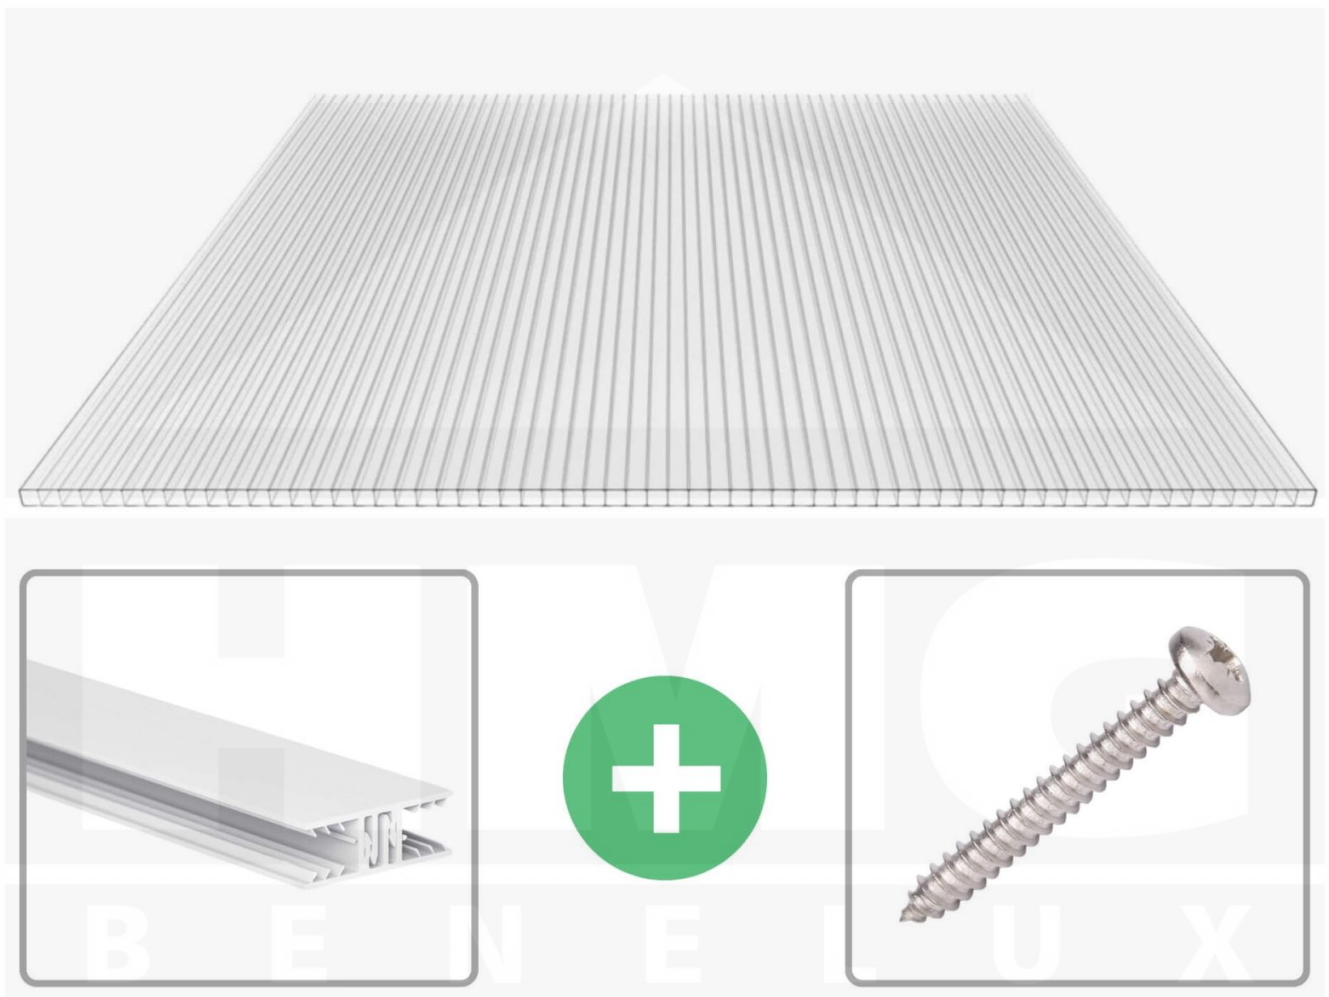

**Polycarbonaat kanaalplaat | 10 mm | Profiel Zeven | Voordeelpakket |  
Plaatbreedte 1050 mm | Helder | Breedte 8,79 m | Lengte 4,50 m**

Artikelnr.: 70075ZS108045

**Direct naar het artikel:**

Scan deze barcode gewoon met uw mobiel en u komt direct aan naar het product met verdere informatie, afbeeldingen, video's, etc.

### Polycarbonaat kanaalplaten 10 mm

Deze 2-wandige kanaalplaat heeft een dikte van 10 mm en is ook onder de naam VLF-SDP10-PC bekend. Deze polycarbonaat kanaalplaat in de kleur glashelder, laat ca. 80% licht door en is verkrijgbaar in lengtes van 2 tot 7 m. De platen worden nauwkeurig op bestelling in de lengte op maat gezaagd. Berekend wordt de hele plaat, rest stukken worden meegestuurd. De plaatbreedte is 1050 mm.

#### Producttoepassingen

Polycarbonaat kanaalplaten zijn aan een kant UV-bestendig, zeer helder, zeer goed bestand tegen normale weersinvloeden, enorm slag- en breukvast, vormstabiel, bestand tegen hoge temperaturen en moeilijk ontvlambaar. PC kanaalplaten worden in de bouw-, tuinbouw-, agrarische (beperkt omdat niet ammoniak bestendig) en de particuliere sector als dakbedekking voor hallen, kassen, stallen, schuurtjes, fietsenstallingen, terrasoverkappingen, veranda's en carports toegepast. Ook worden Polycarbonaat kanaalplaten verticaal voor wanden en afscheidingen toegepast.

### Montage profiel Zeven

Het montage profiel Zeven is een 70 mm breed profiel en bestaat uit hoogwaardig PVC in kozijn kwaliteit, die door het klik-systeem heel makkelijk gemonteert kan worden. Dit montage profiel is in de kleur wit in lengtes van 2,00 - 7,02 m voor 10 mm en 16 mm sterke kanaalplaten en massieve platen verkrijgbaar. De koppelprofielen bestaan uit 2 delen (onder- en bovenprofiel), de randprofielen uit 3 delen (onder- en bovenprofiel plus een randdeel om in te schuiven).