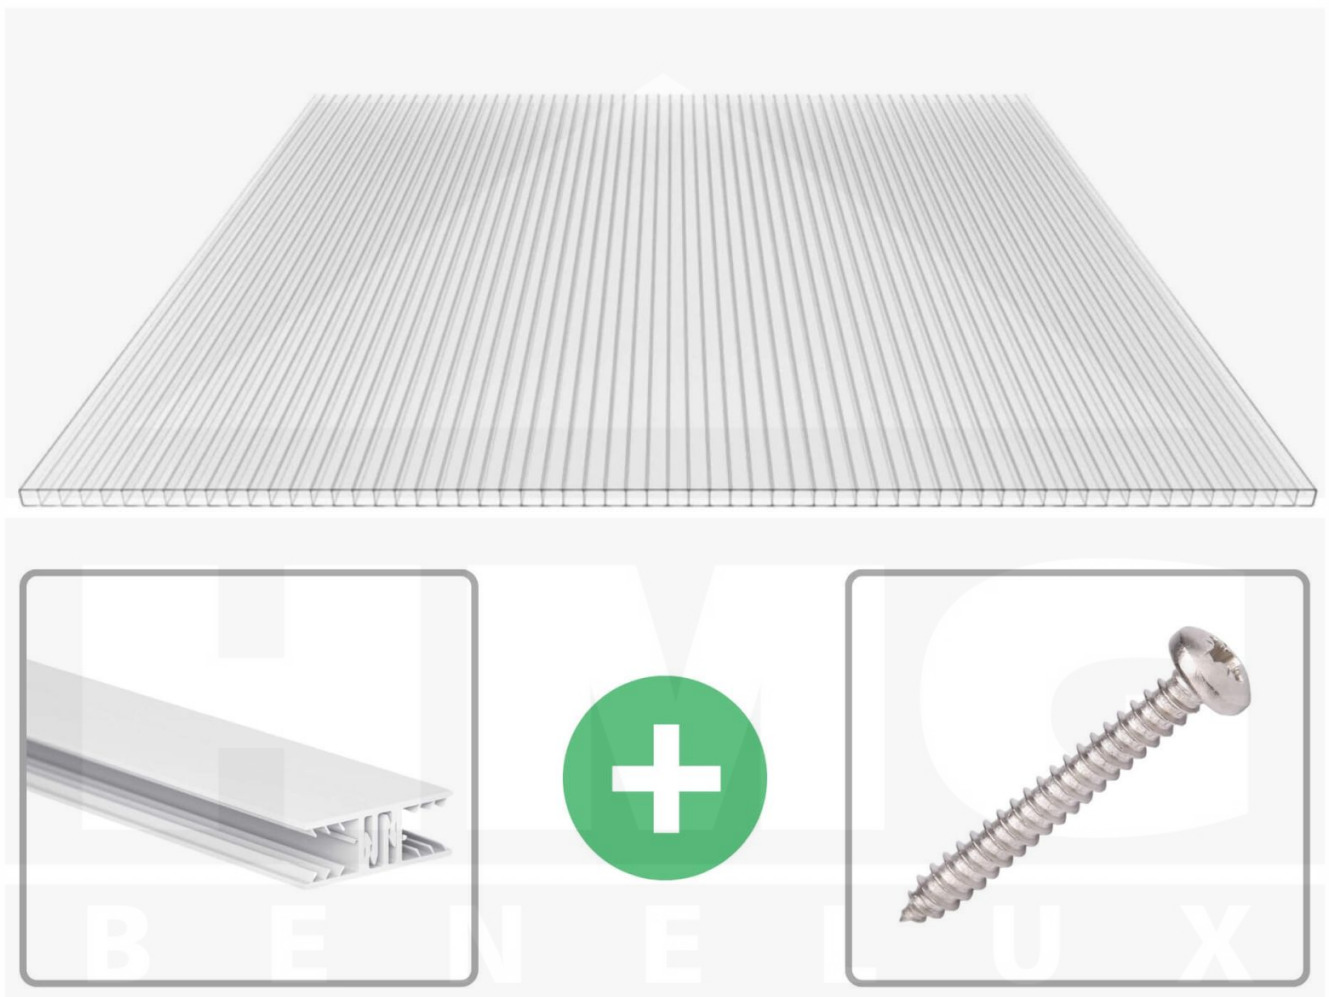

**Polycarbonaat kanaalplaat | 10 mm | Profiel Zeven | Voordeelpakket |  
Plaatbreedte 1050 mm | Helder | Breedte 9,88 m | Lengte 2,00 m**

Artikelnr.: 70075ZS109020

### Polycarbonaat kanaalplaten 10 mm

Deze 2-wandige kanaalplaat heeft een dikte van 10 mm en is ook onder de naam VLF-SDP10-PC bekend. Deze polycarbonaat kanaalplaat in de kleur glashelder, laat ca. 80% licht door en is verkrijgbaar in lengtes van 2 tot 7 m. De platen worden nauwkeurig op bestelling in de lengte op maat gezaagd. Berekend wordt de hele plaat, rest stukken worden meegestuurd. De plaatbreedte is 1050 mm.

#### Producttoepassingen

Polycarbonaat kanaalplaten zijn aan een kant UV-bestendig, zeer helder, zeer goed bestand tegen normale weersinvloeden, enorm slag- en breukvast, vormstabiel, bestand tegen hoge temperaturen en moeilijk ontvlambaar. PC kanaalplaten worden in de bouw-, tuinbouw-, agrarische (beperkt omdat niet ammoniak bestendig) en de particuliere sector als dakbedekking voor hallen, kassen, stallen, schuurtjes, fietsenstallingen, terrasoverkappingen, veranda's en carports toegepast. Ook worden Polycarbonaat kanaalplaten verticaal voor wanden en afscheidingen toegepast.

### Montage profiel Zeven

Het montage profiel Zeven is een 70 mm breed profiel en bestaat uit hoogwaardig PVC in kozijn kwaliteit, die door het klik-systeem heel makkelijk gemonteert kan worden. Dit montage profiel is in de kleur wit in lengtes van 2,00 - 7,02 m voor 10 mm en 16 mm sterke kanaalplaten en massieve platen verkrijgbaar. De koppelprofielen bestaan uit 2 delen (onder- en bovenprofiel), de randprofielen uit 3 delen (onder- en bovenprofiel plus een randdeel om in te schuiven).