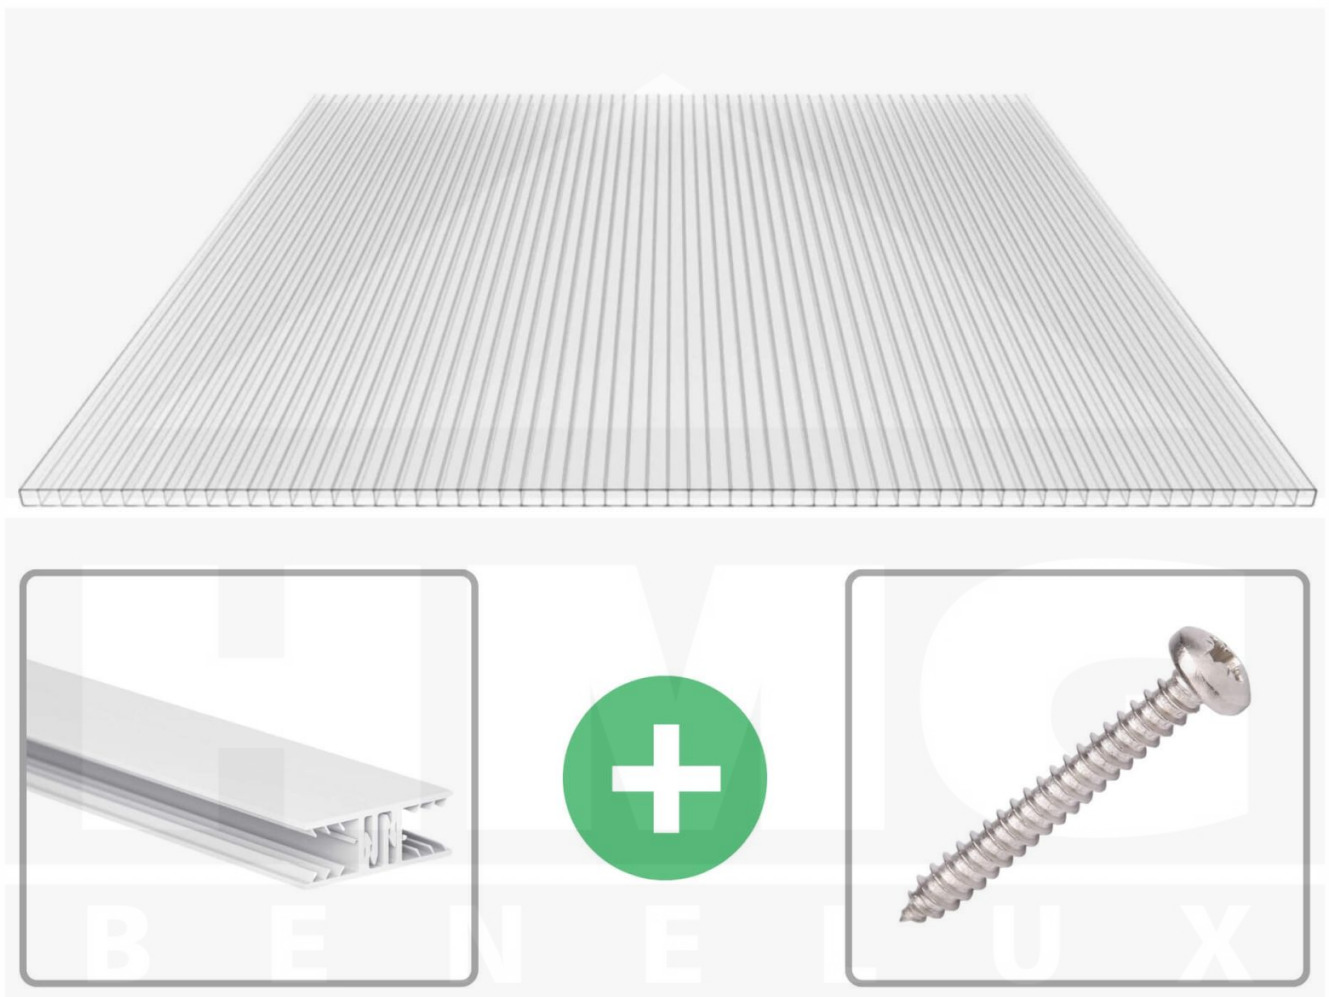

**Polycarbonaat kanaalplaat | 10 mm | Profiel Zeven | Voordeelpakket |
Plaatbreedte 1050 mm | Helder | Breedte 9,88 m | Lengte 2,50 m**

Artikelnr.: 70075ZS109025

Productinfo

Polycarbonaat kanaalplaten 10 mm

Deze 2-wandige kanaalplaat heeft een dikte van 10 mm en is ook onder de naam VLF-SDP10-PC bekend. Deze polycarbonaat kanaalplaat in de kleur glashelder, laat ca. 80% licht door en is verkrijgbaar in lengtes van 2 tot 7 m. De platen worden nauwkeurig op bestelling in de lengte op maat gezaagd. Berekend wordt de hele plaat, rest stukken worden meegestuurd. De plaatbreedte is 1050 mm.

Bijzonderheid

Zeer goede prijs-kwaliteits verhouding.

Garantie

Op 10 mm polycarbonaat kanaalplaten hebt u GEEN garantie.

Dekkende breedte

Eerste plaat met profiel = 1160 mm, elke volgende plaat met profiel + 1090 mm

Tussenmaten mogelijk door zelf smaller te zagen.

Montage profiel Zeven

Het montage profiel Zeven is een 70 mm breed profiel en bestaat uit hoogwaardig PVC in kozijn kwaliteit, die door het klik-systeem heel makkelijk gemonteert kan worden. Dit montage profiel is in de kleur wit in lengtes van 2,00 - 7,02 m voor 10 mm en 16 mm sterke kanaalplaten en massieve platen verkrijgbaar. De koppelprofielen bestaan uit 2 delen (onder- en bovenprofiel), de randprofielen uit 3 delen (onder- en bovenprofiel plus een randdeel om in te schuiven).