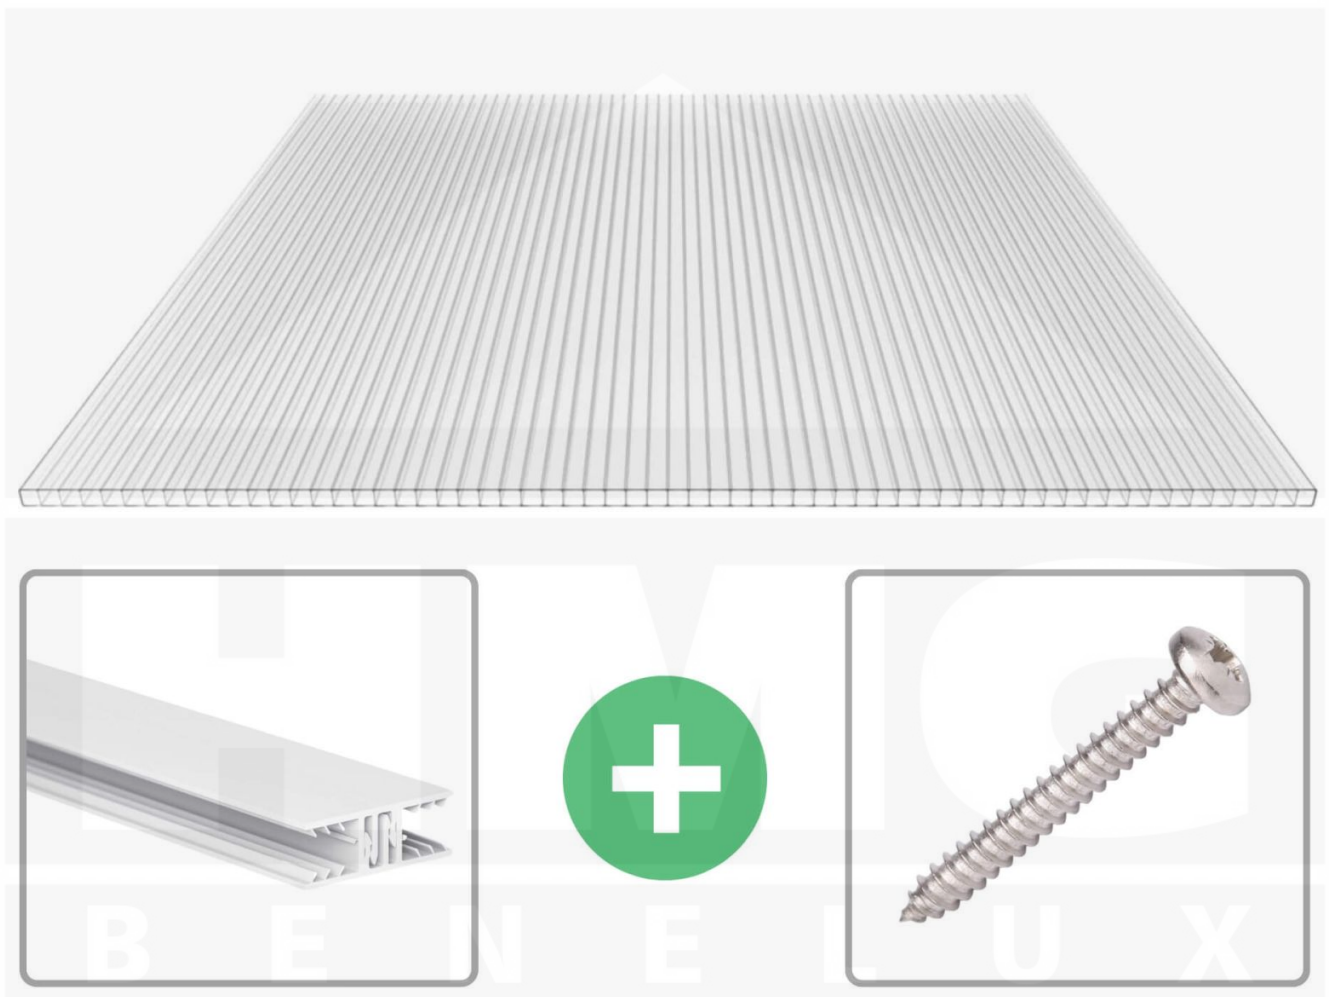

**Polycarbonaat kanaalplaat | 10 mm | Profiel Zeven | Voordeelpakket |
Plaatbreedte 1050 mm | Helder | Breedte 9,88 m | Lengte 4,50 m**

Artikelnr.: 70075ZS109045

Productinfo

Polycarbonaat kanaalplaten 10 mm

Deze 2-wandige kanaalplaat heeft een dikte van 10 mm en is ook onder de naam VLF-SDP10-PC bekend. Deze polycarbonaat kanaalplaat in de kleur glashelder, laat ca. 80% licht door en is verkrijgbaar in lengtes van 2 tot 7 m. De platen worden nauwkeurig op bestelling in de lengte op maat gezaagd. Berekend wordt de hele plaat, rest stukken worden meegestuurd. De plaatbreedte is 1050 mm.

Bijzonderheid

Zeer goede prijs-kwaliteits verhouding.

Garantie

Op 10 mm polycarbonaat kanaalplaten hebt u GEEN garantie.

Dekkende breedte

Eerste plaat met profiel = 1160 mm, elke volgende plaat met profiel + 1090 mm

Tussenmaten mogelijk door zelf smaller te zagen.

Montage profiel Zeven

Het montage profiel Zeven is een 70 mm breed profiel en bestaat uit hoogwaardig PVC in kozijn kwaliteit, die door het klik-systeem heel makkelijk gemonteert kan worden. Dit montage profiel is in de kleur wit in lengtes van 2,00 - 7,02 m voor 10 mm en 16 mm sterke kanaalplaten en massieve platen verkrijgbaar. De koppelprofielen bestaan uit 2 delen (onder- en bovenprofiel), de randprofielen uit 3 delen (onder- en bovenprofiel plus een randdeel om in te schuiven).