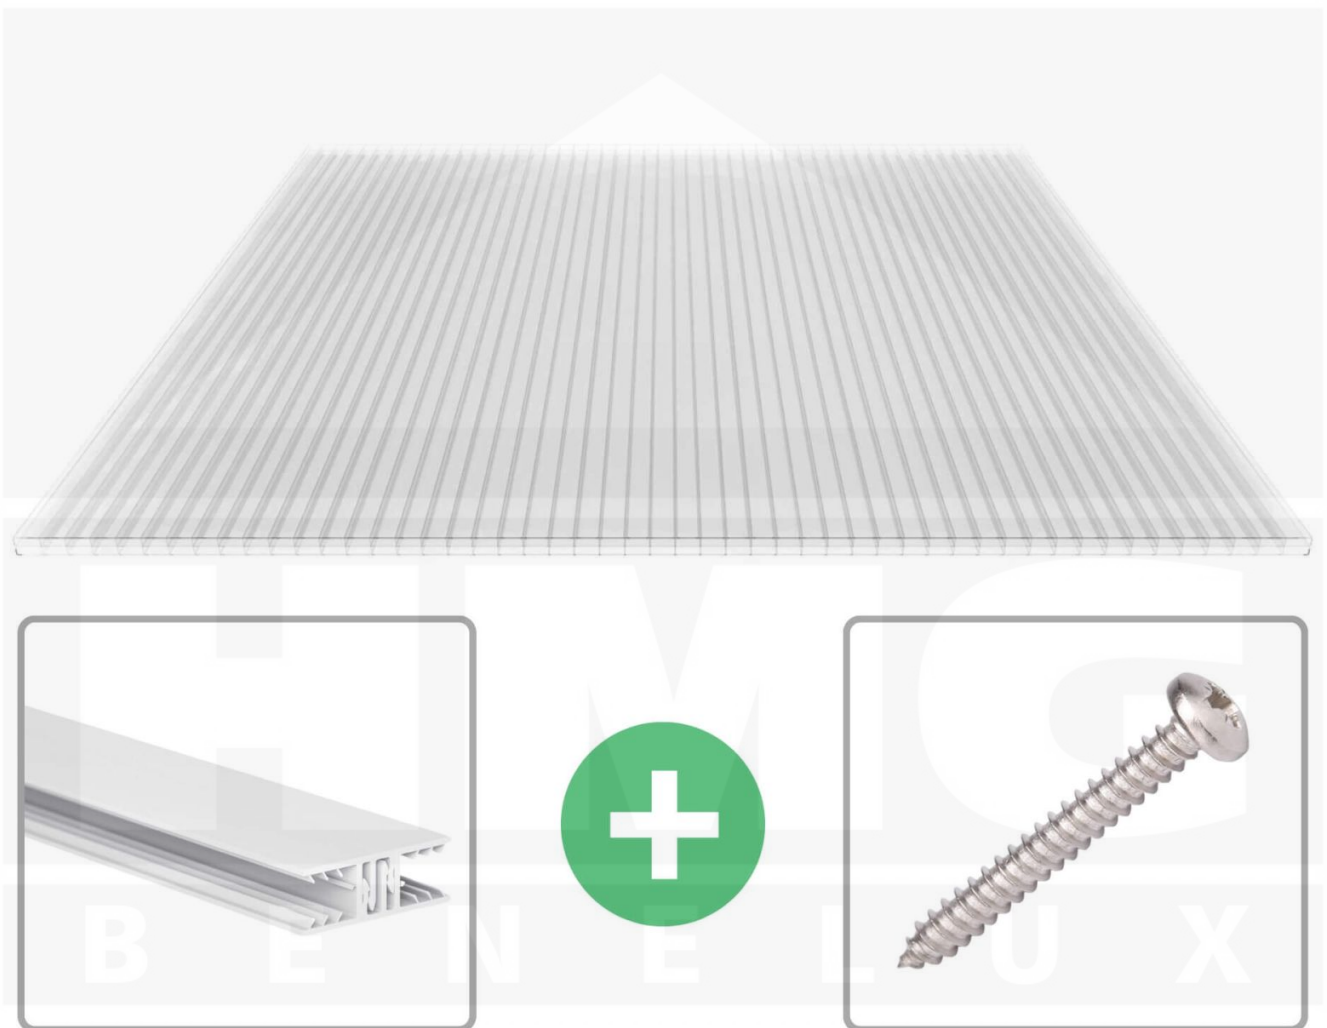

**Polycarbonaat kanaalplaat | 16 mm | Profiel Zeven | Voordeelpakket |
Plaatbreedte 980 mm | Helder | 2nd LIFE LINE | Breedte 3,13 m | Lengte 4,00
m**

Artikelnr.: 70075ZS162LL3040

Direct naar het artikel:

Scan deze barcode gewoon met uw mobiel en u komt direct aan naar het product met verdere informatie, afbeeldingen, video's, etc.

Productinfo

Polycarbonaat kanaalplaten 16 mm

Deze 3-wandige kanaalplaat heeft een dikte van 16 mm en is ook onder de naam VLF-SDP16-PCRL bekend. Deze polycarbonaat kanaalplaat in de kleur glashelder, laat ca. 69% licht door en is verkrijgbaar in lengtes van 2 tot 7 m. De platen worden nauwkeurig op bestelling in de lengte op maat gezaagd. Berekend wordt de hele plaat, rest stukken worden meegestuurd. De plaatbreedte is 980 mm.

Producttoepassingen

Polycarbonaat kanaalplaten zijn aan een kant UV-bestendig, zeer helder, zeer goed bestand tegen normale weersinvloeden, enorm slag- en breukvast, vormstabiel, bestand tegen hoge temperaturen en moeilijk ontvlambaar. PC kanaalplaten worden in de bouw-, tuinbouw-, agrarische (beperkt omdat niet ammoniak bestendig) en de particuliere sector als dakbedekking voor hallen, kassen, stallen, schuurtjes, fietsenstallingen, terrasoverkappingen, veranda's en carports toegepast. Ook worden Polycarbonaat kanaalplaten verticaal voor wanden en afscheidingen toegepast.

Eerste plaat met profiel = 1090 mm, elke volgende plaat met profiel + 1020 mm

Tussenmaten mogelijk door zelf smaller te zagen.

Montage profiel Zeven

Het montage profiel Zeven is een 70 mm breed profiel en bestaat uit hoogwaardig PVC in kozijn kwaliteit, die door het klik-systeem heel makkelijk gemonteert kan worden. Dit montage profiel is in de kleur wit in lengtes van 2,00 - 7,02 m voor 10 mm en 16 mm sterke kanaalplaten en massieve platen verkrijgbaar. De koppelprofielen bestaan uit 2 delen (onder- en bovenprofiel), de randprofielen uit 3 delen (onder- en bovenprofiel plus een randdeel om in te schuiven).