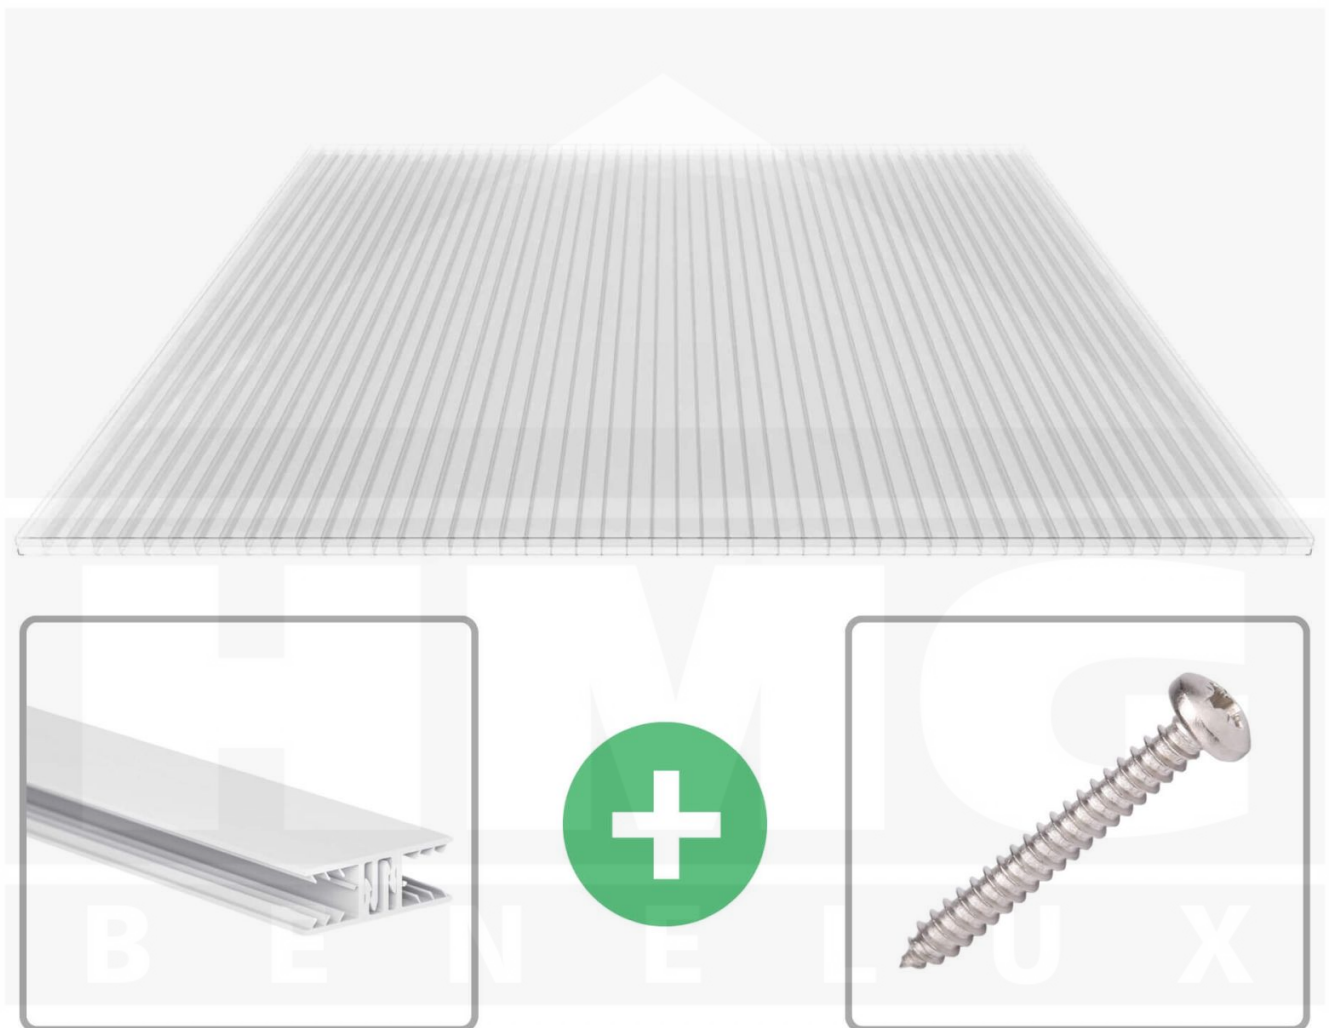

**Polycarbonaat kanaalplaat | 16 mm | Profiel Zeven | Voordeelpakket |
Plaatbreedte 980 mm | Helder | 2nd LIFE LINE | Breedte 4,15 m | Lengte 2,00
m**

Artikelnr.: 70075ZS162LL4020

Productinfo

Polycarbonaat kanaalplaten 16 mm

Deze 3-wandige kanaalplaat heeft een dikte van 16 mm en is ook onder de naam VLF-SDP16-PCRL bekend. Deze polycarbonaat kanaalplaat in de kleur glashelder, laat ca. 69% licht door en is verkrijgbaar in lengtes van 2 tot 7 m. De platen worden nauwkeurig op bestelling in de lengte op maat gezaagd. Berekend wordt de hele plaat, rest stukken worden meegestuurd. De plaatbreedte is 980 mm.

Producttoepassingen

Polycarbonaat kanaalplaten zijn aan een kant UV-bestendig, zeer helder, zeer goed bestand tegen normale weersinvloeden, enorm slag- en breukvast, vormstabiel, bestand tegen hoge temperaturen en moeilijk ontvlambaar. PC kanaalplaten worden in de bouw-, tuinbouw-, agrarische (beperkt omdat niet ammoniak bestendig) en de particuliere sector als dakbedekking voor hallen, kassen, stallen, schuurtjes, fietsenstallingen, terrasoverkappingen, veranda's en carports toegepast. Ook worden Polycarbonaat kanaalplaten verticaal voor wanden en afscheidingen toegepast.

Eerste plaat met profiel = 1090 mm, elke volgende plaat met profiel + 1020 mm

Tussenmaten mogelijk door zelf smaller te zagen.

Montage profiel Zeven

Het montage profiel Zeven is een 70 mm breed profiel en bestaat uit hoogwaardig PVC in kozijn kwaliteit, die door het klik-systeem heel makkelijk gemonteert kan worden. Dit montage profiel is in de kleur wit in lengtes van 2,00 - 7,02 m voor 10 mm en 16 mm sterke kanaalplaten en massieve platen verkrijgbaar. De koppelprofielen bestaan uit 2 delen (onder- en bovenprofiel), de randprofielen uit 3 delen (onder- en bovenprofiel plus een randdeel om in te schuiven).