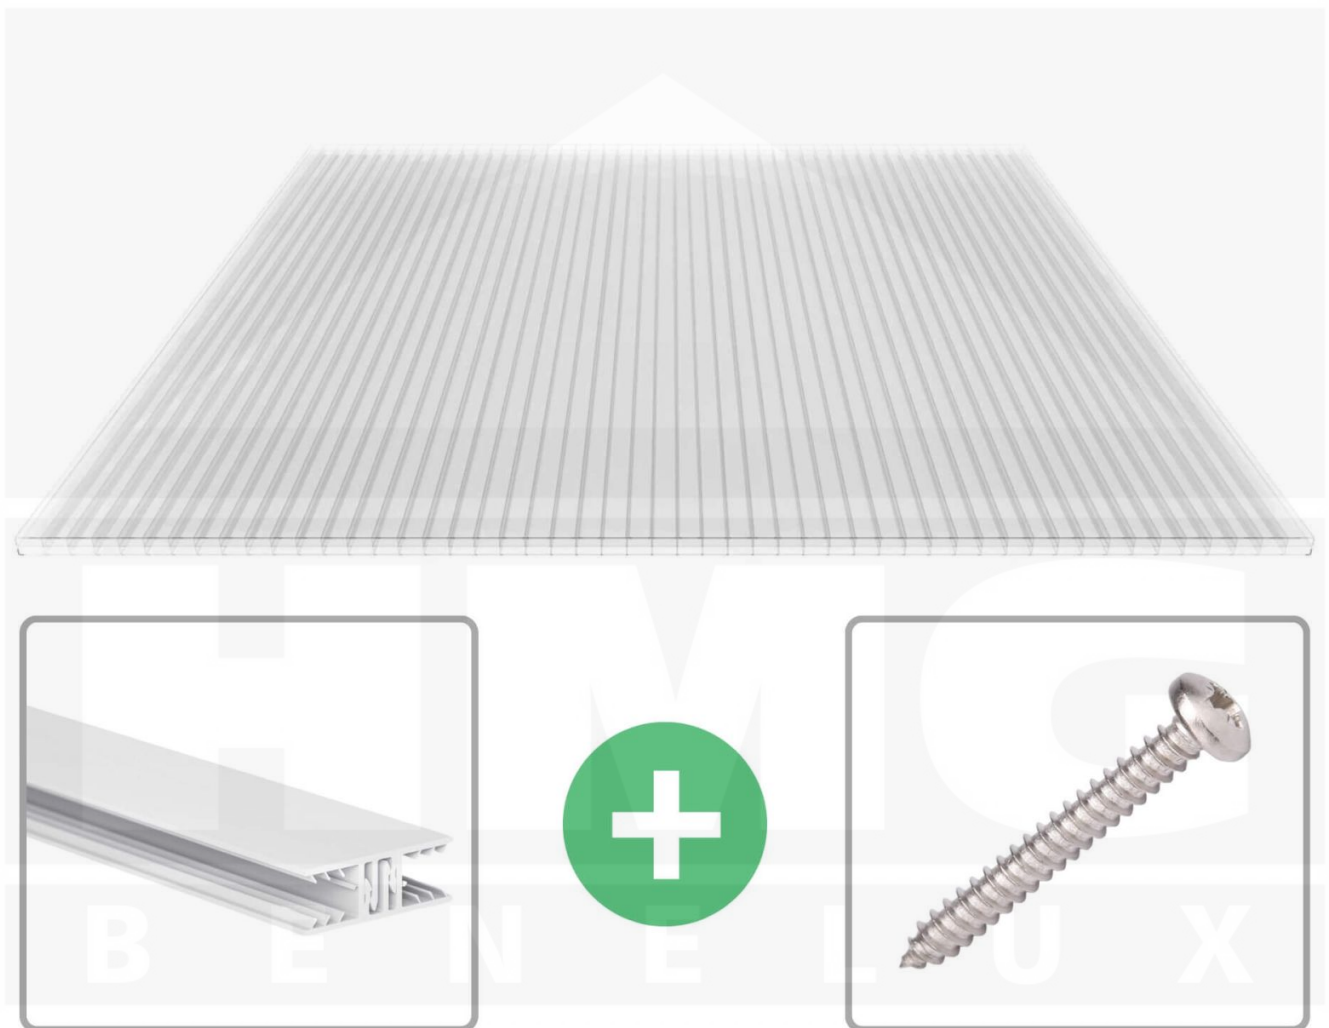

**Polycarbonaat kanaalplaat | 16 mm | Profiel Zeven | Voordeelpakket |
Plaatbreedte 980 mm | Helder | 2nd LIFE LINE | Breedte 4,15 m | Lengte 2,50
m**

Artikelnr.: 70075ZS162LL4025

Direct naar het artikel:

Scan deze barcode gewoon met uw mobiel en u komt direct aan naar het product met verdere informatie, afbeeldingen, video's, etc.

Productinfo

Polycarbonaat kanaalplaten 16 mm

Deze 3-wandige kanaalplaat heeft een dikte van 16 mm en is ook onder de naam VLF-SDP16-PCRL bekend. Deze polycarbonaat kanaalplaat in de kleur glashelder, laat ca. 69% licht door en is verkrijgbaar in lengtes van 2 tot 7 m. De platen worden nauwkeurig op bestelling in de lengte op maat gezaagd. Berekend wordt de hele plaat, rest stukken worden meegestuurd. De plaatbreedte is 980 mm.

Producttoepassingen

Polycarbonaat kanaalplaten zijn aan een kant UV-bestendig, zeer helder, zeer goed bestand tegen normale weersinvloeden, enorm slag- en breukvast, vormstabiel, bestand tegen hoge temperaturen en moeilijk ontvlambaar. PC kanaalplaten worden in de bouw-, tuinbouw-, agrarische (beperkt omdat niet ammoniak bestendig) en de particuliere sector als dakbedekking voor hallen, kassen, stallen, schuurtjes, fietsenstallingen, terrasoverkappingen, veranda's en carports toegepast. Ook worden Polycarbonaat kanaalplaten verticaal voor wanden en afscheidingen toegepast.

Eerste plaat met profiel = 1090 mm, elke volgende plaat met profiel + 1020 mm

Tussenmaten mogelijk door zelf smaller te zagen.

Montage profiel Zeven

Het montage profiel Zeven is een 70 mm breed profiel en bestaat uit hoogwaardig PVC in kozijn kwaliteit, die door het klik-systeem heel makkelijk gemonteert kan worden. Dit montage profiel is in de kleur wit in lengtes van 2,00 - 7,02 m voor 10 mm en 16 mm sterke kanaalplaten en massieve platen verkrijgbaar. De koppelprofielen bestaan uit 2 delen (onder- en bovenprofiel), de randprofielen uit 3 delen (onder- en bovenprofiel plus een randdeel om in te schuiven).