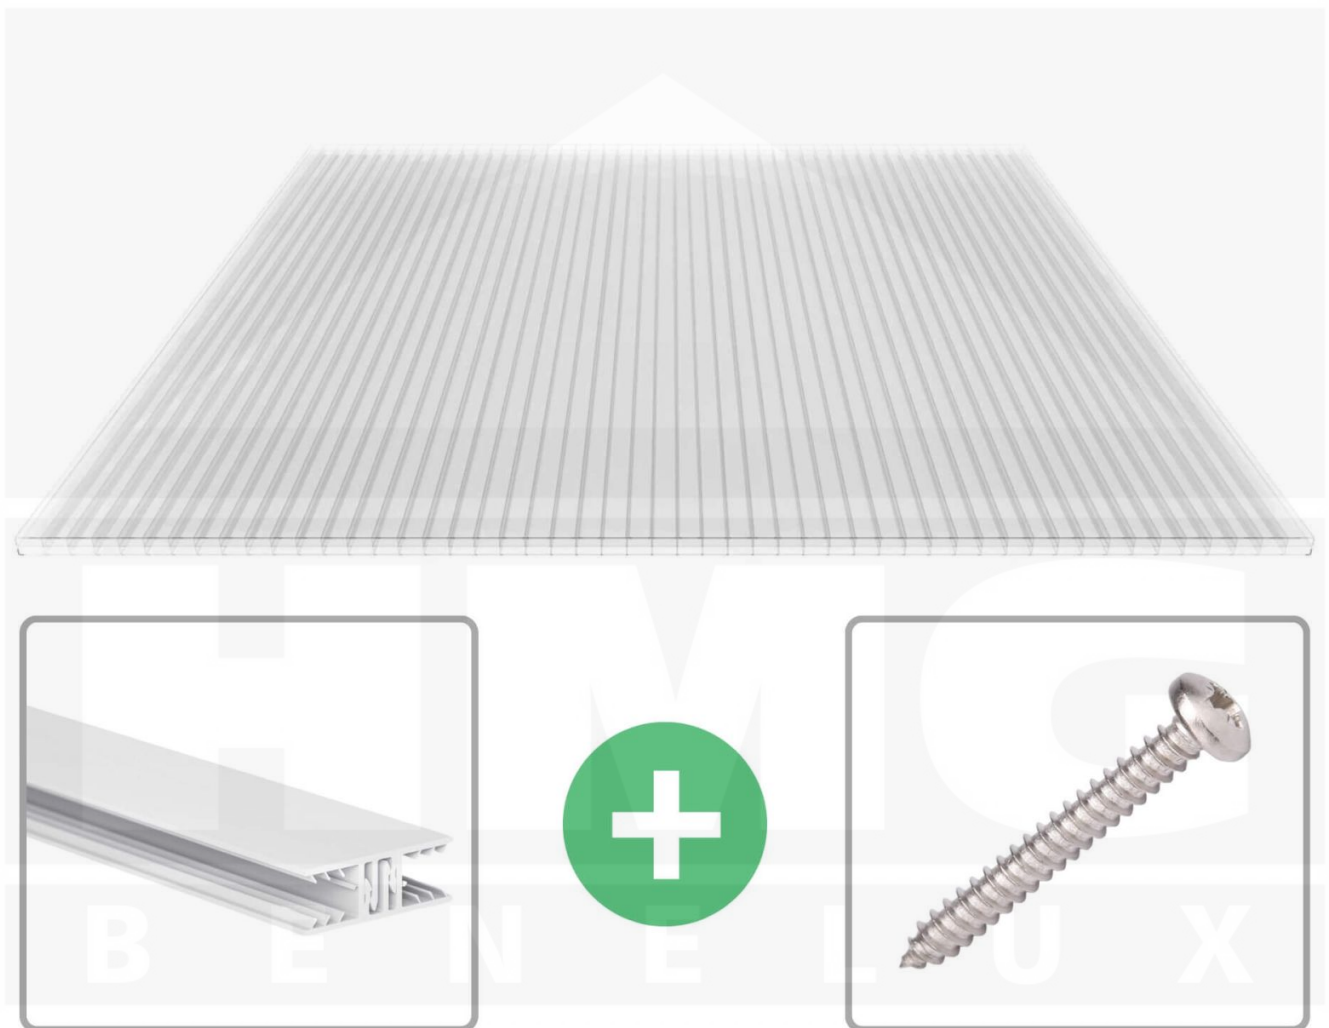

**Polycarbonaat kanaalplaat | 16 mm | Profiel Zeven | Voordeelpakket |
Plaatbreedte 980 mm | Helder | 2nd LIFE LINE | Breedte 4,15 m | Lengte 4,50
m**

Artikelnr.: 70075ZS162LL4045

Direct naar het artikel:

Scan deze barcode gewoon met uw mobiel en u komt direct aan naar het product met verdere informatie, afbeeldingen, video's, etc.

Productinfo

Polycarbonaat kanaalplaten 16 mm

Deze 3-wandige kanaalplaat heeft een dikte van 16 mm en is ook onder de naam VLF-SDP16-PCRL bekend. Deze polycarbonaat kanaalplaat in de kleur glashelder, laat ca. 69% licht door en is verkrijgbaar in lengtes van 2 tot 7 m. De platen worden nauwkeurig op bestelling in de lengte op maat gezaagd. Berekend wordt de hele plaat, rest stukken worden meegestuurd. De plaatbreedte is 980 mm.

Producttoepassingen

Polycarbonaat kanaalplaten zijn aan een kant UV-bestendig, zeer helder, zeer goed bestand tegen normale weersinvloeden, enorm slag- en breukvast, vormstabiel, bestand tegen hoge temperaturen en moeilijk ontvlambaar. PC kanaalplaten worden in de bouw-, tuinbouw-, agrarische (beperkt omdat niet ammoniak bestendig) en de particuliere sector als dakbedekking voor hallen, kassen, stallen, schuurtjes, fietsenstallingen, terrasoverkappingen, veranda's en carports toegepast. Ook worden Polycarbonaat kanaalplaten verticaal voor wanden en afscheidingen toegepast.

Eerste plaat met profiel = 1090 mm, elke volgende plaat met profiel + 1020 mm

Tussenmaten mogelijk door zelf smaller te zagen.

Montage profiel Zeven

Het montage profiel Zeven is een 70 mm breed profiel en bestaat uit hoogwaardig PVC in kozijn kwaliteit, die door het klik-systeem heel makkelijk gemonteert kan worden. Dit montage profiel is in de kleur wit in lengtes van 2,00 - 7,02 m voor 10 mm en 16 mm sterke kanaalplaten en massieve platen verkrijgbaar. De koppelprofielen bestaan uit 2 delen (onder- en bovenprofiel), de randprofielen uit 3 delen (onder- en bovenprofiel plus een randdeel om in te schuiven).