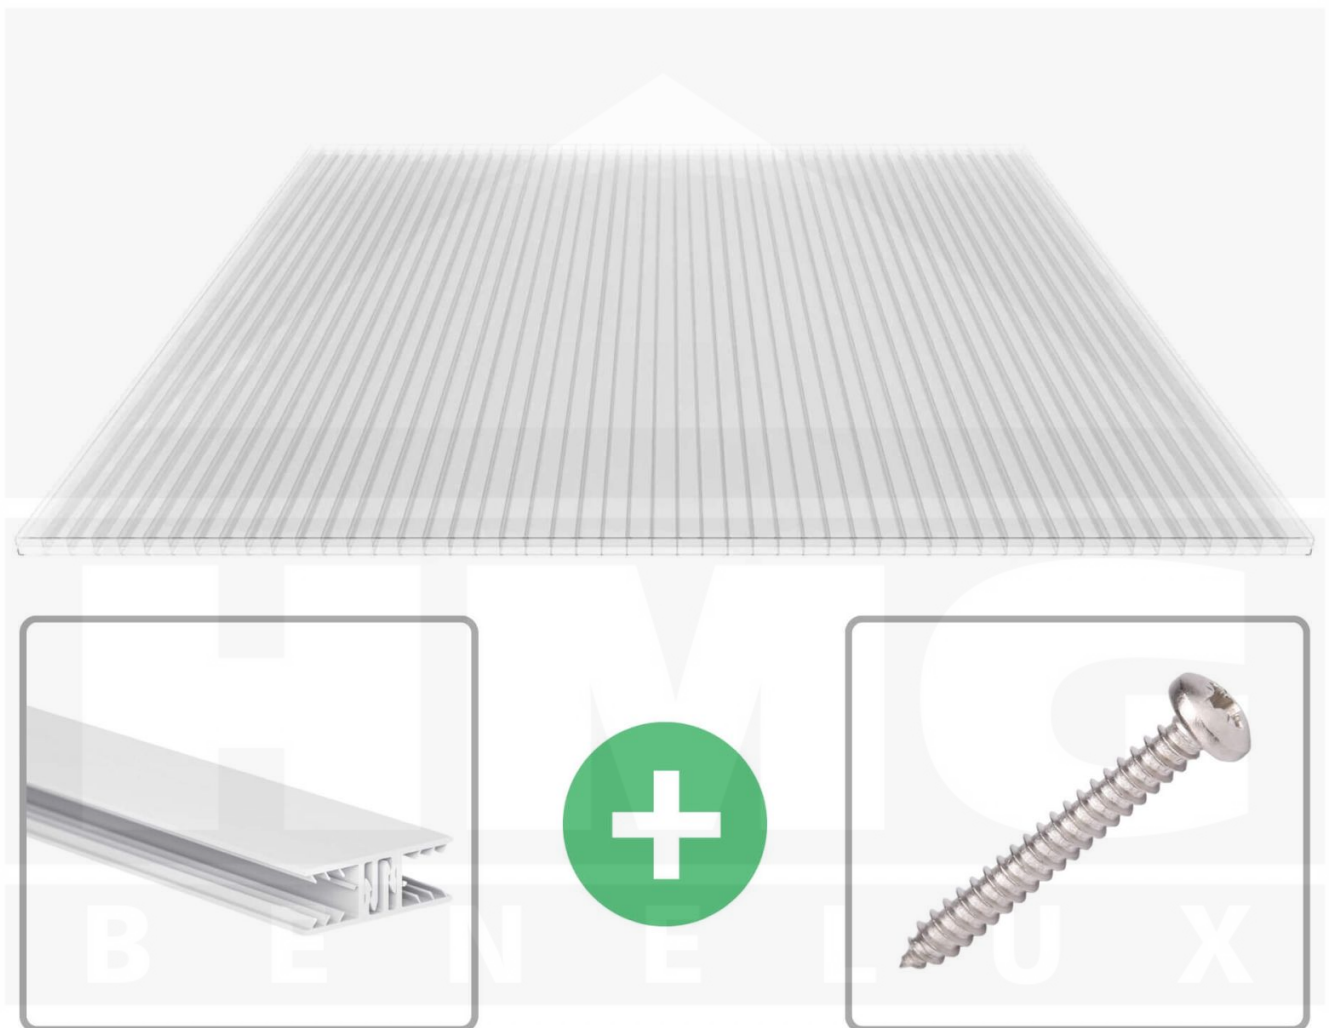

**Polycarbonaat kanaalplaat | 16 mm | Profiel Zeven | Voordeelpakket |
Plaatbreedte 980 mm | Helder | 2nd LIFE LINE | Breedte 6,19 m | Lengte 2,00
m**

Artikelnr.: 70075ZS162LL6020

Direct naar het artikel:

Scan deze barcode gewoon met uw mobiel en u komt direct aan naar het product met verdere informatie, afbeeldingen, video's, etc.

Productinfo

Polycarbonaat kanaalplaten 16 mm

Deze 3-wandige kanaalplaat heeft een dikte van 16 mm en is ook onder de naam VLF-SDP16-PCRL bekend. Deze polycarbonaat kanaalplaat in de kleur glashelder, laat ca. 69% licht door en is verkrijgbaar in lengtes van 2 tot 7 m. De platen worden nauwkeurig op bestelling in de lengte op maat gezaagd. Berekend wordt de hele plaat, rest stukken worden meegestuurd. De plaatbreedte is 980 mm.

Producttoepassingen

Polycarbonaat kanaalplaten zijn aan een kant UV-bestendig, zeer helder, zeer goed bestand tegen normale weersinvloeden, enorm slag- en breukvast, vormstabiel, bestand tegen hoge temperaturen en moeilijk ontvlambaar. PC kanaalplaten worden in de bouw-, tuinbouw-, agrarische (beperkt omdat niet ammoniak bestendig) en de particuliere sector als dakbedekking voor hallen, kassen, stallen, schuurtjes, fietsenstallingen, terrasoverkappingen, veranda's en carports toegepast. Ook worden Polycarbonaat kanaalplaten verticaal voor wanden en afscheidingen toegepast.

Eerste plaat met profiel = 1090 mm, elke volgende plaat met profiel + 1020 mm

Tussenmaten mogelijk door zelf smaller te zagen.

Montage profiel Zeven

Het montage profiel Zeven is een 70 mm breed profiel en bestaat uit hoogwaardig PVC in kozijn kwaliteit, die door het klik-systeem heel makkelijk gemonteert kan worden. Dit montage profiel is in de kleur wit in lengtes van 2,00 - 7,02 m voor 10 mm en 16 mm sterke kanaalplaten en massieve platen verkrijgbaar. De koppelprofielen bestaan uit 2 delen (onder- en bovenprofiel), de randprofielen uit 3 delen (onder- en bovenprofiel plus een randdeel om in te schuiven).