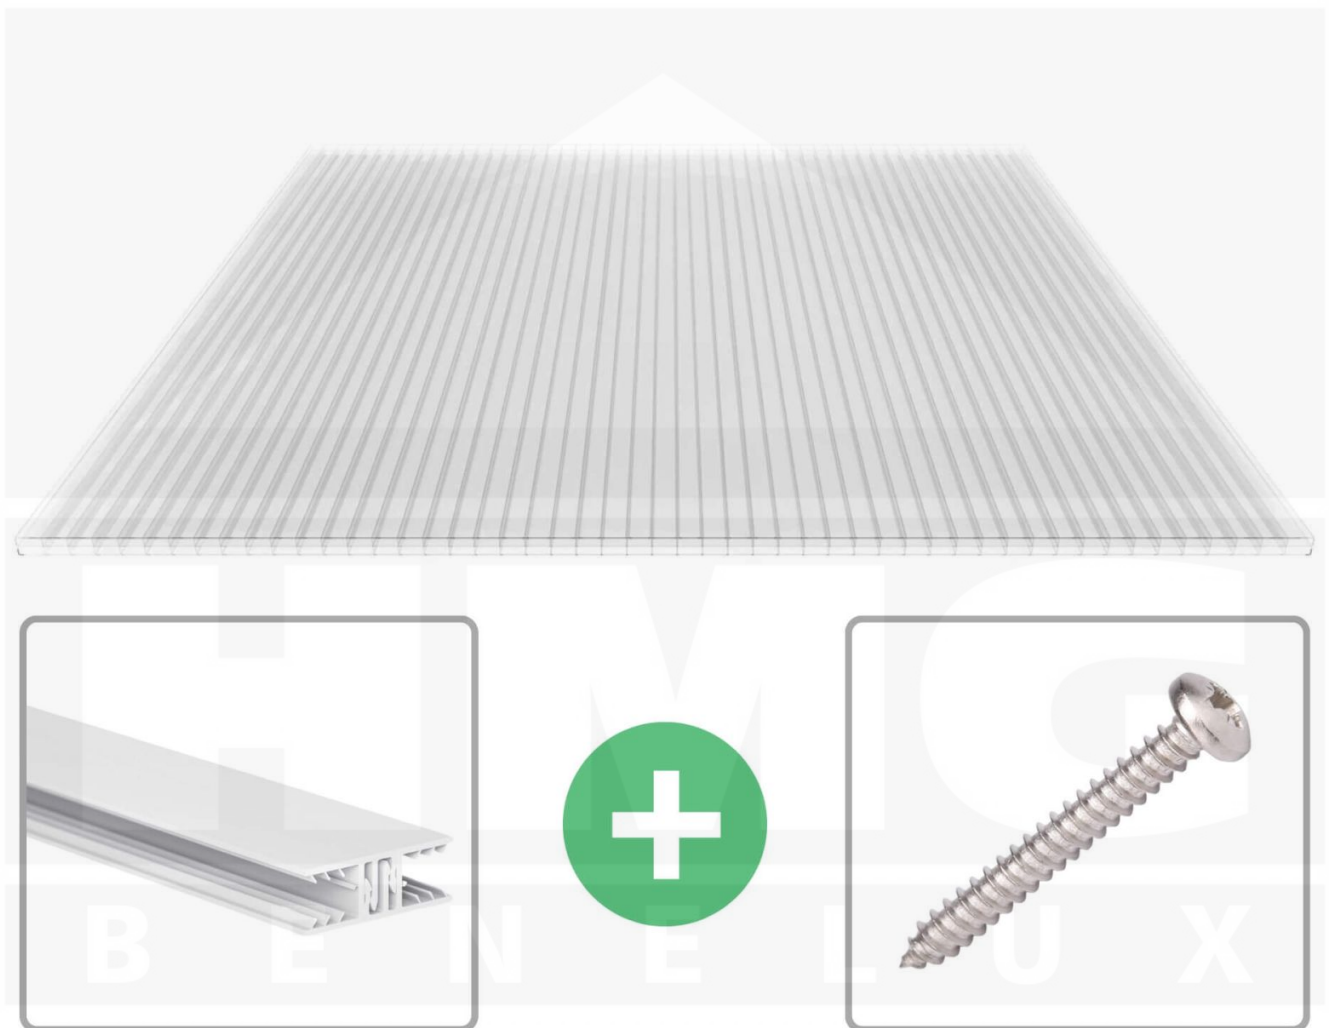

**Polycarbonaat kanaalplaat | 16 mm | Profiel Zeven | Voordeelpakket |
Plaatbreedte 980 mm | Helder | 2nd LIFE LINE | Breedte 6,19 m | Lengte 3,00
m**

Artikelnr.: 70075ZS162LL6030

Direct naar het artikel:

Scan deze barcode gewoon met uw mobiel en u komt direct aan naar het product met verdere informatie, afbeeldingen, video's, etc.

Productinfo

Polycarbonaat kanaalplaten 16 mm

Deze 3-wandige kanaalplaat heeft een dikte van 16 mm en is ook onder de naam VLF-SDP16-PCRL bekend. Deze polycarbonaat kanaalplaat in de kleur glashelder, laat ca. 69% licht door en is verkrijgbaar in lengtes van 2 tot 7 m. De platen worden nauwkeurig op bestelling in de lengte op maat gezaagd. Berekend wordt de hele plaat, rest stukken worden meegestuurd. De plaatbreedte is 980 mm.

Producttoepassingen

Polyarbonaat kanaalplaten zijn aan een kant UV-bestendig, zeer helder, zeer goed bestand tegen normale weersinvloeden, enorm slag- en breukvast, vormstabiel, bestand tegen hoge temperaturen en moeilijk ontvlambaar. PC kanaalplaten worden in de bouw-, tuinbouw-, agrarische (beperkt omdat niet ammoniak bestendig) en de particuliere sector als dakbedekking voor hallen, kassen, stallen, schuurtjes, fietsenstallingen, terrasoverkappingen, veranda's en carports toegepast. Ook worden Polycarbopnat kanaalplaten verticaal voor wanden en afscheidingen toegepast.

Eerste plaat met profiel = 1090 mm, elke volgende plaat met profiel + 1020 mm

Tussenmaten mogelijk door zelf smaller te zagen.

Montage profiel Zeven

Het montage profiel Zeven is een 70 mm breed profiel en bestaat uit hoogwaardig PVC in kozijn kwaliteit, die door het klik-systeem heel makkelijk gemonteert kan worden. Dit montage profiel is in de kleur wit in lengtes van 2,00 - 7,02 m voor 10 mm en 16 mm sterke kanaalplaten en massieve platen verkrijgbaar. De koppelprofielen bestaan uit 2 delen (onder- en bovenprofiel), de randprofielen uit 3 delen (onder- en bovenprofiel plus een randdeel om in te schuiven).