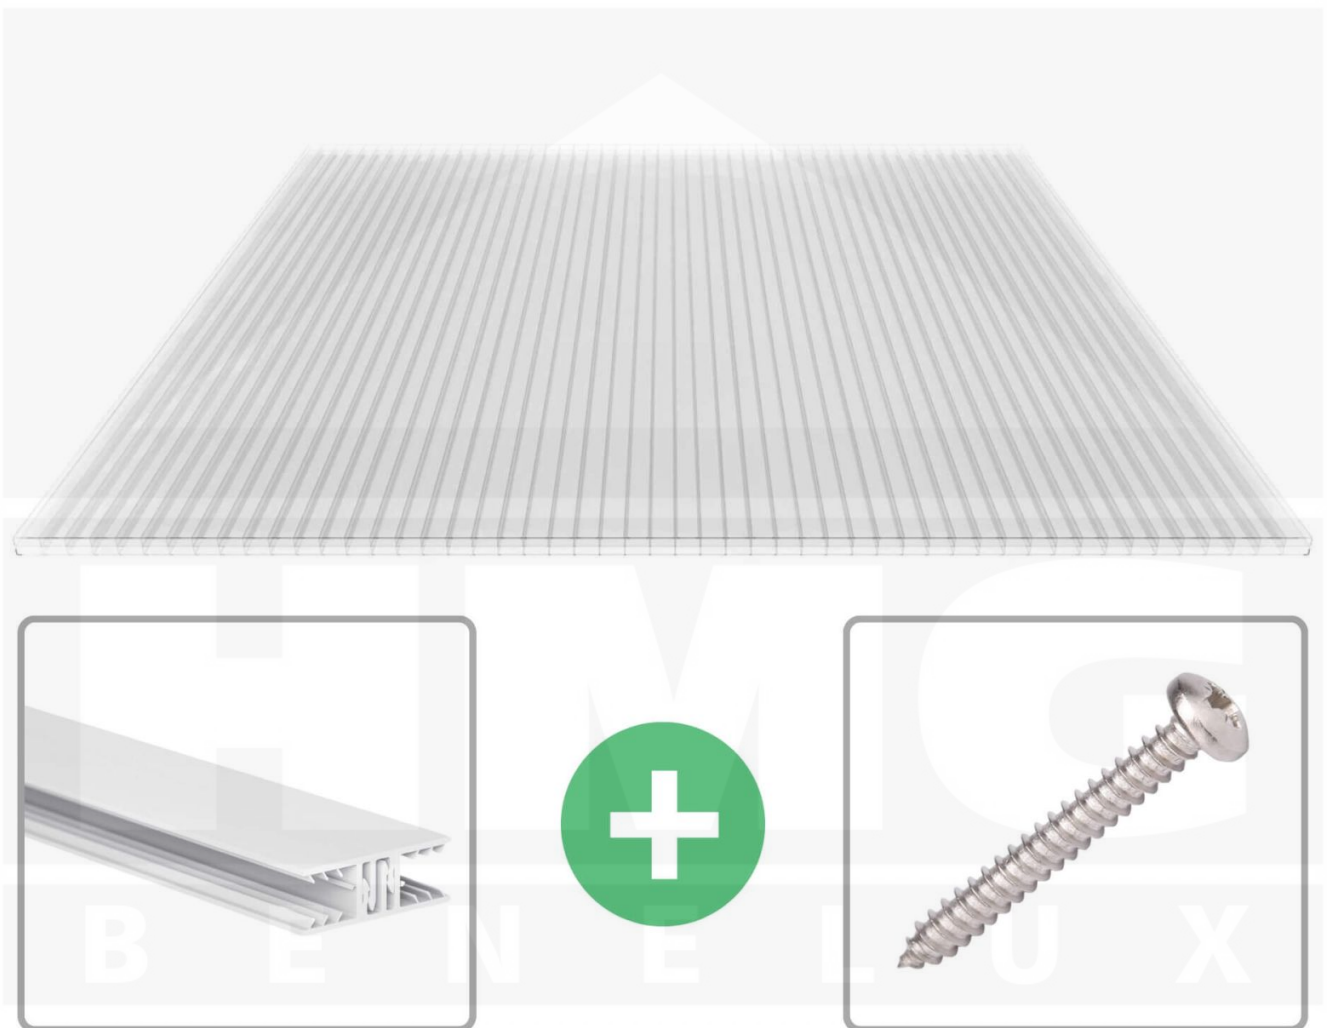

**Polycarbonaat kanaalplaat | 16 mm | Profiel Zeven | Voordeelpakket |
Plaatbreedte 980 mm | Helder | 2nd LIFE LINE | Breedte 9,25 m | Lengte 4,00
m**

Artikelnr.: 70075ZS162LL9040

Direct naar het artikel:

Scan deze barcode gewoon met uw mobiel en u komt direct aan naar het product met verdere informatie, afbeeldingen, video's, etc.

Productinfo

Polycarbonaat kanaalplaten 16 mm

Deze 3-wandige kanaalplaat heeft een dikte van 16 mm en is ook onder de naam VLF-SDP16-PCRL bekend. Deze polycarbonaat kanaalplaat in de kleur glashelder, laat ca. 69% licht door en is verkrijgbaar in lengtes van 2 tot 7 m. De platen worden nauwkeurig op bestelling in de lengte op maat gezaagd. Berekend wordt de hele plaat, rest stukken worden meegestuurd. De plaatbreedte is 980 mm.

Producttoepassingen

Polycarbonaat kanaalplaten zijn aan een kant UV-bestendig, zeer helder, zeer goed bestand tegen normale weersinvloeden, enorm slag- en breukvast, vormstabiel, bestand tegen hoge temperaturen en moeilijk ontvlambaar. PC kanaalplaten worden in de bouw-, tuinbouw-, agrarische (beperkt omdat niet ammoniak bestendig) en de particuliere sector als dakbedekking voor hallen, kassen, stallen, schuurtjes, fietsenstallingen, terrasoverkappingen, veranda's en carports toegepast. Ook worden Polycarbonaat kanaalplaten verticaal voor wanden en afscheidingen toegepast.

Eerste plaat met profiel = 1090 mm, elke volgende plaat met profiel + 1020 mm

Tussenmaten mogelijk door zelf smaller te zagen.

Montage profiel Zeven

Het montage profiel Zeven is een 70 mm breed profiel en bestaat uit hoogwaardig PVC in kozijn kwaliteit, die door het klik-systeem heel makkelijk gemonteert kan worden. Dit montage profiel is in de kleur wit in lengtes van 2,00 - 7,02 m voor 10 mm en 16 mm sterke kanaalplaten en massieve platen verkrijgbaar. De koppelprofielen bestaan uit 2 delen (onder- en bovenprofiel), de randprofielen uit 3 delen (onder- en bovenprofiel plus een randdeel om in te schuiven).