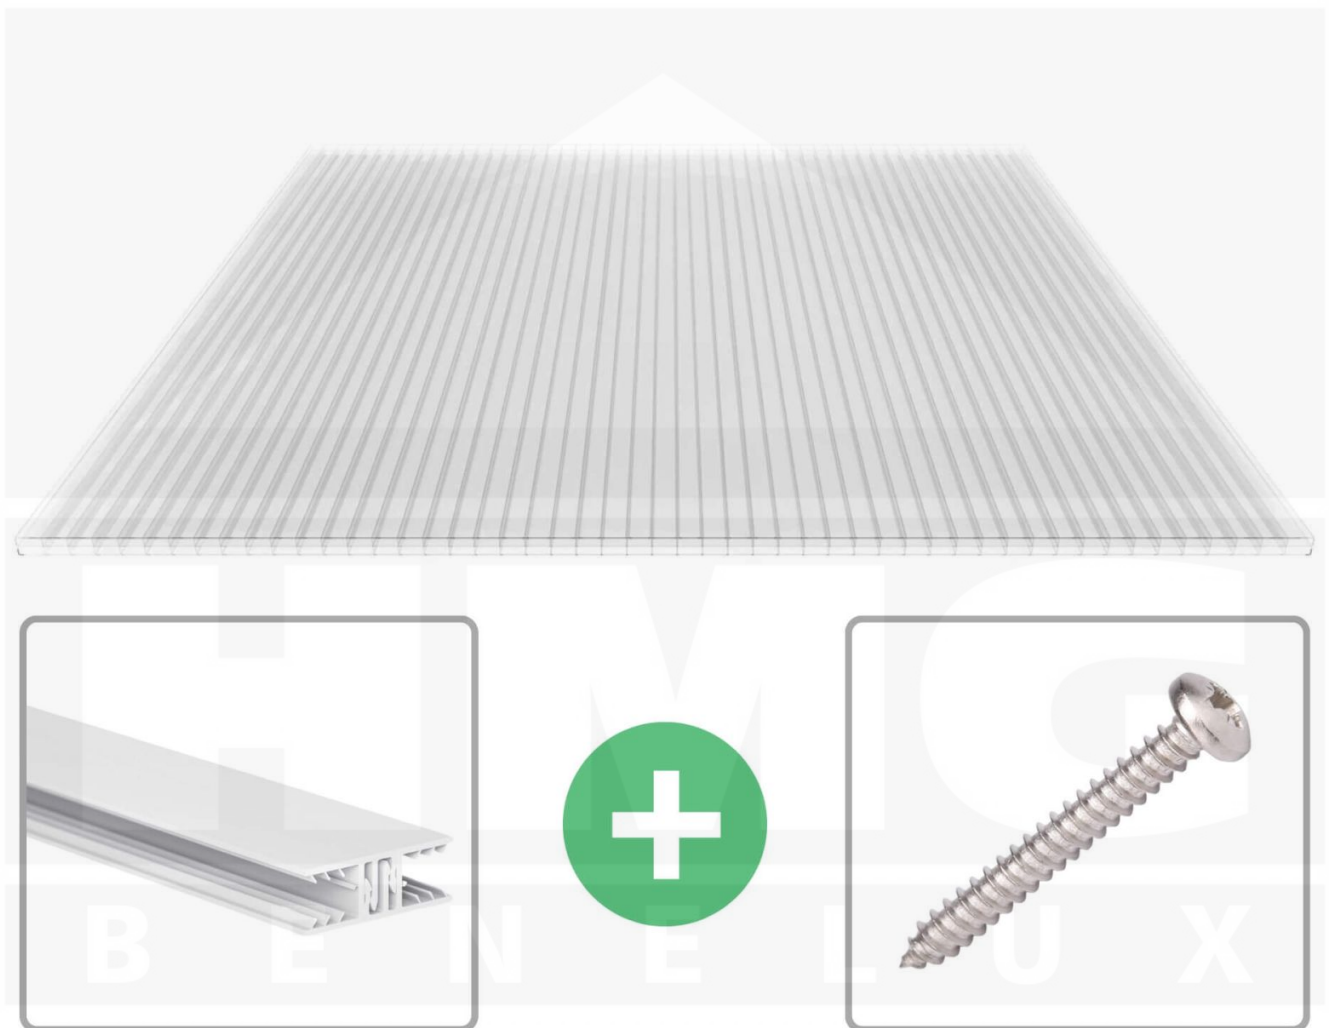

**Polycarbonaat kanaalplaat | 16 mm | Profiel Zeven | Voordeelpakket |  
Plaatbreedte 980 mm | Helder | 2nd LIFE LINE | Breedte 9,25 m | Lengte 5,00  
m**

Artikelnr.: 70075ZS162LL9050

**Direct naar het artikel:**

### Polycarbonaat kanaalplaten 16 mm

Deze 3-wandige kanaalplaat heeft een dikte van 16 mm en is ook onder de naam VLF-SDP16-PCRL bekend. Deze polycarbonaat kanaalplaat in de kleur glashelder, laat ca. 69% licht door en is verkrijgbaar in lengtes van 2 tot 7 m. De platen worden nauwkeurig op bestelling in de lengte op maat gezaagd. Berekend wordt de hele plaat, rest stukken worden meegestuurd. De plaatbreedte is 980 mm.

### Producttoepassingen

Polycarbonaat kanaalplaten zijn aan een kant UV-bestendig, zeer helder, zeer goed bestand tegen normale weersinvloeden, enorm slag- en breukvast, vormstabiel, bestand tegen hoge temperaturen en moeilijk ontvlambaar. PC kanaalplaten worden in de bouw-, tuinbouw-, agrarische (beperkt omdat niet ammoniak bestendig) en de particuliere sector als dakbedekking voor hallen, kassen, stallen, schuurtjes, fietsenstallingen, terrasoverkappingen, veranda's en carports toegepast. Ook worden Polycarbonaat kanaalplaten verticaal voor wanden en afscheidingen toegepast.

### Montage profiel Zeven

Het montage profiel Zeven is een 70 mm breed profiel en bestaat uit hoogwaardig PVC in kozijn kwaliteit, die door het klik-systeem heel makkelijk gemonteert kan worden. Dit montage profiel is in de kleur wit in lengtes van 2,00 - 7,02 m voor 10 mm en 16 mm sterke kanaalplaten en massieve platen verkrijgbaar. De koppelprofielen bestaan uit 2 delen (onder- en bovenprofiel), de randprofielen uit 3 delen (onder- en bovenprofiel plus een randdeel om in te schuiven).