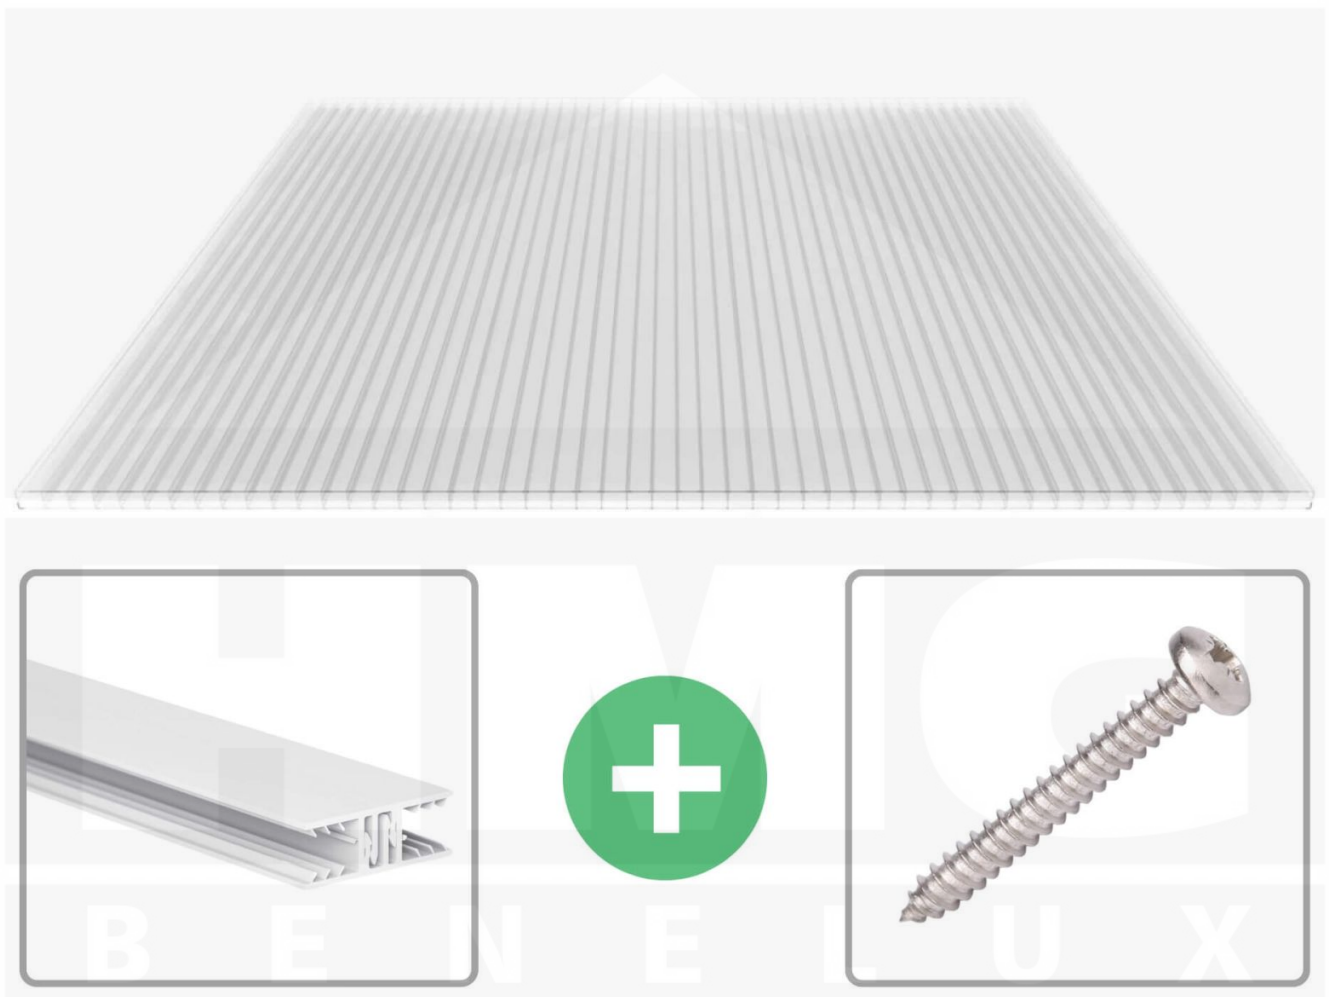

**Polycarbonaat kanaalplaat | 16 mm | Profiel Zeven | Voordeelpakket |  
Plaatbreedte 980 mm | Helder | Novalite | Breedte 5,17 m | Lengte 3,00 m**

Artikelnr.: 70075ZS16NL5030

### Polycarbonaat kanaalplaten 16 mm

Deze 3-wandige kanaalplaat heeft een dikte van 16 mm en is ook onder de naam VLF-SDP16-PCNL Nova Lite bekend. Deze polycarbonaat kanaalplaat in de kleur glashelder, laat ca. 69% licht door en is verkrijgbaar in lengtes van 2 tot 7 m. De platen worden nauwkeurig op bestelling in de lengte op maat gezaagd. Berekend wordt de hele plaat, rest stukken worden meegestuurd. De plaatbreedte is 980 mm.

#### Producttoepassingen

Polycarbonaat kanaalplaten zijn aan een kant UV-bestendig, zeer helder, zeer goed bestand tegen normale weersinvloeden, enorm slag- en breukvast, vormstabiel, bestand tegen hoge temperaturen en moeilijk ontvlambaar. PC kanaalplaten worden in de bouw-, tuinbouw-, agrarische (beperkt omdat niet ammoniak bestendig) en de particuliere sector als dakbedekking voor hallen, kassen, stallen, schuurtjes, fietsenstallingen, terrasoverkappingen, veranda's en carports toegepast. Ook worden Polycarbonaat kanaalplaten verticaal voor wanden en afscheidingen toegepast.

#### Montage profiel Zeven

Het montage profiel Zeven is een 70 mm breed profiel en bestaat uit hoogwaardig PVC in kozijn kwaliteit, die door het klik-systeem heel makkelijk gemonteerd kan worden. Dit montage profiel is in de kleur wit in lengtes van 2,00 - 7,02 m voor 10 mm en 16 mm sterke kanaalplaten en massieve platen verkrijgbaar. De koppelprofielen bestaan uit 2 delen (onder- en bovenprofiel), de randprofielen uit 3 delen (onder- en bovenprofiel plus een randdeel om in te schuiven).