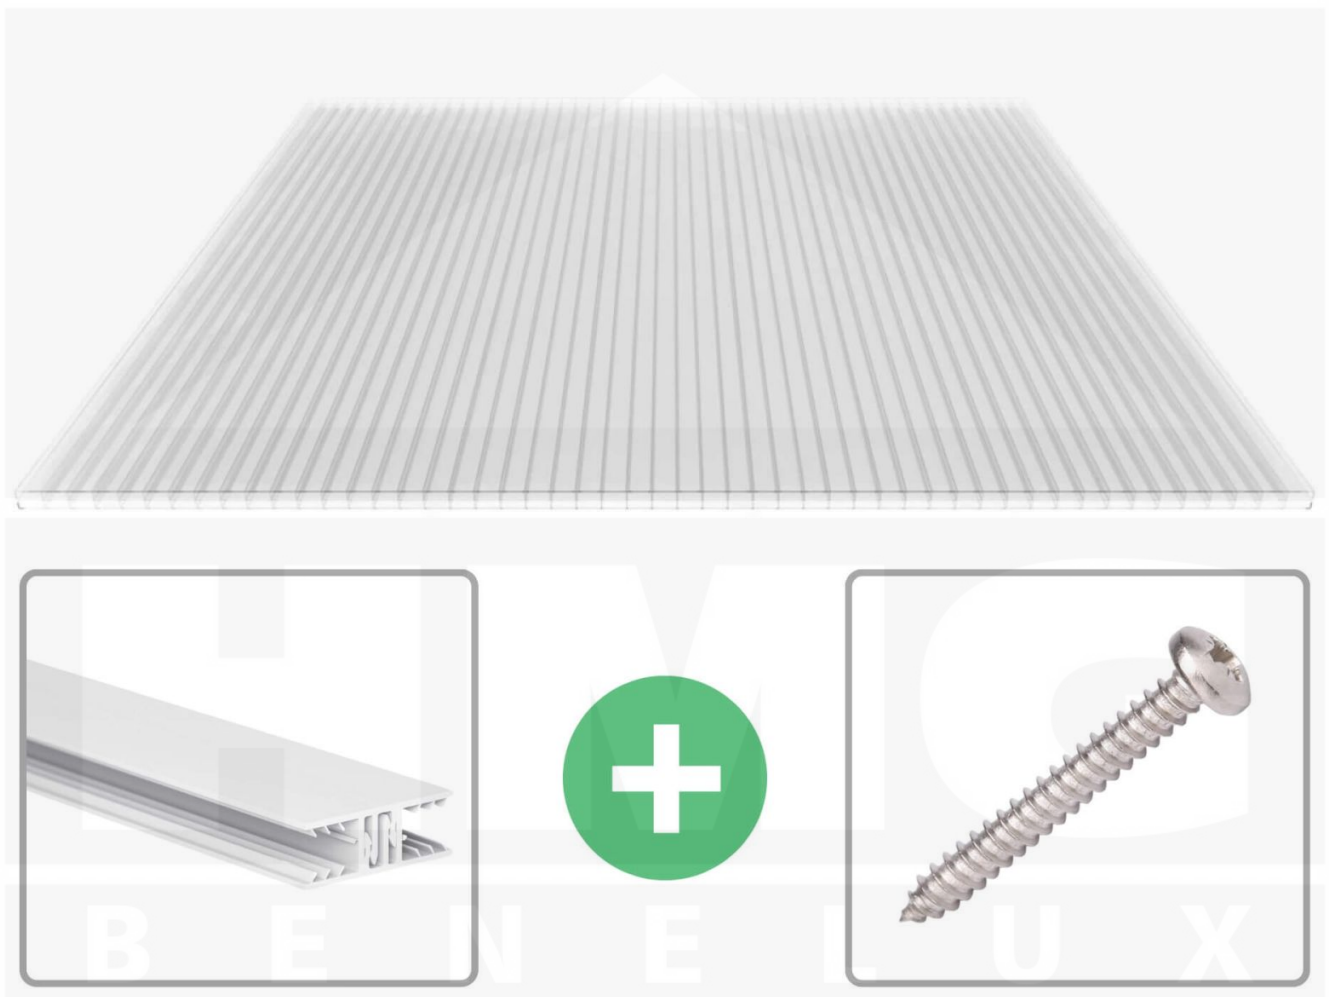

**Polycarbonaat kanaalplaat | 16 mm | Profiel Zeven | Voordeelpakket |
Plaatbreedte 980 mm | Helder | Novalite | Breedte 5,17 m | Lengte 4,50 m**

Artikelnr.: 70075ZS16NL5045

Direct naar het artikel:

Scan deze barcode gewoon met uw mobiel en u komt direct aan naar het product met verdere informatie, afbeeldingen, video's, etc.

Productinfo

Polycarbonaat kanaalplaten 16 mm

Deze 3-wandige kanaalplaat heeft een dikte van 16 mm en is ook onder de naam VLF-SDP16-PCNL Nova Lite bekend. Deze polycarbonaat kanaalplaat in de kleur glashelder, laat ca. 69% licht door en is verkrijgbaar in lengtes van 2 tot 7 m. De platen worden nauwkeurig op bestelling in de lengte op maat gezaagd. Berekend wordt de hele plaat, rest stukken worden meegestuurd. De plaatbreedte is 980 mm.

Producttoepassingen

Polycarbonaat kanaalplaten zijn aan een kant UV-bestendig, zeer helder, zeer goed bestand tegen normale weersinvloeden, enorm slag- en breukvast, vormstabiel, bestand tegen hoge temperaturen en moeilijk ontvlambaar. PC kanaalplaten worden in de bouw-, tuinbouw-, agrarische (beperkt omdat niet ammoniak bestendig) en de particuliere sector als dakbedekking voor hallen, kassen, stallen, schuurtjes, fietsenstallingen, terrasoverkappingen, veranda's en carports toegepast. Ook worden Polycarbonaat kanaalplaten verticaal voor wanden en afscheidingen toegepast.

Dekkende breedte

Eerste plaat met profiel = 1090 mm, elke volgende plaat met profiel + 1020 mm

Tussenmaten mogelijk door zelf smaller te zagen.

Montage profiel Zeven

Het montage profiel Zeven is een 70 mm breed profiel en bestaat uit hoogwaardig PVC in kozijn kwaliteit, die door het klik-systeem heel makkelijk gemonteerd kan worden. Dit montage profiel is in de kleur wit in lengtes van 2,00 - 7,02 m voor 10 mm en 16 mm sterke kanaalplaten en massieve platen verkrijgbaar. De koppelprofielen bestaan uit 2 delen (onder- en bovenprofiel), de randprofielen uit 3 delen (onder- en bovenprofiel plus een randdeel om in te schuiven).