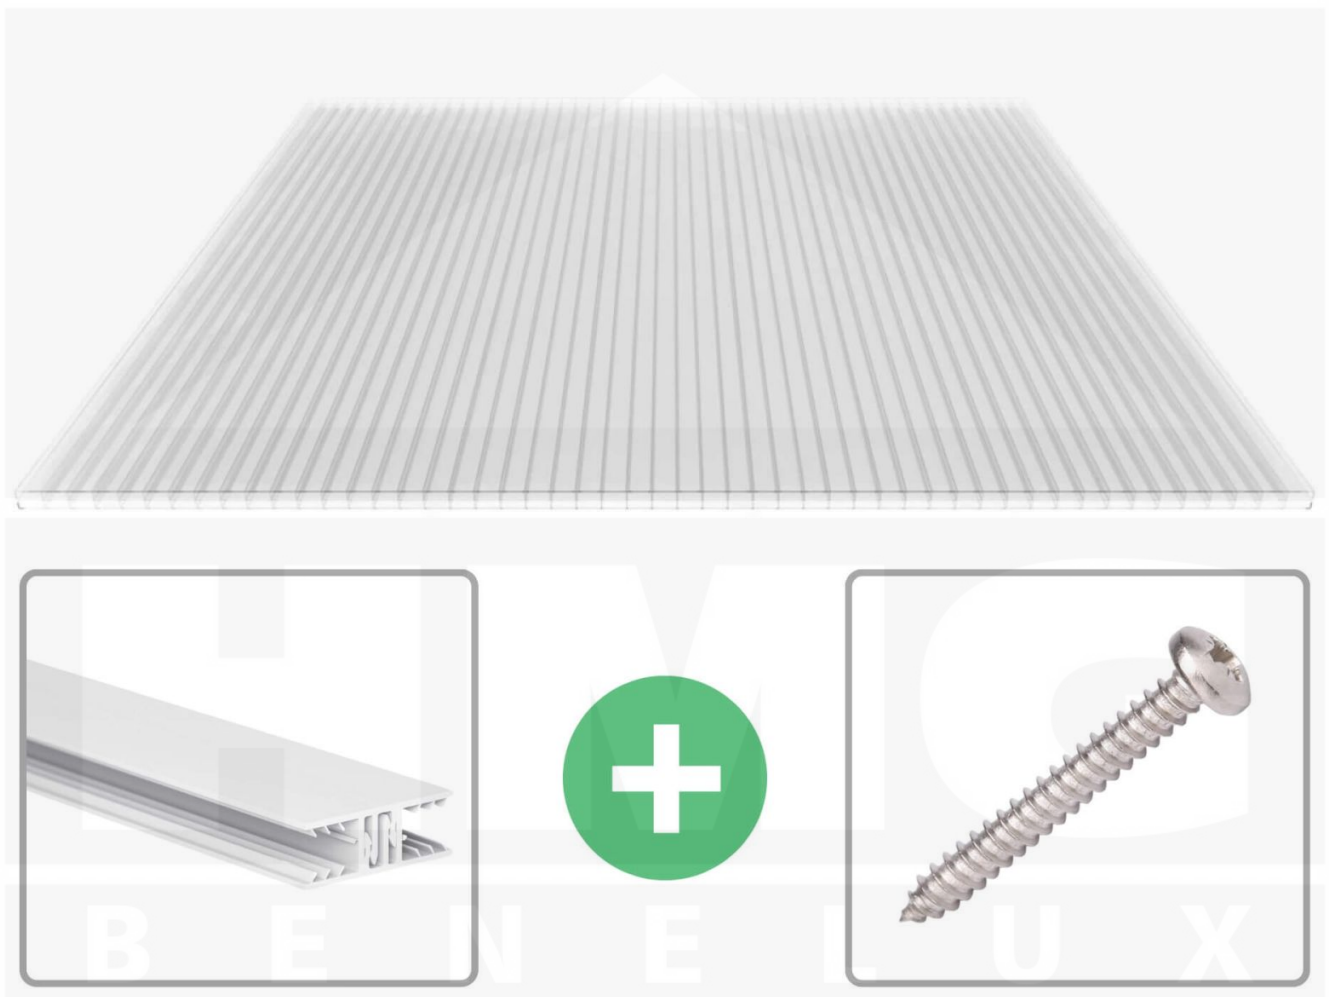

**Polycarbonaat kanaalplaat | 16 mm | Profiel Zeven | Voordeelpakket |
Plaatbreedte 980 mm | Helder | Novalite | Breedte 7,21 m | Lengte 4,00 m**

Artikelnr.: 70075ZS16NL7040

Direct naar het artikel:

Scan deze barcode gewoon met uw mobiel en u komt direct aan naar het product met verdere informatie, afbeeldingen, video's, etc.

Productinfo

Polycarbonaat kanaalplaten 16 mm

Deze 3-wandige kanaalplaat heeft een dikte van 16 mm en is ook onder de naam VLF-SDP16-PCNL Nova Lite bekend. Deze polycarbonaat kanaalplaat in de kleur glashelder, laat ca. 69% licht door en is verkrijgbaar in lengtes van 2 tot 7 m. De platen worden nauwkeurig op bestelling in de lengte op maat gezaagd. Berekend wordt de hele plaat, rest stukken worden meegestuurd. De plaatbreedte is 980 mm.

Producttoepassingen

Polycarbonaat kanaalplaten zijn aan een kant UV-bestendig, zeer helder, zeer goed bestand tegen normale weersinvloeden, enorm slag- en breukvast, vormstabiel, bestand tegen hoge temperaturen en moeilijk ontvlambaar. PC kanaalplaten worden in de bouw-, tuinbouw-, agrarische (beperkt omdat niet ammoniak bestendig) en de particuliere sector als dakbedekking voor hallen, kassen, stallen, schuurtjes, fietsenstallingen, terrasoverkappingen, veranda's en carports toegepast. Ook worden Polycarbonaat kanaalplaten verticaal voor wanden en afscheidingen toegepast.

Dekkende breedte

Eerste plaat met profiel = 1090 mm, elke volgende plaat met profiel + 1020 mm

Tussenmaten mogelijk door zelf smaller te zagen.

Montage profiel Zeven

Het montage profiel Zeven is een 70 mm breed profiel en bestaat uit hoogwaardig PVC in kozijn kwaliteit, die door het klik-systeem heel makkelijk gemonteerd kan worden. Dit montage profiel is in de kleur wit in lengtes van 2,00 - 7,02 m voor 10 mm en 16 mm sterke kanaalplaten en massieve platen verkrijgbaar. De koppelprofielen bestaan uit 2 delen (onder- en bovenprofiel), de randprofielen uit 3 delen (onder- en bovenprofiel plus een randdeel om in te schuiven).