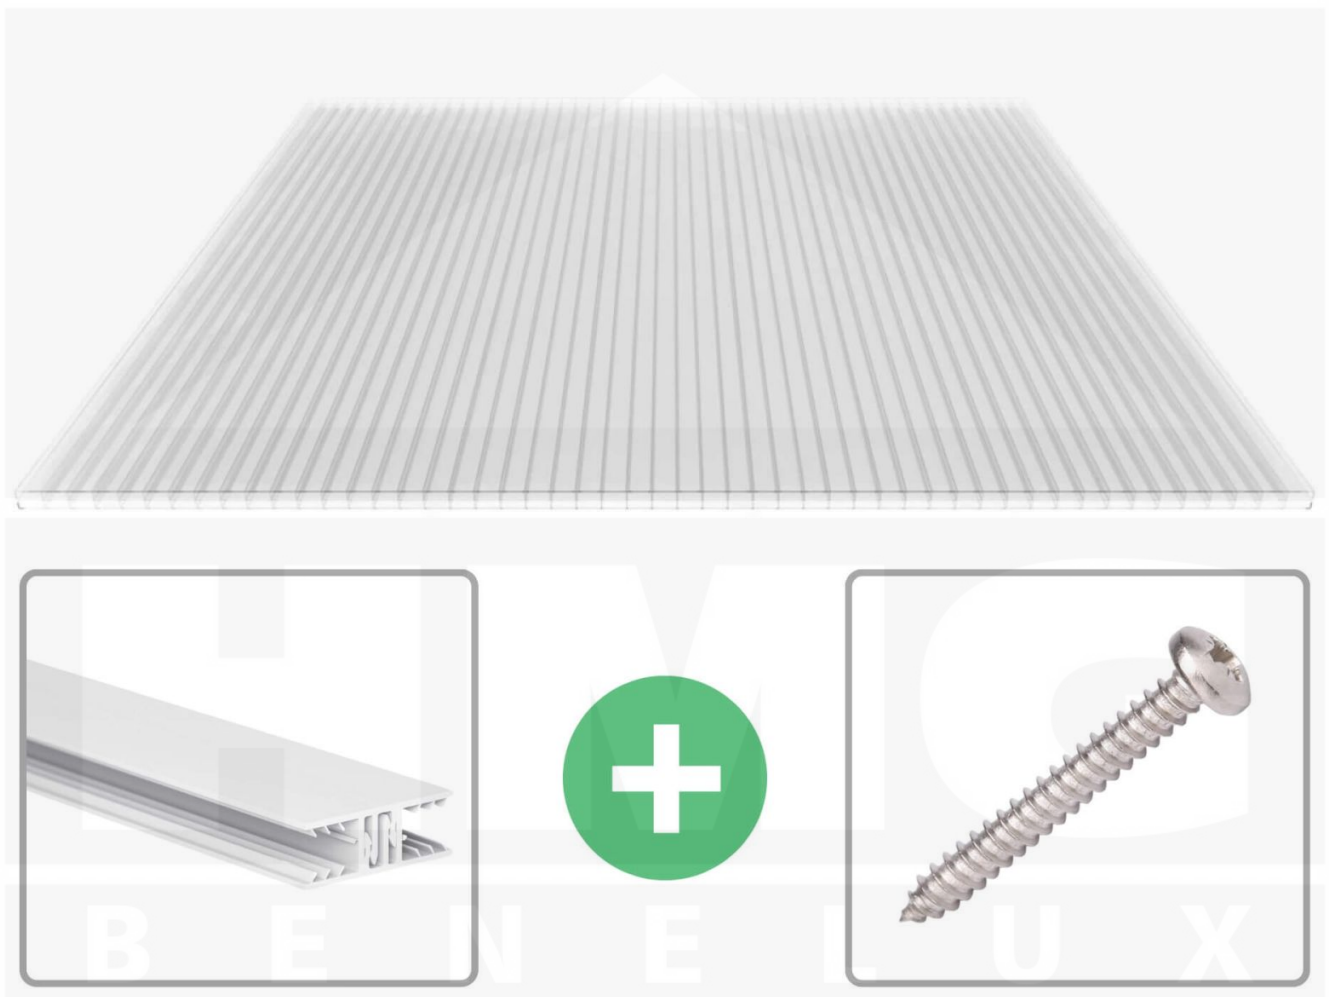

**Polycarbonaat kanaalplaat | 16 mm | Profiel Zeven | Voordeelpakket |
Plaatbreedte 980 mm | Helder | Novalite | Breedte 9,25 m | Lengte 3,00 m**

Artikelnr.: 70075ZS16NL9030

Direct naar het artikel:

Scan deze barcode gewoon met uw mobiel en u komt direct aan naar het product met verdere informatie, afbeeldingen, video's, etc.

Productinfo

Polycarbonaat kanaalplaten 16 mm

Deze 3-wandige kanaalplaat heeft een dikte van 16 mm en is ook onder de naam VLF-SDP16-PCNL Nova Lite bekend. Deze polycarbonaat kanaalplaat in de kleur glashelder, laat ca. 69% licht door en is verkrijgbaar in lengtes van 2 tot 7 m. De platen worden nauwkeurig op bestelling in de lengte op maat gezaagd. Berekend wordt de hele plaat, rest stukken worden meegestuurd. De plaatbreedte is 980 mm.

Producttoepassingen

Polycarbonaat kanaalplaten zijn aan een kant UV-bestendig, zeer helder, zeer goed bestand tegen normale weersinvloeden, enorm slag- en breukvast, vormstabiel, bestand tegen hoge temperaturen en moeilijk ontvlambaar. PC kanaalplaten worden in de bouw-, tuinbouw-, agrarische (beperkt omdat niet ammoniak bestendig) en de particuliere sector als dakbedekking voor hallen, kassen, stallen, schuurtjes, fietsenstallingen, terrasoverkappingen, veranda's en carports toegepast. Ook worden Polycarbonaat kanaalplaten verticaal voor wanden en afscheidingen toegepast.

Dekkende breedte

Eerste plaat met profiel = 1090 mm, elke volgende plaat met profiel + 1020 mm

Tussenmaten mogelijk door zelf smaller te zagen.

Montage profiel Zeven

Het montage profiel Zeven is een 70 mm breed profiel en bestaat uit hoogwaardig PVC in kozijn kwaliteit, die door het klik-systeem heel makkelijk gemonteert kan worden. Dit montage profiel is in de kleur wit in lengtes van 2,00 - 7,02 m voor 10 mm en 16 mm sterke kanaalplaten en massieve platen verkrijgbaar. De koppelprofielen bestaan uit 2 delen (onder- en bovenprofiel), de randprofielen uit 3 delen (onder- en bovenprofiel plus een randdeel om in te schuiven).