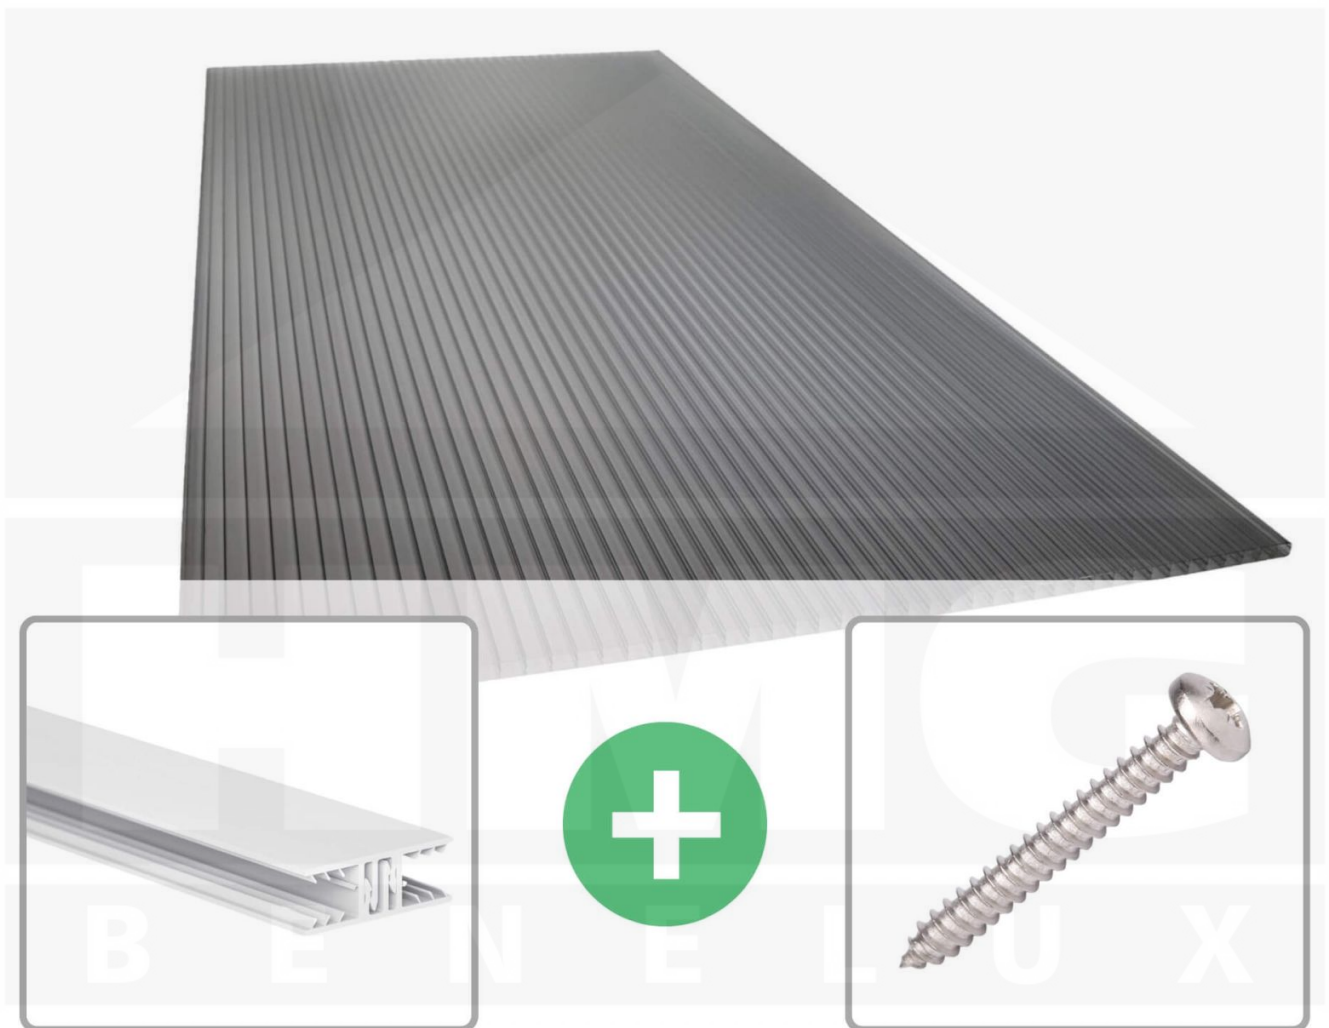

**Polycarbonaat kanaalplaat | 16 mm | Profiel Zeven | Voordeelpakket |
Plaatbreedte 980 mm | Antracietgrijs | Novalite | Breedte 3,13 m | Lengte 2,50
m**

Artikelnr.: 70075ZS16NLA3025

Direct naar het artikel:

Scan deze barcode gewoon met uw mobiel en u komt direct aan naar het product met verdere informatie, afbeeldingen, video's, etc.

Productinfo

Polycarbonaat kanaalplaten 16 mm

Deze 3-wandige kanaalplaat heeft een dikte van 16 mm en is ook onder de naam VLF-SDP16-PCNL Nova Lite bekend. Deze polycarbonaat kanaalplaat in de kleur antracietgrijs, laat ca. 40% licht door en is verkrijgbaar in lengtes van 2 tot 7 m. De platen worden nauwkeurig op bestelling in de lengte op maat gezaagd. Berekend wordt de hele plaat, rest stukken worden meegestuurd. De plaatbreedte is 980 mm.

Producttoepassingen

Polycarbonaat kanaalplaten zijn aan een kant UV-bestendig, zeer helder, zeer goed bestand tegen normale weersinvloeden, enorm slag- en breukvast, vormstabiel, bestand tegen hoge temperaturen en moeilijk ontvlambaar. PC kanaalplaten worden in de bouw-, tuinbouw-, agrarische (beperkt omdat niet ammoniak bestendig) en de particuliere sector als dakbedekking voor hallen, kassen, stallen, schuurtjes, fietsenstallingen, terrasoverkappingen, veranda's en carports toegepast. Ook worden Polycarbonaat kanaalplaten verticaal voor wanden en afscheidingen toegepast.

Dekkende breedte

Eerste plaat met profiel = 1090 mm, elke volgende plaat met profiel + 1020 mm

Tussenmaten mogelijk door zelf smaller te zagen.

Montage profiel Zeven

Het montage profiel Zeven is een 70 mm breed profiel en bestaat uit hoogwaardig PVC in kozijn kwaliteit, die door het klik-systeem heel makkelijk gemonteerd kan worden. Dit montage profiel is in de kleur wit in lengtes van 2,00 - 7,02 m voor 10 mm en 16 mm sterke kanaalplaten en massieve platen verkrijgbaar. De koppelprofielen bestaan uit 2 delen (onder- en bovenprofiel), de randprofielen uit 3 delen (onder- en bovenprofiel plus een randdeel om in te schuiven).