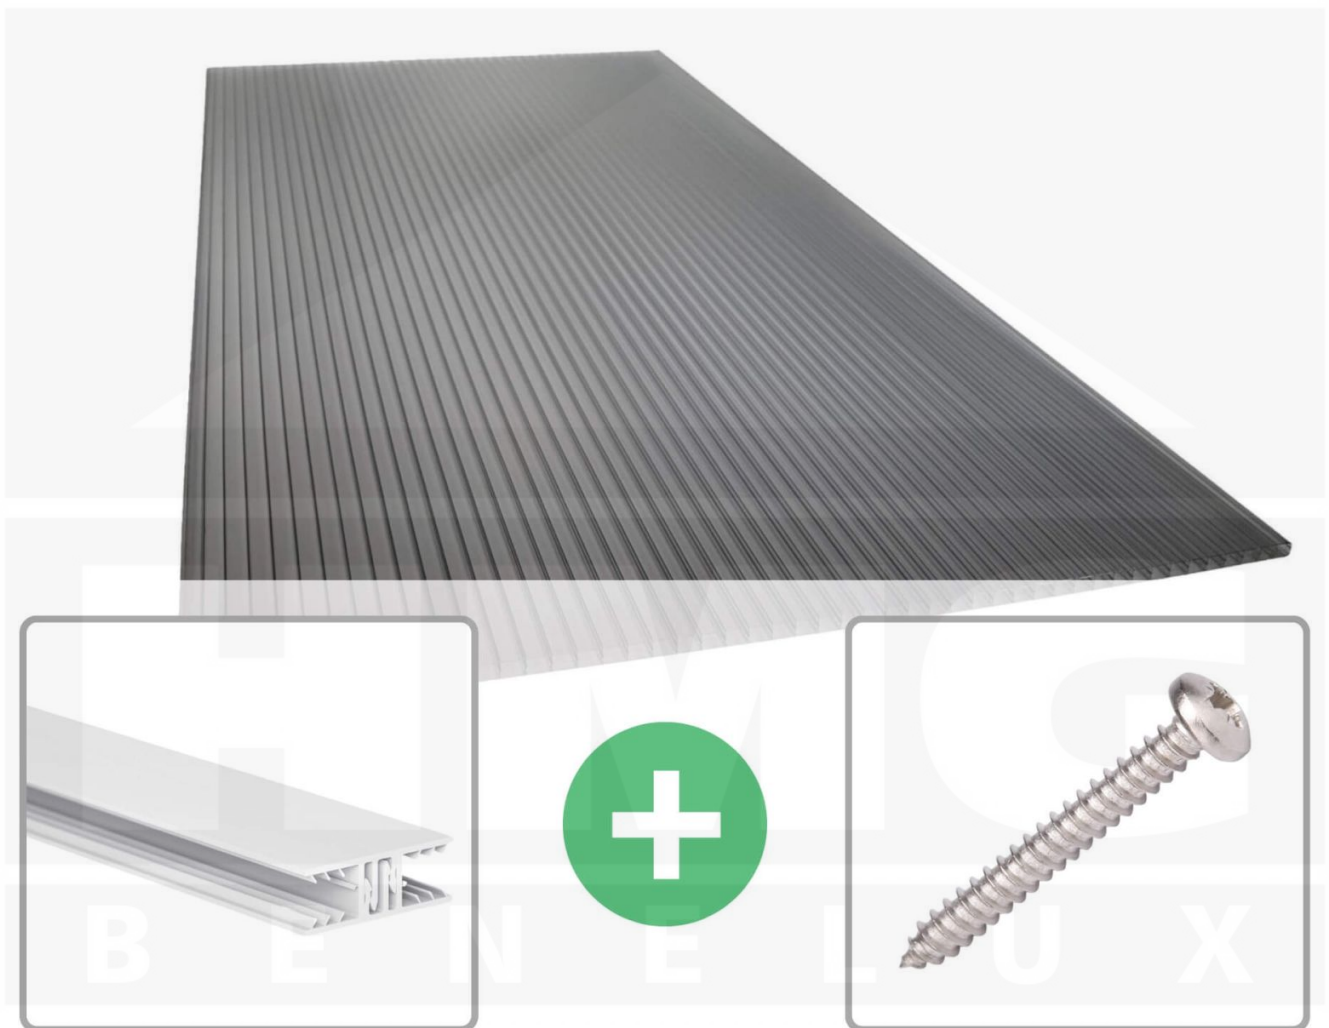

**Polycarbonaat kanaalplaat | 16 mm | Profiel Zeven | Voordeelpakket |  
Plaatbreedte 980 mm | Antracietgrijs | Novalite | Breedte 4,15 m | Lengte 2,00  
m**

Artikelnr.: 70075ZS16NLA4020

**Direct naar het artikel:**

### Polycarbonaat kanaalplaten 16 mm

Deze 3-wandige kanaalplaat heeft een dikte van 16 mm en is ook onder de naam VLF-SDP16-PCNL Nova Lite bekend. Deze polycarbonaat kanaalplaat in de kleur antracietgrijs, laat ca. 40% licht door en is verkrijgbaar in lengtes van 2 tot 7 m. De platen worden nauwkeurig op bestelling in de lengte op maat gezaagd. Berekend wordt de hele plaat, rest stukken worden meegestuurd. De plaatbreedte is 980 mm.

#### Producttoepassingen

Polycarbonaat kanaalplaten zijn aan een kant UV-bestendig, zeer helder, zeer goed bestand tegen normale weersinvloeden, enorm slag- en breukvast, vormstabiel, bestand tegen hoge temperaturen en moeilijk ontvlambaar. PC kanaalplaten worden in de bouw-, tuinbouw-, agrarische (beperkt omdat niet ammoniak bestendig) en de particuliere sector als dakbedekking voor hallen, kassen, stallen, schuurtjes, fietsenstallingen, terrasoverkappingen, veranda's en carports toegepast. Ook worden Polycarbonaat kanaalplaten verticaal voor wanden en afscheidingen toegepast.

#### Montage profiel Zeven

Het montage profiel Zeven is een 70 mm breed profiel en bestaat uit hoogwaardig PVC in kozijn kwaliteit, die door het klik-systeem heel makkelijk gemonteerd kan worden. Dit montage profiel is in de kleur wit in lengtes van 2,00 - 7,02 m voor 10 mm en 16 mm sterke kanaalplaten en massieve platen verkrijgbaar. De koppelprofielen bestaan uit 2 delen (onder- en bovenprofiel), de randprofielen uit 3 delen (onder- en bovenprofiel plus een randdeel om in te schuiven).