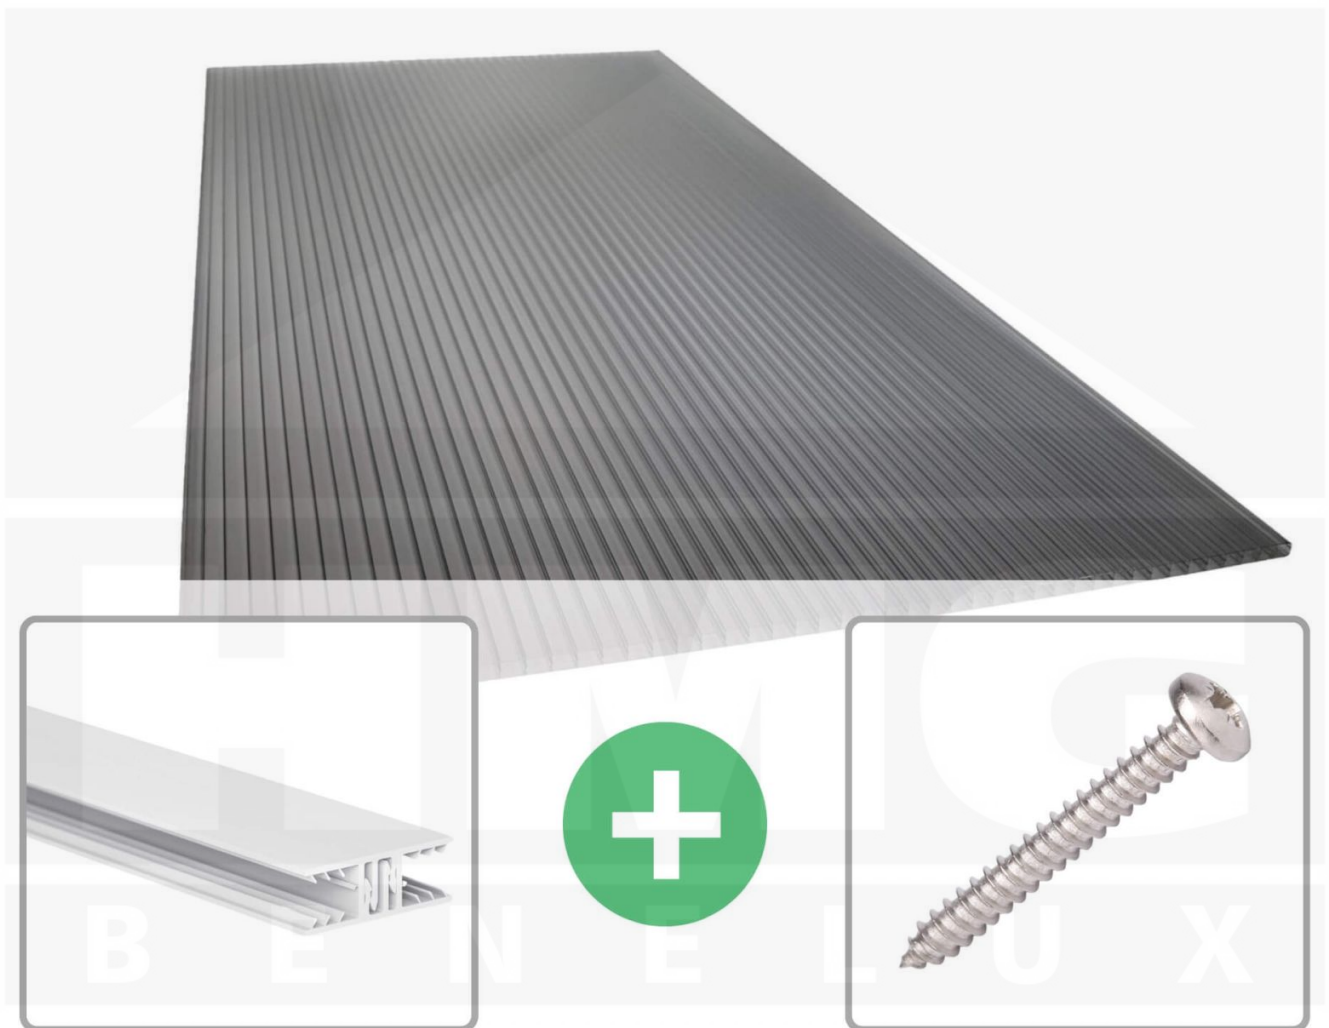

**Polycarbonaat kanaalplaat | 16 mm | Profiel Zeven | Voordeelpakket |
Plaatbreedte 980 mm | Antracietgrijs | Novalite | Breedte 4,15 m | Lengte 2,50
m**

Artikelnr.: 70075ZS16NLA4025

Direct naar het artikel:

Scan deze barcode gewoon met uw mobiel en u komt direct aan naar het product met verdere informatie, afbeeldingen, video's, etc.

Productinfo

Polycarbonaat kanaalplaten 16 mm

Deze 3-wandige kanaalplaat heeft een dikte van 16 mm en is ook onder de naam VLF-SDP16-PCNL Nova Lite bekend. Deze polycarbonaat kanaalplaat in de kleur antracietgrijs, laat ca. 40% licht door en is verkrijgbaar in lengtes van 2 tot 7 m. De platen worden nauwkeurig op bestelling in de lengte op maat gezaagd. Berekend wordt de hele plaat, rest stukken worden meegestuurd. De plaatbreedte is 980 mm.

Producttoepassingen

Polycarbonaat kanaalplaten zijn aan een kant UV-bestendig, zeer helder, zeer goed bestand tegen normale weersinvloeden, enorm slag- en breukvast, vormstabiel, bestand tegen hoge temperaturen en moeilijk ontvlambaar. PC kanaalplaten worden in de bouw-, tuinbouw-, agrarische (beperkt omdat niet ammoniak bestendig) en de particuliere sector als dakbedekking voor hallen, kassen, stallen, schuurtjes, fietsenstallingen, terrasoverkappingen, veranda's en carports toegepast. Ook worden Polycarbonaat kanaalplaten verticaal voor wanden en afscheidingen toegepast.

Dekkende breedte

Eerste plaat met profiel = 1090 mm, elke volgende plaat met profiel + 1020 mm

Tussenmaten mogelijk door zelf smaller te zagen.

Montage profiel Zeven

Het montage profiel Zeven is een 70 mm breed profiel en bestaat uit hoogwaardig PVC in kozijn kwaliteit, die door het klik-systeem heel makkelijk gemonteerd kan worden. Dit montage profiel is in de kleur wit in lengtes van 2,00 - 7,02 m voor 10 mm en 16 mm sterke kanaalplaten en massieve platen verkrijgbaar. De koppelprofielen bestaan uit 2 delen (onder- en bovenprofiel), de randprofielen uit 3 delen (onder- en bovenprofiel plus een randdeel om in te schuiven).