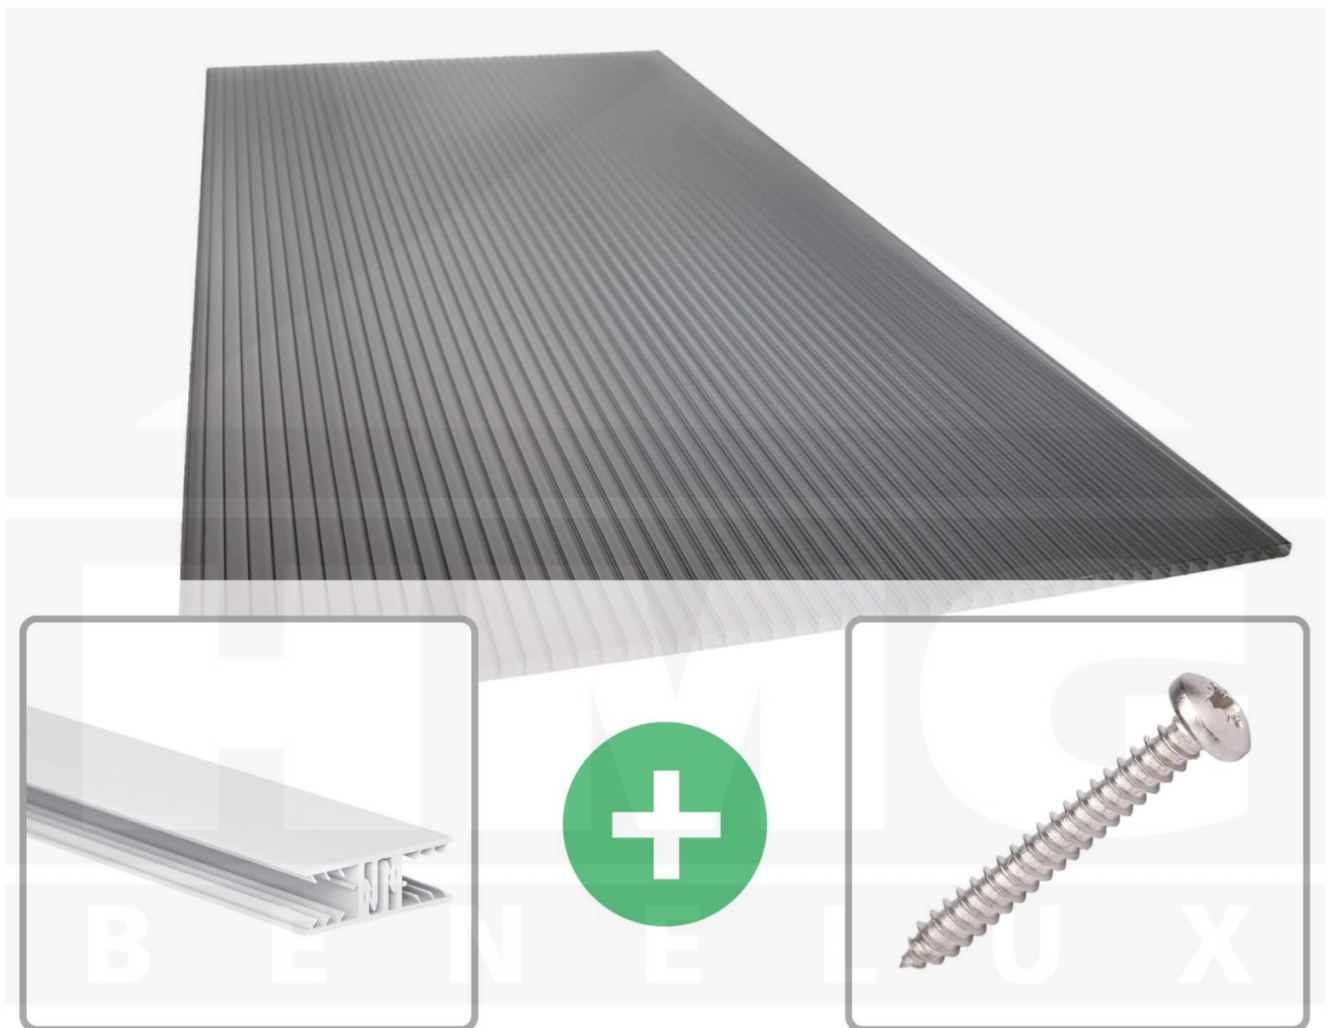

**Polycarbonaat kanaalplaat | 16 mm | Profiel Zeven | Voordeelpakket |
Plaatbreedte 980 mm | Antracietgrijs | Novalite | Breedte 4,15 m | Lengte 4,00
m**

Artikelnr.: 70075ZS16NLA4040

Direct naar het artikel:

Scan deze barcode gewoon met uw mobiel en u komt direct aan naar het product met verdere informatie, afbeeldingen, video's, etc.

Productinfo

Polycarbonaat kanaalplaten 16 mm

Deze 3-wandige kanaalplaat heeft een dikte van 16 mm en is ook onder de naam VLF-SDP16-PCNL Nova Lite bekend. Deze polycarbonaat kanaalplaat in de kleur antracietgrijs, laat ca. 40% licht door en is verkrijgbaar in lengtes van 2 tot 7 m. De platen worden nauwkeurig op bestelling in de lengte op maat gezaagd. Berekend wordt de hele plaat, rest stukken worden meegestuurd. De plaatbreedte is 980 mm.

Producttoepassingen

Polycarbonaat kanaalplaten zijn aan een kant UV-bestendig, zeer helder, zeer goed bestand tegen normale weersinvloeden, enorm slag- en breukvast, vormstabiel, bestand tegen hoge temperaturen en moeilijk ontvlambaar. PC kanaalplaten worden in de bouw-, tuinbouw-, agrarische (beperkt omdat niet ammoniak bestendig) en de particuliere sector als dakbedekking voor hallen, kassen, stallen, schuurtjes, fietsenstallingen, terrasoverkappingen, veranda's en carports toegepast. Ook worden Polycarbonaat kanaalplaten verticaal voor wanden en afscheidingen toegepast.

Dekkende breedte

Eerste plaat met profiel = 1090 mm, elke volgende plaat met profiel + 1020 mm

Tussenmaten mogelijk door zelf smaller te zagen.

Montage profiel Zeven

Het montage profiel Zeven is een 70 mm breed profiel en bestaat uit hoogwaardig PVC in kozijn kwaliteit, die door het klik-systeem heel makkelijk gemonteerd kan worden. Dit montage profiel is in de kleur wit in lengtes van 2,00 - 7,02 m voor 10 mm en 16 mm sterke kanaalplaten en massieve platen verkrijgbaar. De koppelprofielen bestaan uit 2 delen (onder- en bovenprofiel), de randprofielen uit 3 delen (onder- en bovenprofiel plus een randdeel om in te schuiven).