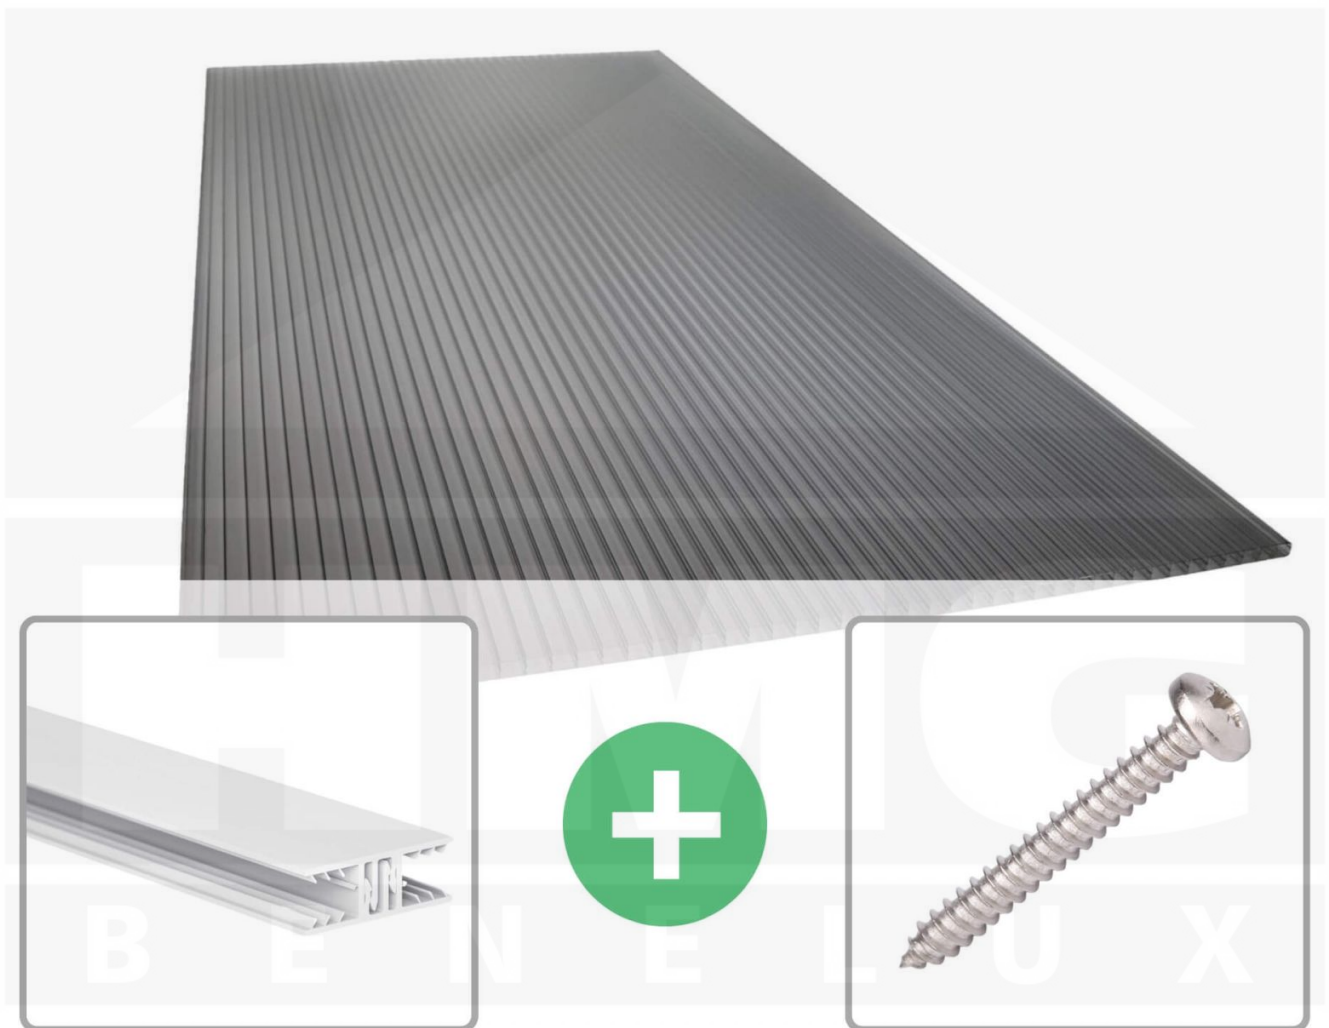

**Polycarbonaat kanaalplaat | 16 mm | Profiel Zeven | Voordeelpakket |  
Plaatbreedte 980 mm | Antracietgrijs | Novalite | Breedte 5,17 m | Lengte 2,00  
m**

Artikelnr.: 70075ZS16NLA5020

### Polycarbonaat kanaalplaten 16 mm

Deze 3-wandige kanaalplaat heeft een dikte van 16 mm en is ook onder de naam VLF-SDP16-PCNL Nova Lite bekend. Deze polycarbonaat kanaalplaat in de kleur antracietgrijs, laat ca. 40% licht door en is verkrijgbaar in lengtes van 2 tot 7 m. De platen worden nauwkeurig op bestelling in de lengte op maat gezaagd. Berekend wordt de hele plaat, rest stukken worden meegestuurd. De plaatbreedte is 980 mm.

#### Producttoepassingen

Polycarbonaat kanaalplaten zijn aan een kant UV-bestendig, zeer helder, zeer goed bestand tegen normale weersinvloeden, enorm slag- en breukvast, vormstabiel, bestand tegen hoge temperaturen en moeilijk ontvlambaar. PC kanaalplaten worden in de bouw-, tuinbouw-, agrarische (beperkt omdat niet ammoniak bestendig) en de particuliere sector als dakbedekking voor hallen, kassen, stallen, schuurtjes, fietsenstallingen, terrasoverkappingen, veranda's en carports toegepast. Ook worden Polycarbonaat kanaalplaten verticaal voor wanden en afscheidingen toegepast.

#### Montage profiel Zeven

Het montage profiel Zeven is een 70 mm breed profiel en bestaat uit hoogwaardig PVC in kozijn kwaliteit, die door het klik-systeem heel makkelijk gemonteerd kan worden. Dit montage profiel is in de kleur wit in lengtes van 2,00 - 7,02 m voor 10 mm en 16 mm sterke kanaalplaten en massieve platen verkrijgbaar. De koppelprofielen bestaan uit 2 delen (onder- en bovenprofiel), de randprofielen uit 3 delen (onder- en bovenprofiel plus een randdeel om in te schuiven).