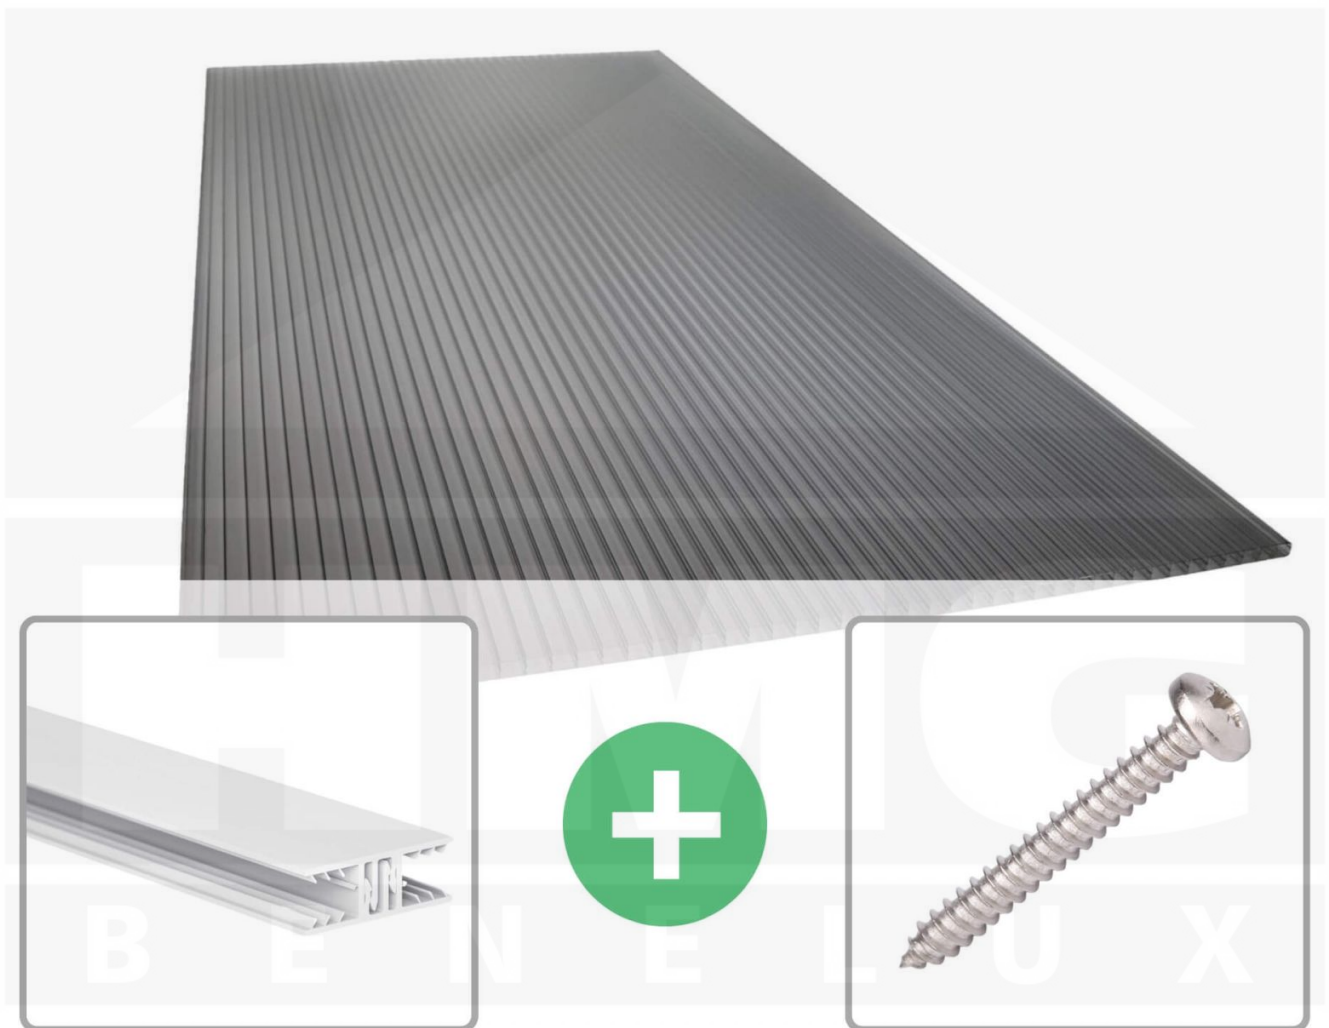

**Polycarbonaat kanaalplaat | 16 mm | Profiel Zeven | Voordeelpakket |
Plaatbreedte 980 mm | Antracietgrijs | Novalite | Breedte 6,19 m | Lengte 2,00
m**

Artikelnr.: 70075ZS16NLA6020

Direct naar het artikel:

Scan deze barcode gewoon met uw mobiel en u komt direct aan naar het product met verdere informatie, afbeeldingen, video's, etc.

Productinfo

Polycarbonaat kanaalplaten 16 mm

Deze 3-wandige kanaalplaat heeft een dikte van 16 mm en is ook onder de naam VLF-SDP16-PCNL Nova Lite bekend. Deze polycarbonaat kanaalplaat in de kleur antracietgrijs, laat ca. 40% licht door en is verkrijgbaar in lengtes van 2 tot 7 m. De platen worden nauwkeurig op bestelling in de lengte op maat gezaagd. Berekend wordt de hele plaat, rest stukken worden meegestuurd. De plaatbreedte is 980 mm.

Producttoepassingen

Polycarbonaat kanaalplaten zijn aan een kant UV-bestendig, zeer helder, zeer goed bestand tegen normale weersinvloeden, enorm slag- en breukvast, vormstabiel, bestand tegen hoge temperaturen en moeilijk ontvlambaar. PC kanaalplaten worden in de bouw-, tuinbouw-, agrarische (beperkt omdat niet ammoniak bestendig) en de particuliere sector als dakbedekking voor hallen, kassen, stallen, schuurtjes, fietsenstallingen, terrasoverkappingen, veranda's en carports toegepast. Ook worden Polycarbonaat kanaalplaten verticaal voor wanden en afscheidingen toegepast.

Dekkende breedte

Eerste plaat met profiel = 1090 mm, elke volgende plaat met profiel + 1020 mm

Tussenmaten mogelijk door zelf smaller te zagen.

Montage profiel Zeven

Het montage profiel Zeven is een 70 mm breed profiel en bestaat uit hoogwaardig PVC in kozijn kwaliteit, die door het klik-systeem heel makkelijk gemonteerd kan worden. Dit montage profiel is in de kleur wit in lengtes van 2,00 - 7,02 m voor 10 mm en 16 mm sterke kanaalplaten en massieve platen verkrijgbaar. De koppelprofielen bestaan uit 2 delen (onder- en bovenprofiel), de randprofielen uit 3 delen (onder- en bovenprofiel plus een randdeel om in te schuiven).