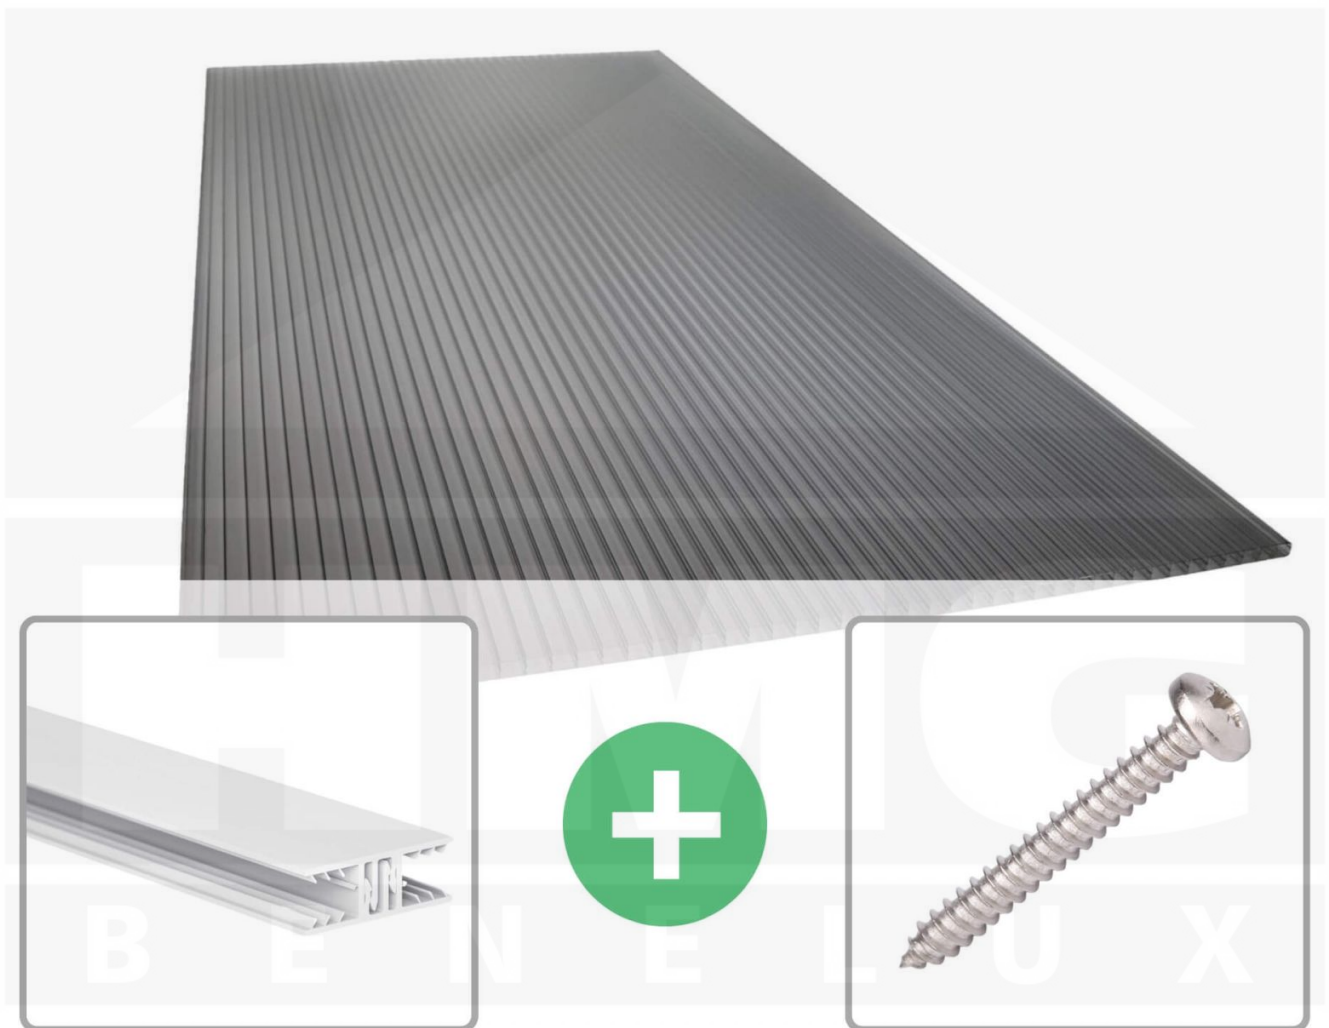

**Polycarbonaat kanaalplaat | 16 mm | Profiel Zeven | Voordeelpakket |
Plaatbreedte 980 mm | Antracietgrijs | Novalite | Breedte 6,19 m | Lengte 3,00
m**

Artikelnr.: 70075ZS16NLA6030

Direct naar het artikel:

Scan deze barcode gewoon met uw mobiel en u komt direct aan naar het product met verdere informatie, afbeeldingen, video's, etc.

Productinfo

Polycarbonaat kanaalplaten 16 mm

Deze 3-wandige kanaalplaat heeft een dikte van 16 mm en is ook onder de naam VLF-SDP16-PCNL Nova Lite bekend. Deze polycarbonaat kanaalplaat in de kleur antracietgrijs, laat ca. 40% licht door en is verkrijgbaar in lengtes van 2 tot 7 m. De platen worden nauwkeurig op bestelling in de lengte op maat gezaagd. Berekend wordt de hele plaat, rest stukken worden meegestuurd. De plaatbreedte is 980 mm.

Producttoepassingen

Polycarbonaat kanaalplaten zijn aan een kant UV-bestendig, zeer helder, zeer goed bestand tegen normale weersinvloeden, enorm slag- en breukvast, vormstabiel, bestand tegen hoge temperaturen en moeilijk ontvlambaar. PC kanaalplaten worden in de bouw-, tuinbouw-, agrarische (beperkt omdat niet ammoniak bestendig) en de particuliere sector als dakbedekking voor hallen, kassen, stallen, schuurtjes, fietsenstallingen, terrasoverkappingen, veranda's en carports toegepast. Ook worden Polycarbonaat kanaalplaten verticaal voor wanden en afscheidingen toegepast.

Dekkende breedte

Eerste plaat met profiel = 1090 mm, elke volgende plaat met profiel + 1020 mm

Tussenmaten mogelijk door zelf smaller te zagen.

Montage profiel Zeven

Het montage profiel Zeven is een 70 mm breed profiel en bestaat uit hoogwaardig PVC in kozijn kwaliteit, die door het klik-systeem heel makkelijk gemonteerd kan worden. Dit montage profiel is in de kleur wit in lengtes van 2,00 - 7,02 m voor 10 mm en 16 mm sterke kanaalplaten en massieve platen verkrijgbaar. De koppelprofielen bestaan uit 2 delen (onder- en bovenprofiel), de randprofielen uit 3 delen (onder- en bovenprofiel plus een randdeel om in te schuiven).