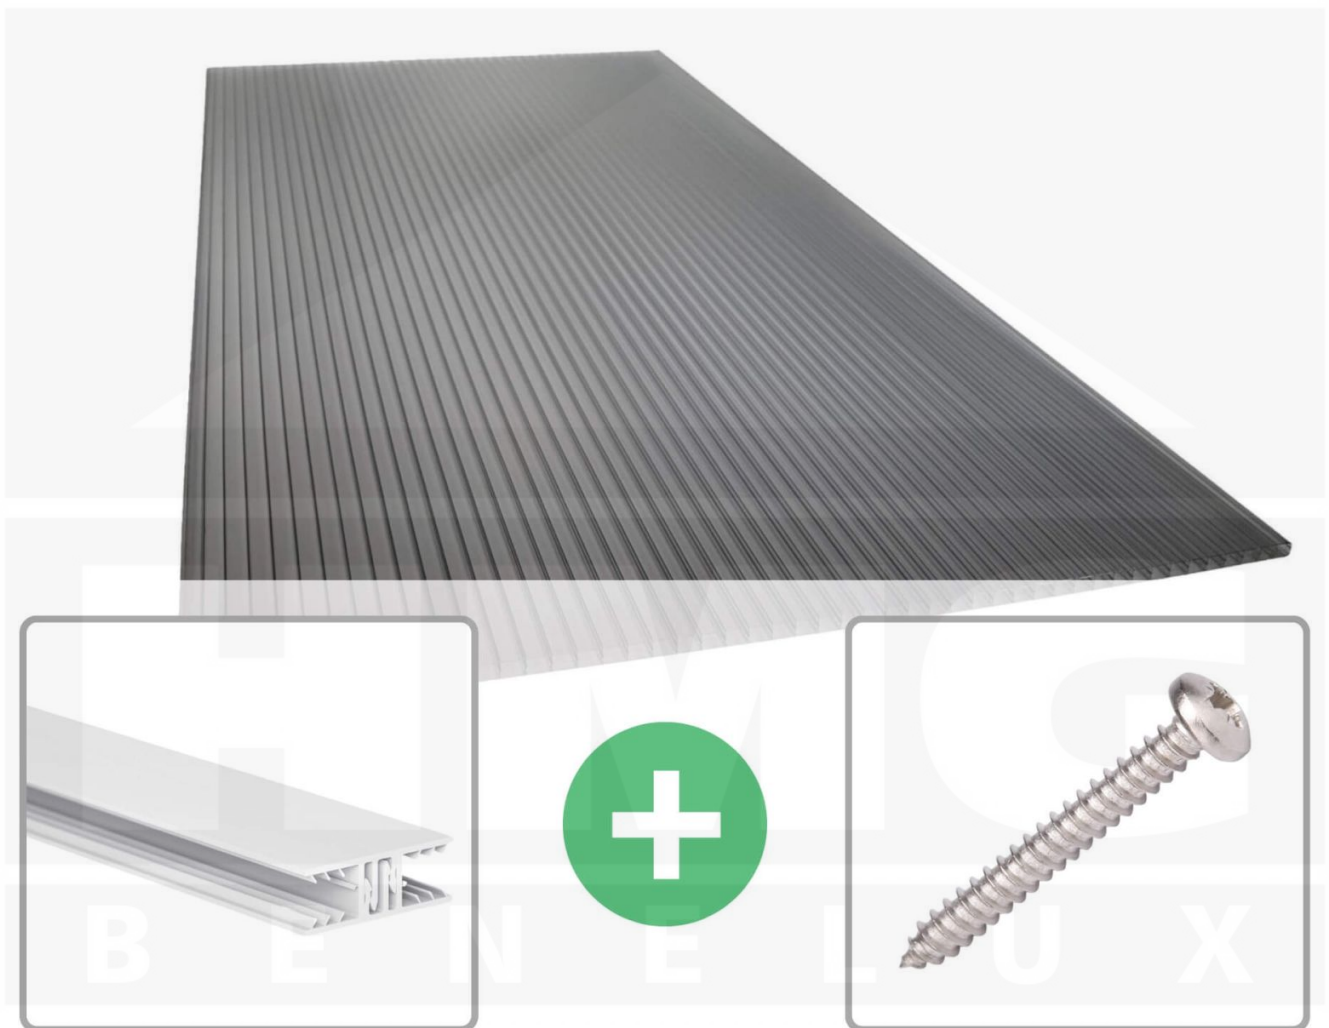

**Polycarbonaat kanaalplaat | 16 mm | Profiel Zeven | Voordeelpakket |
Plaatbreedte 980 mm | Antracietgrijs | Novalite | Breedte 6,19 m | Lengte 3,50
m**

Artikelnr.: 70075ZS16NLA6035

Productinfo

Polycarbonaat kanaalplaten 16 mm

Deze 3-wandige kanaalplaat heeft een dikte van 16 mm en is ook onder de naam VLF-SDP16-PCNL Nova Lite bekend. Deze polycarbonaat kanaalplaat in de kleur antracietgrijs, laat ca. 40% licht door en is verkrijgbaar in lengtes van 2 tot 7 m. De platen worden nauwkeurig op bestelling in de lengte op maat gezaagd. Berekend wordt de hele plaat, rest stukken worden meegestuurd. De plaatbreedte is 980 mm.

Producttoepassingen

Polycarbonaat kanaalplaten zijn aan een kant UV-bestendig, zeer helder, zeer goed bestand tegen normale weersinvloeden, enorm slag- en breukvast, vormstabiel, bestand tegen hoge temperaturen en moeilijk ontvlambaar. PC kanaalplaten worden in de bouw-, tuinbouw-, agrarische (beperkt omdat niet ammoniak bestendig) en de particuliere sector als dakbedekking voor hallen, kassen, stallen, schuurtjes, fietsenstallingen, terrasoverkappingen, veranda's en carports toegepast. Ook worden Polycarbonaat kanaalplaten verticaal voor wanden en afscheidingen toegepast.

Dekkende breedte

Eerste plaat met profiel = 1090 mm, elke volgende plaat met profiel + 1020 mm

Tussenmaten mogelijk door zelf smaller te zagen.

Montage profiel Zeven

Het montage profiel Zeven is een 70 mm breed profiel en bestaat uit hoogwaardig PVC in kozijn kwaliteit, die door het klik-systeem heel makkelijk gemonteerd kan worden. Dit montage profiel is in de kleur wit in lengtes van 2,00 - 7,02 m voor 10 mm en 16 mm sterke kanaalplaten en massieve platen verkrijgbaar. De koppelprofielen bestaan uit 2 delen (onder- en bovenprofiel), de randprofielen uit 3 delen (onder- en bovenprofiel plus een randdeel om in te schuiven).