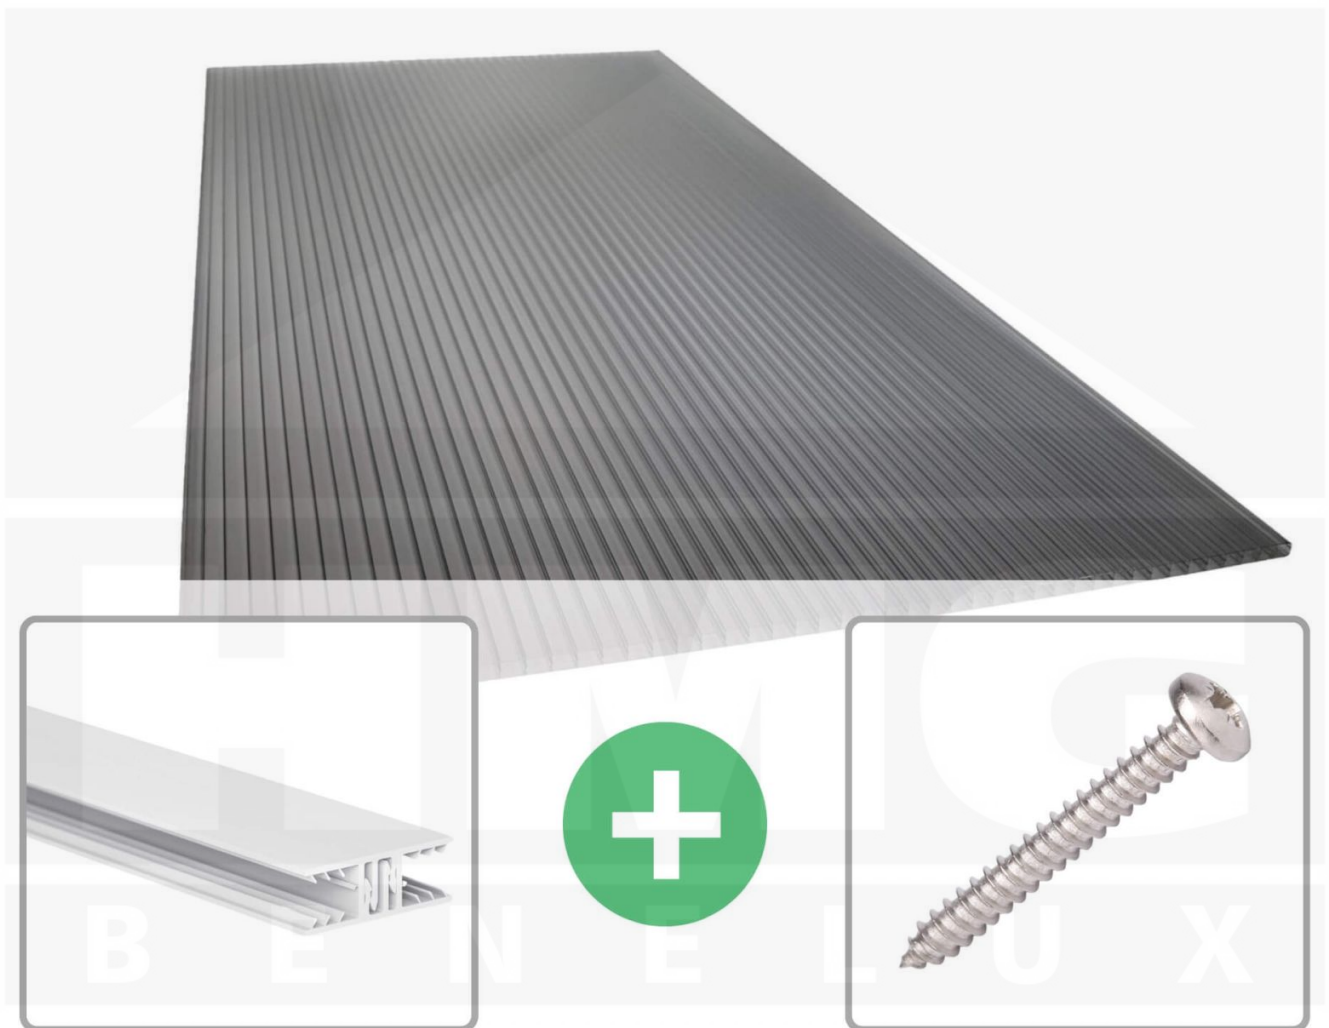

**Polycarbonaat kanaalplaat | 16 mm | Profiel Zeven | Voordeelpakket |  
Plaatbreedte 980 mm | Antracietgrijs | Novalite | Breedte 7,21 m | Lengte 2,50  
m**

Artikelnr.: 70075ZS16NLA7025

**Direct naar het artikel:**

### Polycarbonaat kanaalplaten 16 mm

Deze 3-wandige kanaalplaat heeft een dikte van 16 mm en is ook onder de naam VLF-SDP16-PCNL Nova Lite bekend. Deze polycarbonaat kanaalplaat in de kleur antracietgrijs, laat ca. 40% licht door en is verkrijgbaar in lengtes van 2 tot 7 m. De platen worden nauwkeurig op bestelling in de lengte op maat gezaagd. Berekend wordt de hele plaat, rest stukken worden meegestuurd. De plaatbreedte is 980 mm.

#### Producttoepassingen

Polycarbonaat kanaalplaten zijn aan een kant UV-bestendig, zeer helder, zeer goed bestand tegen normale weersinvloeden, enorm slag- en breukvast, vormstabiel, bestand tegen hoge temperaturen en moeilijk ontvlambaar. PC kanaalplaten worden in de bouw-, tuinbouw-, agrarische (beperkt omdat niet ammoniak bestendig) en de particuliere sector als dakbedekking voor hallen, kassen, stallen, schuurtjes, fietsenstallingen, terrasoverkappingen, veranda's en carports toegepast. Ook worden Polycarbonaat kanaalplaten verticaal voor wanden en afscheidingen toegepast.

#### Montage profiel Zeven

Het montage profiel Zeven is een 70 mm breed profiel en bestaat uit hoogwaardig PVC in kozijn kwaliteit, die door het klik-systeem heel makkelijk gemonteerd kan worden. Dit montage profiel is in de kleur wit in lengtes van 2,00 - 7,02 m voor 10 mm en 16 mm sterke kanaalplaten en massieve platen verkrijgbaar. De koppelprofielen bestaan uit 2 delen (onder- en bovenprofiel), de randprofielen uit 3 delen (onder- en bovenprofiel plus een randdeel om in te schuiven).