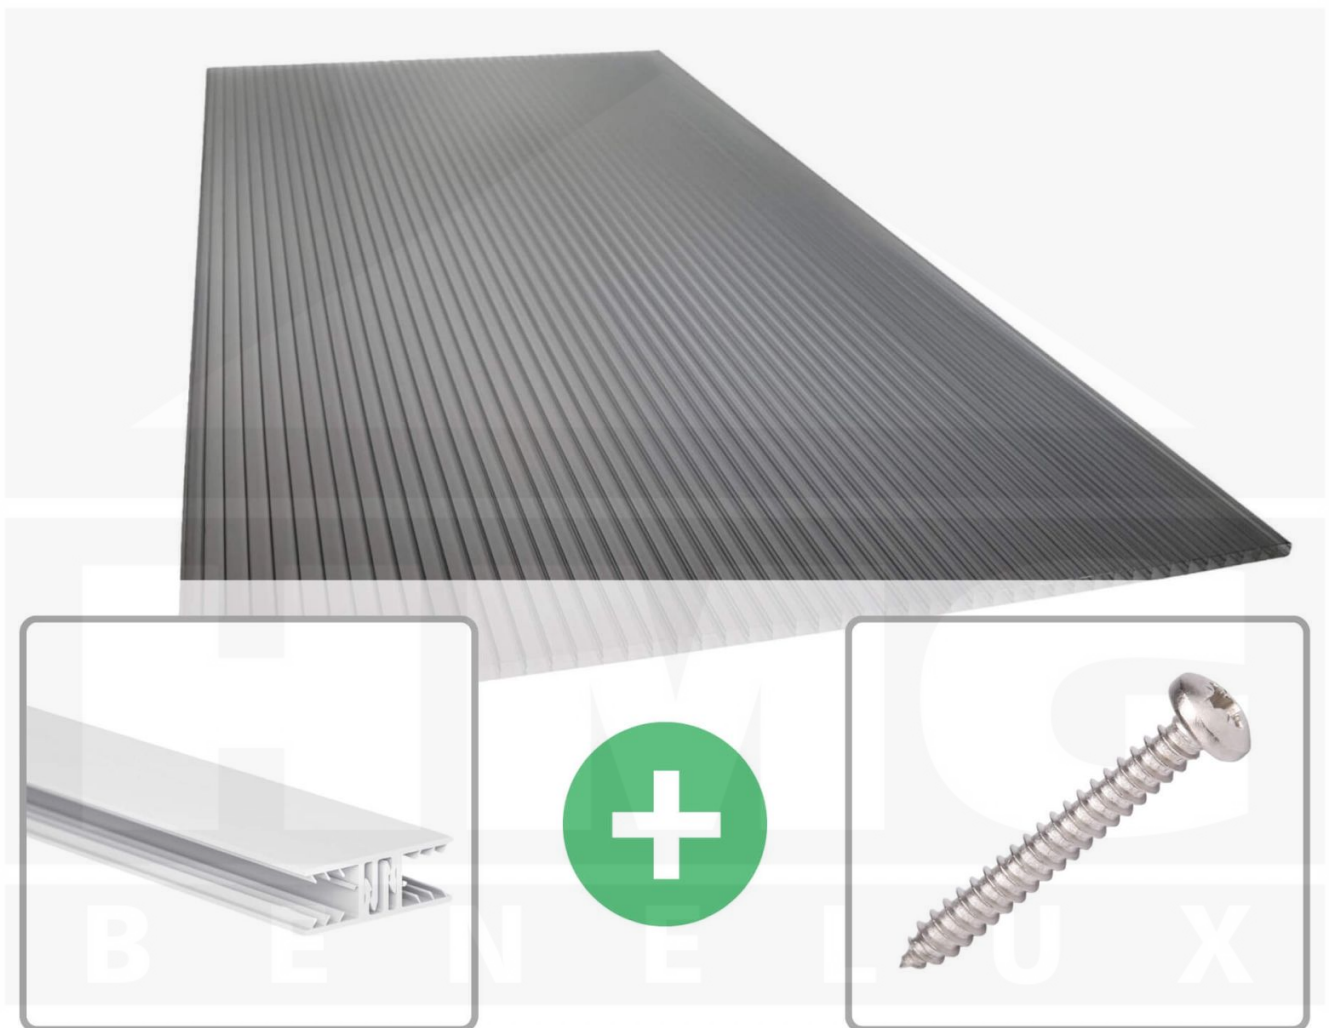

**Polycarbonaat kanaalplaat | 16 mm | Profiel Zeven | Voordeelpakket |  
Plaatbreedte 980 mm | Antracietgrijs | Novalite | Breedte 7,21 m | Lengte 3,50  
m**

Artikelnr.: 70075ZS16NLA7035

**Direct naar het artikel:**

### Polycarbonaat kanaalplaten 16 mm

Deze 3-wandige kanaalplaat heeft een dikte van 16 mm en is ook onder de naam VLF-SDP16-PCNL Nova Lite bekend. Deze polycarbonaat kanaalplaat in de kleur antracietgrijs, laat ca. 40% licht door en is verkrijgbaar in lengtes van 2 tot 7 m. De platen worden nauwkeurig op bestelling in de lengte op maat gezaagd. Berekend wordt de hele plaat, rest stukken worden meegestuurd. De plaatbreedte is 980 mm.

#### Producttoepassingen

Polycarbonaat kanaalplaten zijn aan een kant UV-bestendig, zeer helder, zeer goed bestand tegen normale weersinvloeden, enorm slag- en breukvast, vormstabiel, bestand tegen hoge temperaturen en moeilijk ontvlambaar. PC kanaalplaten worden in de bouw-, tuinbouw-, agrarische (beperkt omdat niet ammoniak bestendig) en de particuliere sector als dakbedekking voor hallen, kassen, stallen, schuurtjes, fietsenstallingen, terrasoverkappingen, veranda's en carports toegepast. Ook worden Polycarbonaat kanaalplaten verticaal voor wanden en afscheidingen toegepast.

#### Montage profiel Zeven

Het montage profiel Zeven is een 70 mm breed profiel en bestaat uit hoogwaardig PVC in kozijn kwaliteit, die door het klik-systeem heel makkelijk gemonteert kan worden. Dit montage profiel is in de kleur wit in lengtes van 2,00 - 7,02 m voor 10 mm en 16 mm sterke kanaalplaten en massieve platen verkrijgbaar. De koppelprofielen bestaan uit 2 delen (onder- en bovenprofiel), de randprofielen uit 3 delen (onder- en bovenprofiel plus een randdeel om in te schuiven).