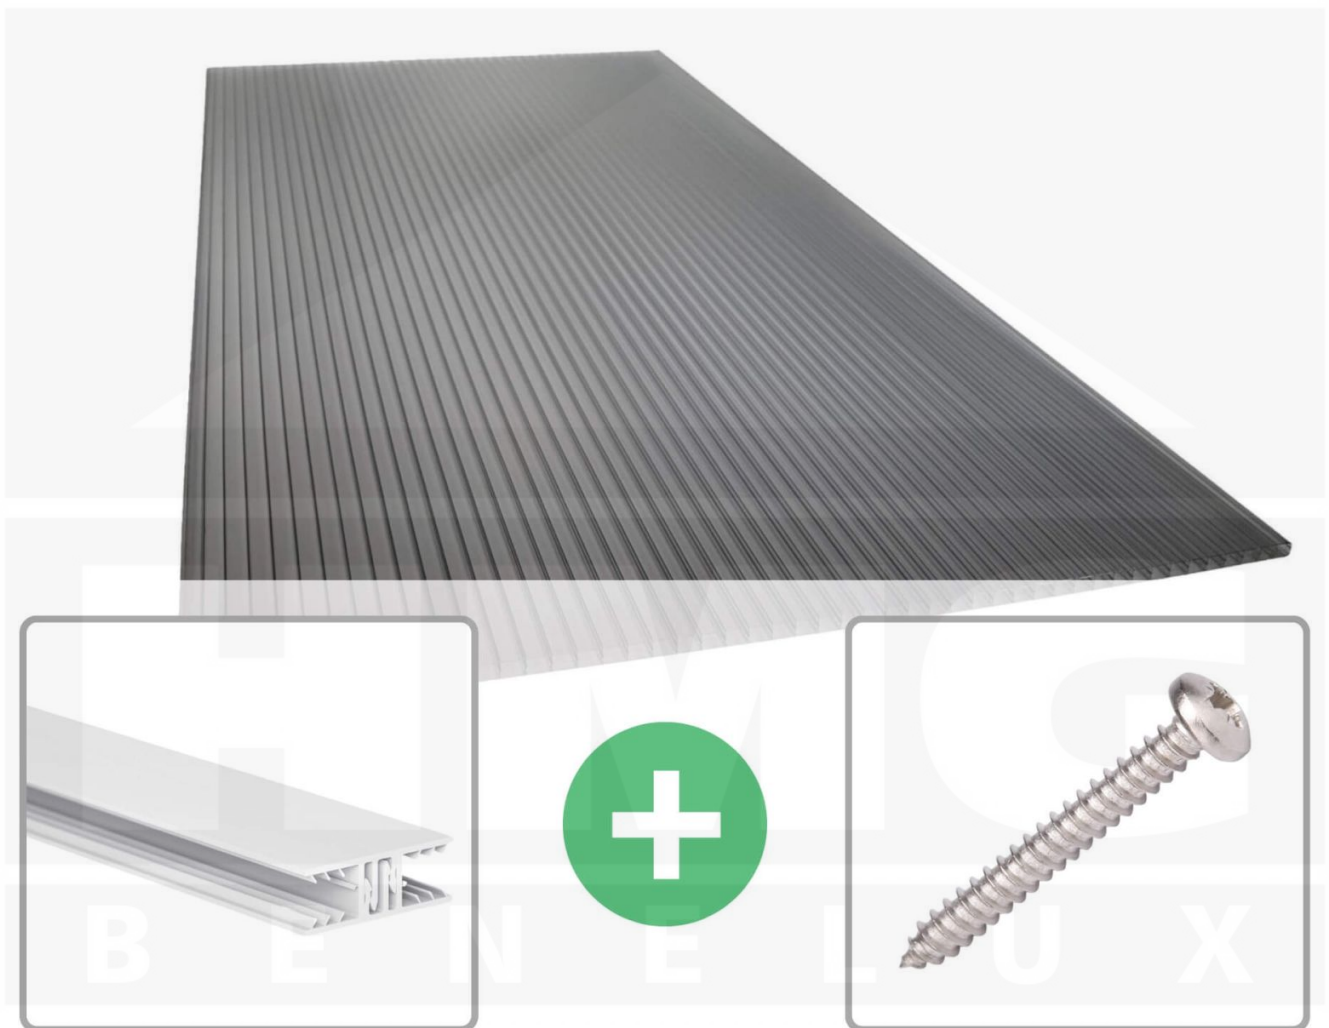

**Polycarbonaat kanaalplaat | 16 mm | Profiel Zeven | Voordeelpakket |
Plaatbreedte 980 mm | Antracietgrijs | Novalite | Breedte 8,23 m | Lengte 2,00
m**

Artikelnr.: 70075ZS16NLA8020

Direct naar het artikel:

Scan deze barcode gewoon met uw mobiel en u komt direct aan naar het product met verdere informatie, afbeeldingen, video's, etc.

Productinfo

Polycarbonaat kanaalplaten 16 mm

Deze 3-wandige kanaalplaat heeft een dikte van 16 mm en is ook onder de naam VLF-SDP16-PCNL Nova Lite bekend. Deze polycarbonaat kanaalplaat in de kleur antracietgrijs, laat ca. 40% licht door en is verkrijgbaar in lengtes van 2 tot 7 m. De platen worden nauwkeurig op bestelling in de lengte op maat gezaagd. Berekend wordt de hele plaat, rest stukken worden meegestuurd. De plaatbreedte is 980 mm.

Producttoepassingen

Polycarbonaat kanaalplaten zijn aan een kant UV-bestendig, zeer helder, zeer goed bestand tegen normale weersinvloeden, enorm slag- en breukvast, vormstabiel, bestand tegen hoge temperaturen en moeilijk ontvlambaar. PC kanaalplaten worden in de bouw-, tuinbouw-, agrarische (beperkt omdat niet ammoniak bestendig) en de particuliere sector als dakbedekking voor hallen, kassen, stallen, schuurtjes, fietsenstallingen, terrasoverkappingen, veranda's en carports toegepast. Ook worden Polycarbonaat kanaalplaten verticaal voor wanden en afscheidingen toegepast.

Dekkende breedte

Eerste plaat met profiel = 1090 mm, elke volgende plaat met profiel + 1020 mm

Tussenmaten mogelijk door zelf smaller te zagen.

Montage profiel Zeven

Het montage profiel Zeven is een 70 mm breed profiel en bestaat uit hoogwaardig PVC in kozijn kwaliteit, die door het klik-systeem heel makkelijk gemonteerd kan worden. Dit montage profiel is in de kleur wit in lengtes van 2,00 - 7,02 m voor 10 mm en 16 mm sterke kanaalplaten en massieve platen verkrijgbaar. De koppelprofielen bestaan uit 2 delen (onder- en bovenprofiel), de randprofielen uit 3 delen (onder- en bovenprofiel plus een randdeel om in te schuiven).