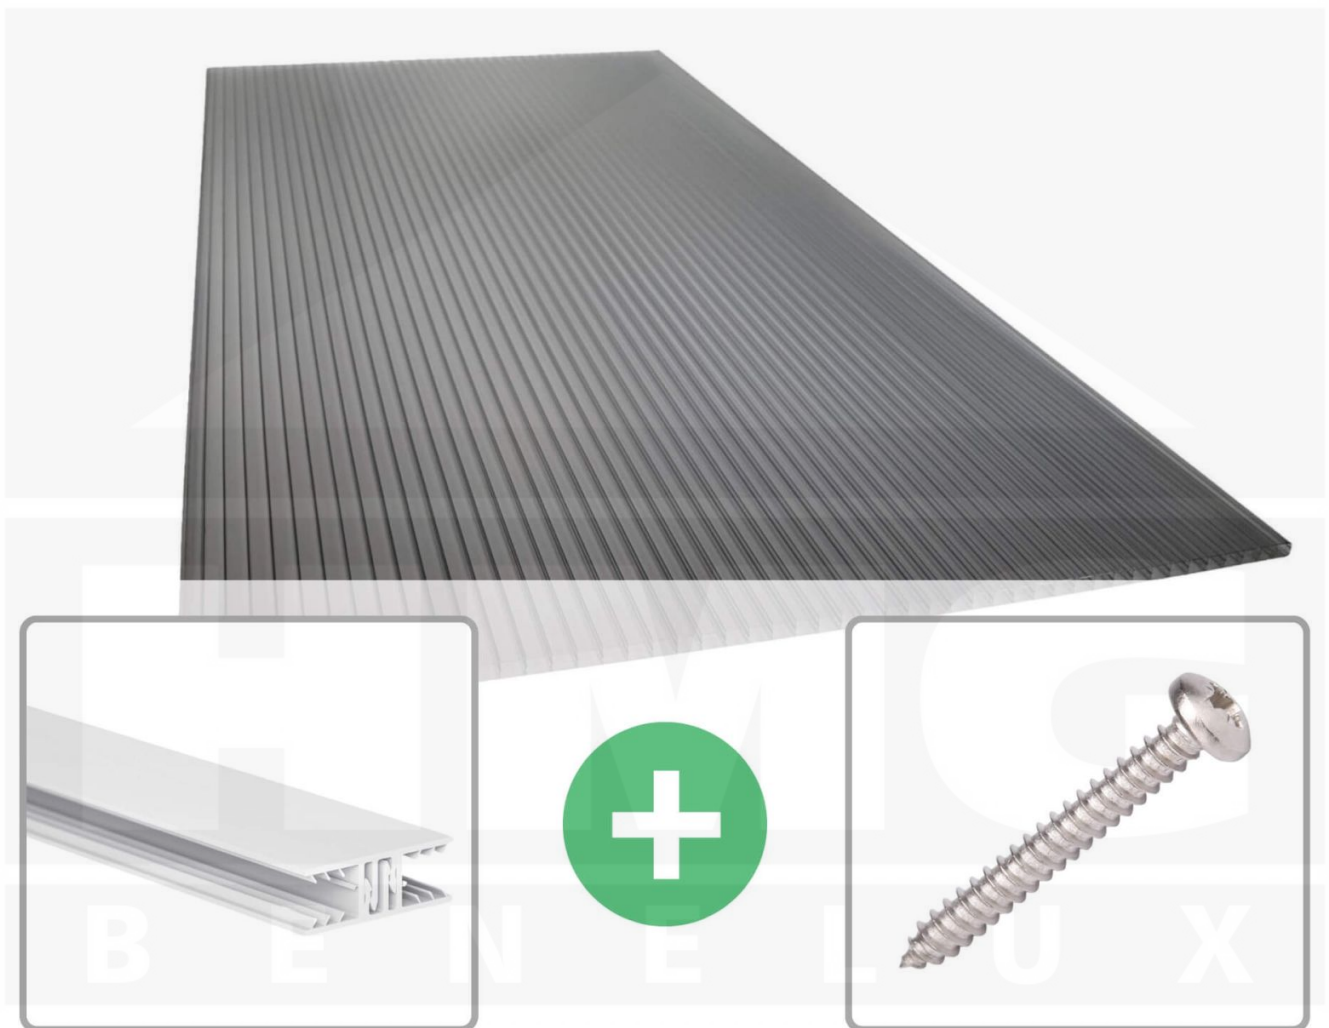

**Polycarbonaat kanaalplaat | 16 mm | Profiel Zeven | Voordeelpakket |
Plaatbreedte 980 mm | Antracietgrijs | Novalite | Breedte 8,23 m | Lengte 2,50
m**

Artikelnr.: 70075ZS16NLA8025

Direct naar het artikel:

Scan deze barcode gewoon met uw mobiel en u komt direct aan naar het product met verdere informatie, afbeeldingen, video's, etc.

Productinfo

Polycarbonaat kanaalplaten 16 mm

Deze 3-wandige kanaalplaat heeft een dikte van 16 mm en is ook onder de naam VLF-SDP16-PCNL Nova Lite bekend. Deze polycarbonaat kanaalplaat in de kleur antracietgrijs, laat ca. 40% licht door en is verkrijgbaar in lengtes van 2 tot 7 m. De platen worden nauwkeurig op bestelling in de lengte op maat gezaagd. Berekend wordt de hele plaat, rest stukken worden meegestuurd. De plaatbreedte is 980 mm.

Producttoepassingen

Polycarbonaat kanaalplaten zijn aan een kant UV-bestendig, zeer helder, zeer goed bestand tegen normale weersinvloeden, enorm slag- en breukvast, vormstabiel, bestand tegen hoge temperaturen en moeilijk ontvlambaar. PC kanaalplaten worden in de bouw-, tuinbouw-, agrarische (beperkt omdat niet ammoniak bestendig) en de particuliere sector als dakbedekking voor hallen, kassen, stallen, schuurtjes, fietsenstallingen, terrasoverkappingen, veranda's en carports toegepast. Ook worden Polycarbonaat kanaalplaten verticaal voor wanden en afscheidingen toegepast.

Dekkende breedte

Eerste plaat met profiel = 1090 mm, elke volgende plaat met profiel + 1020 mm

Tussenmaten mogelijk door zelf smaller te zagen.

Montage profiel Zeven

Het montage profiel Zeven is een 70 mm breed profiel en bestaat uit hoogwaardig PVC in kozijn kwaliteit, die door het klik-systeem heel makkelijk gemonteerd kan worden. Dit montage profiel is in de kleur wit in lengtes van 2,00 - 7,02 m voor 10 mm en 16 mm sterke kanaalplaten en massieve platen verkrijgbaar. De koppelprofielen bestaan uit 2 delen (onder- en bovenprofiel), de randprofielen uit 3 delen (onder- en bovenprofiel plus een randdeel om in te schuiven).