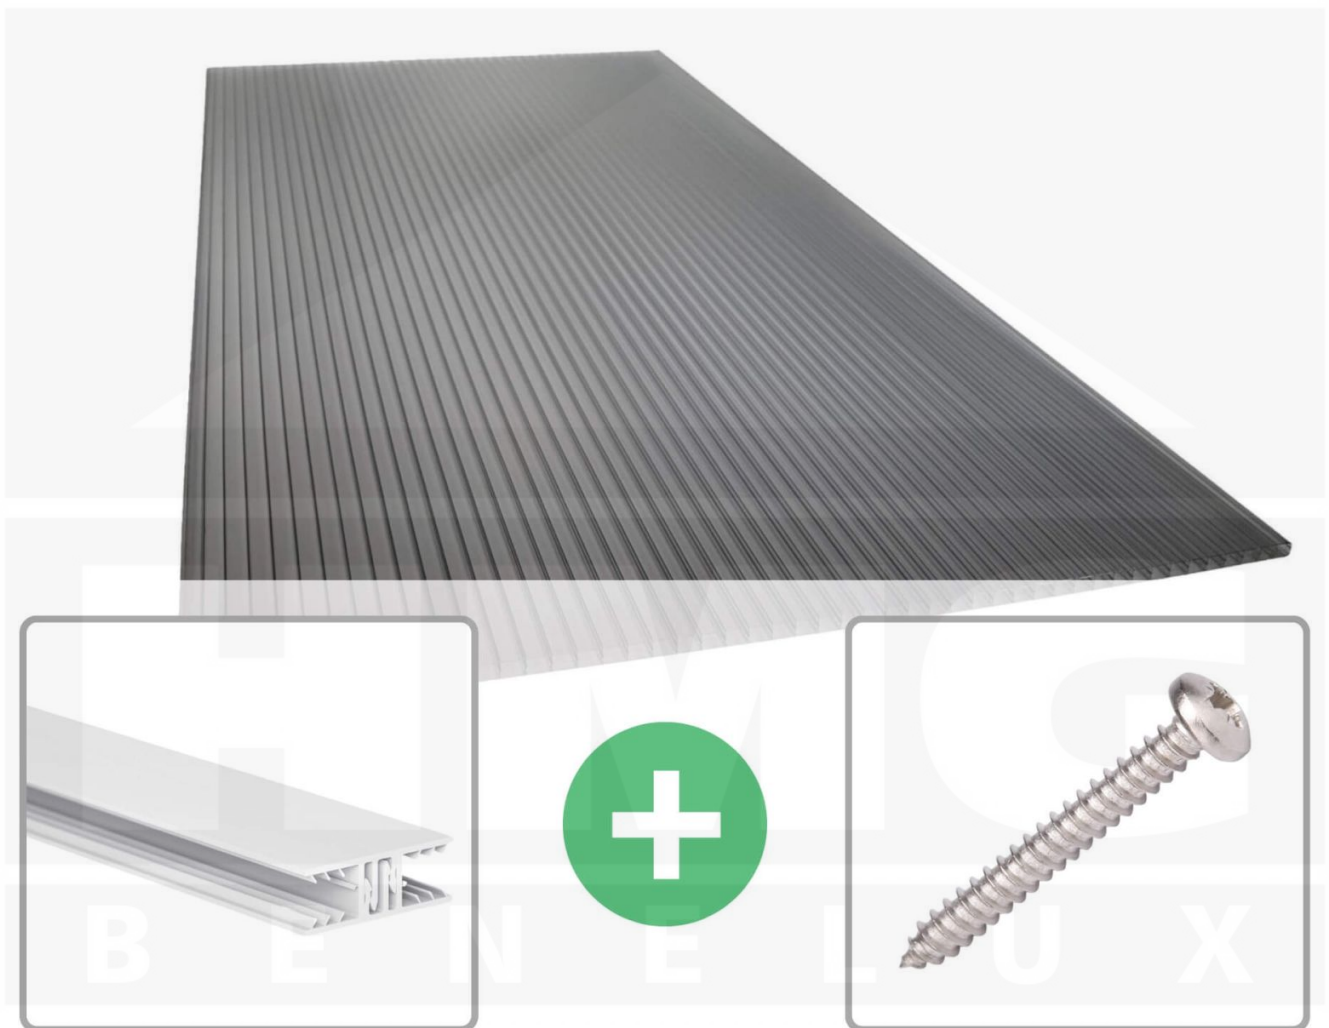

**Polycarbonaat kanaalplaat | 16 mm | Profiel Zeven | Voordeelpakket |
Plaatbreedte 980 mm | Antracietgrijs | Novalite | Breedte 8,23 m | Lengte 3,00
m**

Artikelnr.: 70075ZS16NLA8030

Direct naar het artikel:

Scan deze barcode gewoon met uw mobiel en u komt direct aan naar het product met verdere informatie, afbeeldingen, video's, etc.

Productinfo

Polycarbonaat kanaalplaten 16 mm

Deze 3-wandige kanaalplaat heeft een dikte van 16 mm en is ook onder de naam VLF-SDP16-PCNL Nova Lite bekend. Deze polycarbonaat kanaalplaat in de kleur antracietgrijs, laat ca. 40% licht door en is verkrijgbaar in lengtes van 2 tot 7 m. De platen worden nauwkeurig op bestelling in de lengte op maat gezaagd. Berekend wordt de hele plaat, rest stukken worden meegestuurd. De plaatbreedte is 980 mm.

Producttoepassingen

Polycarbonaat kanaalplaten zijn aan een kant UV-bestendig, zeer helder, zeer goed bestand tegen normale weersinvloeden, enorm slag- en breukvast, vormstabiel, bestand tegen hoge temperaturen en moeilijk ontvlambaar. PC kanaalplaten worden in de bouw-, tuinbouw-, agrarische (beperkt omdat niet ammoniak bestendig) en de particuliere sector als dakbedekking voor hallen, kassen, stallen, schuurtjes, fietsenstallingen, terrasoverkappingen, veranda's en carports toegepast. Ook worden Polycarbonaat kanaalplaten verticaal voor wanden en afscheidingen toegepast.

Dekkende breedte

Eerste plaat met profiel = 1090 mm, elke volgende plaat met profiel + 1020 mm

Tussenmaten mogelijk door zelf smaller te zagen.

Montage profiel Zeven

Het montage profiel Zeven is een 70 mm breed profiel en bestaat uit hoogwaardig PVC in kozijn kwaliteit, die door het klik-systeem heel makkelijk gemonteerd kan worden. Dit montage profiel is in de kleur wit in lengtes van 2,00 - 7,02 m voor 10 mm en 16 mm sterke kanaalplaten en massieve platen verkrijgbaar. De koppelprofielen bestaan uit 2 delen (onder- en bovenprofiel), de randprofielen uit 3 delen (onder- en bovenprofiel plus een randdeel om in te schuiven).