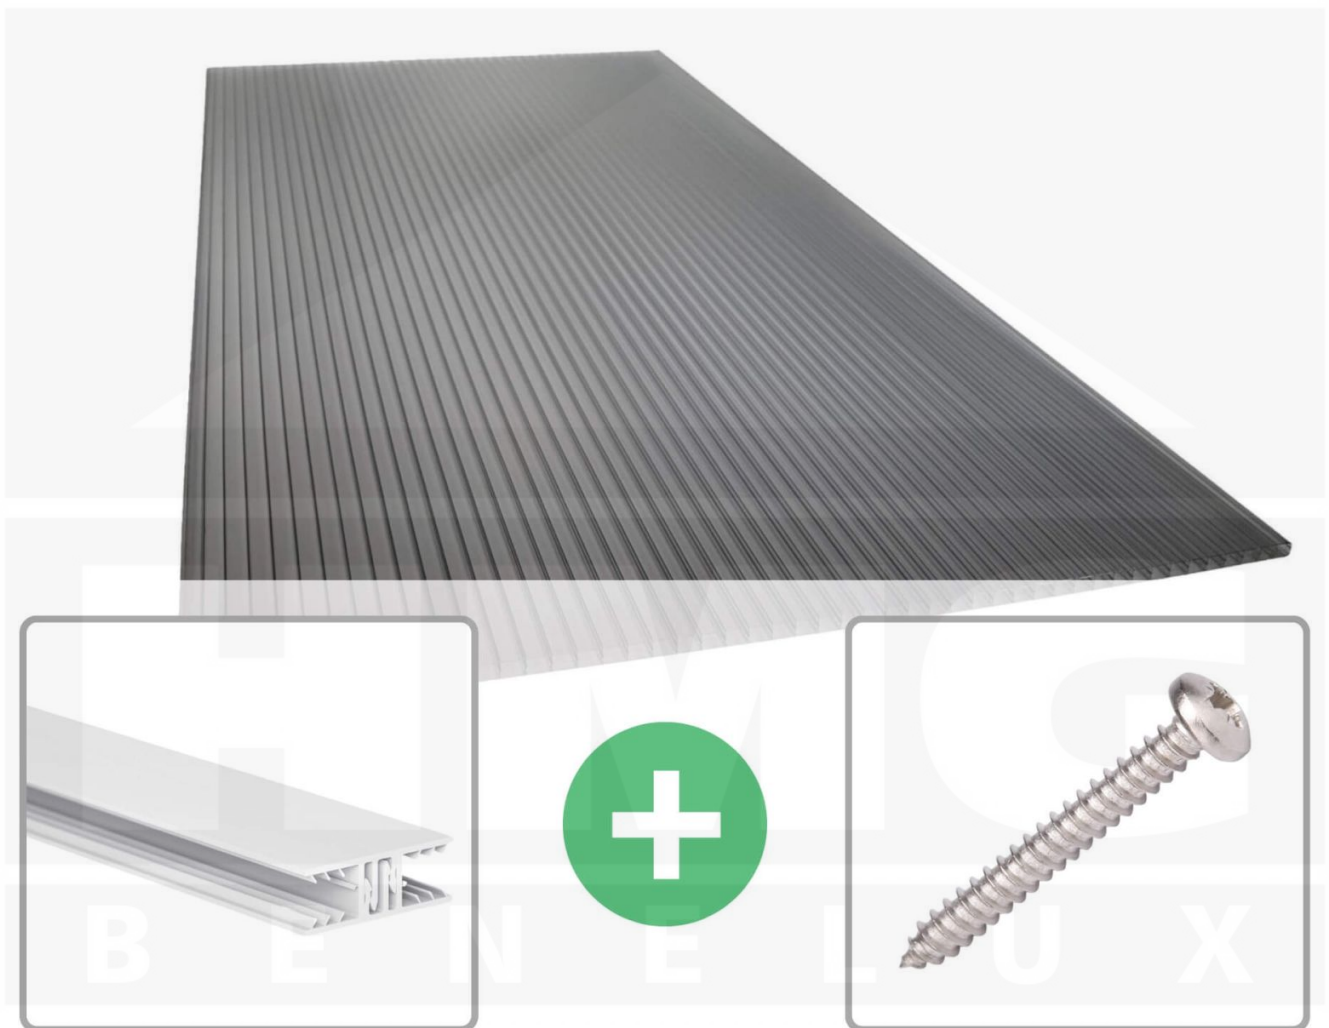

**Polycarbonaat kanaalplaat | 16 mm | Profiel Zeven | Voordeelpakket |
Plaatbreedte 980 mm | Antracietgrijs | Novalite | Breedte 9,25 m | Lengte 4,00
m**

Artikelnr.: 70075ZS16NLA9040

Direct naar het artikel:

Scan deze barcode gewoon met uw mobiel en u komt direct aan naar het product met verdere informatie, afbeeldingen, video's, etc.

Productinfo

Polycarbonaat kanaalplaten 16 mm

Deze 3-wandige kanaalplaat heeft een dikte van 16 mm en is ook onder de naam VLF-SDP16-PCNL Nova Lite bekend. Deze polycarbonaat kanaalplaat in de kleur antracietgrijs, laat ca. 40% licht door en is verkrijgbaar in lengtes van 2 tot 7 m. De platen worden nauwkeurig op bestelling in de lengte op maat gezaagd. Berekend wordt de hele plaat, rest stukken worden meegestuurd. De plaatbreedte is 980 mm.

Producttoepassingen

Polycarbonaat kanaalplaten zijn aan een kant UV-bestendig, zeer helder, zeer goed bestand tegen normale weersinvloeden, enorm slag- en breukvast, vormstabiel, bestand tegen hoge temperaturen en moeilijk ontvlambaar. PC kanaalplaten worden in de bouw-, tuinbouw-, agrarische (beperkt omdat niet ammoniak bestendig) en de particuliere sector als dakbedekking voor hallen, kassen, stallen, schuurtjes, fietsenstallingen, terrasoverkappingen, veranda's en carports toegepast. Ook worden Polycarbonaat kanaalplaten verticaal voor wanden en afscheidingen toegepast.

Dekkende breedte

Eerste plaat met profiel = 1090 mm, elke volgende plaat met profiel + 1020 mm

Tussenmaten mogelijk door zelf smaller te zagen.

Montage profiel Zeven

Het montage profiel Zeven is een 70 mm breed profiel en bestaat uit hoogwaardig PVC in kozijn kwaliteit, die door het klik-systeem heel makkelijk gemonteerd kan worden. Dit montage profiel is in de kleur wit in lengtes van 2,00 - 7,02 m voor 10 mm en 16 mm sterke kanaalplaten en massieve platen verkrijgbaar. De koppelprofielen bestaan uit 2 delen (onder- en bovenprofiel), de randprofielen uit 3 delen (onder- en bovenprofiel plus een randdeel om in te schuiven).