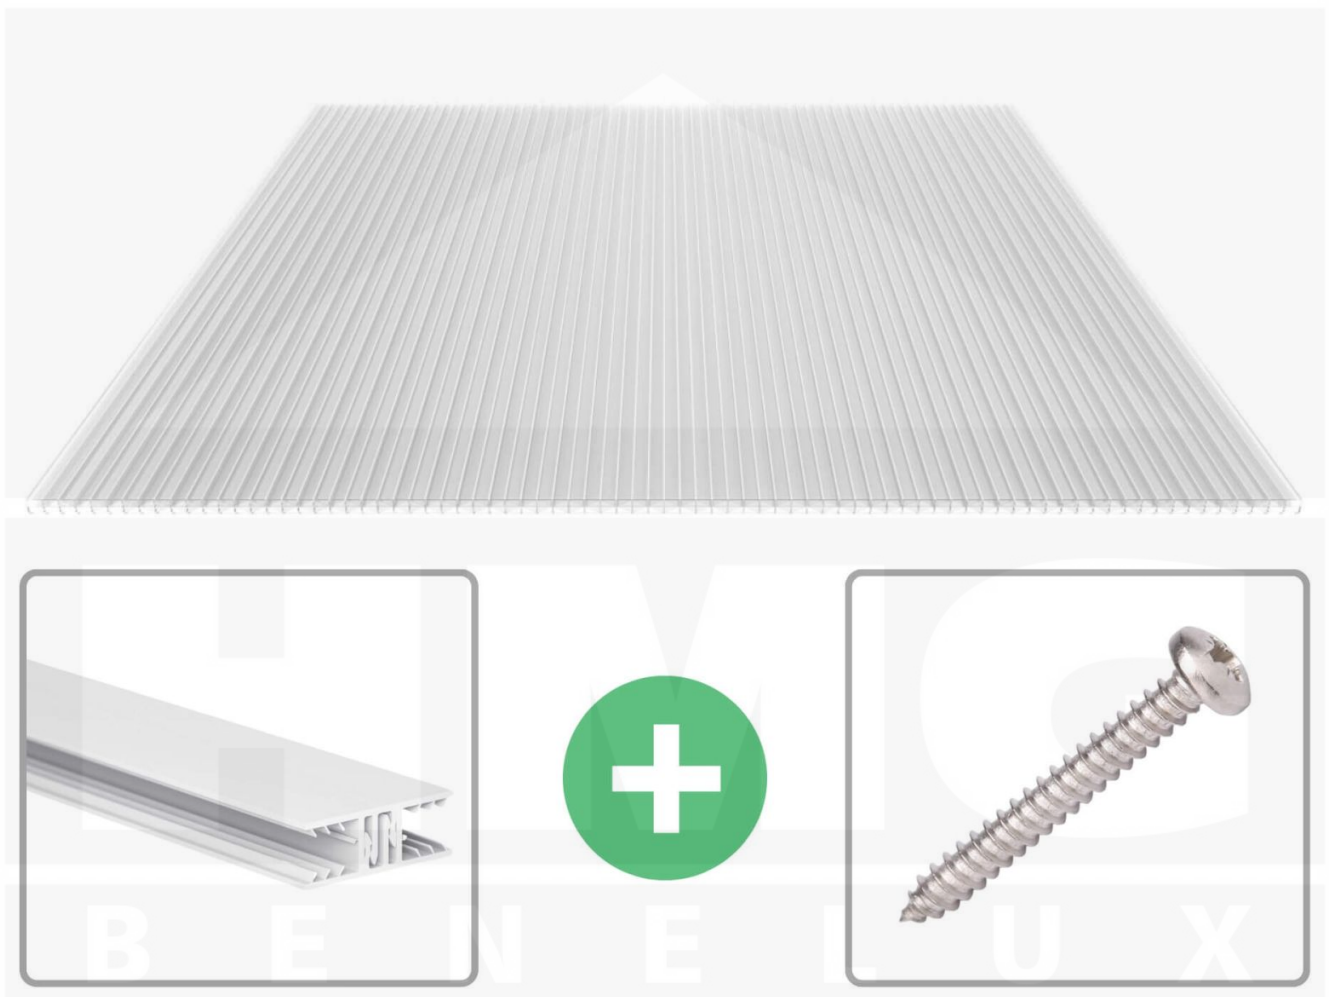

**Polycarbonaat kanaalplaat | 16 mm | Profiel Zeven | Voordeelpakket |
Plaatbreedte 980 mm | Helder | Extra sterk | Breedte 3,13 m | Lengte 2,50 m**

Artikelnr.: 70075ZS3025

Direct naar het artikel:

Scan deze barcode gewoon met uw mobiel en u komt direct aan naar het product met verdere informatie, afbeeldingen, video's, etc.

Productinfo

Polycarbonaat kanaalplaten 16 mm

Deze X-structuur plaat heeft een dikte van 16 mm en is ook onder de naam VLF-SDP16-PCX bekend. Deze polycarbonaat kanaalplaat in de kleur glashelder, laat ca. 65% licht door en is verkrijgbaar in lengtes van 2 tot 7 m. De platen worden nauwkeurig op bestelling in de lengte op maat gezaagd. Berekend wordt de hele plaat, rest stukken worden meegestuurd. De plaatbreedte is 980 mm.

Producttoepassingen

Polycarbonaat kanaalplaten zijn aan een kant UV-bestendig, zeer helder, zeer goed bestand tegen normale weersinvloeden, enorm slag- en breukvast, vormstabiel, bestand tegen hoge temperaturen en moeilijk ontvlambaar. PC kanaalplaten worden in de bouw-, tuinbouw-, agrarische (beperkt omdat niet ammoniak bestendig) en de particuliere sector als dakbedekking voor hallen, kassen, stallen, schuurtjes, fietsenstallingen, terrasoverkappingen, veranda's en carports toegepast. Ook worden Polycarbonaat kanaalplaten verticaal voor wanden en afscheidingen toegepast.

Dekkende breedte

Eerste plaat met profiel = 1090 mm, elke volgende plaat met profiel + 1020 mm

Tussenmaten mogelijk door zelf smaller te zagen.

Montage profiel Zeven

Het montage profiel Zeven is een 70 mm breed profiel en bestaat uit hoogwaardig PVC in kozijn kwaliteit, die door het klik-systeem heel makkelijk gemonteert kan worden. Dit montage profiel is in de kleur wit in lengtes van 2,00 - 7,02 m voor 10 mm en 16 mm sterke kanaalplaten en massieve platen verkrijgbaar. De koppelprofielen bestaan uit 2 delen (onder- en bovenprofiel), de randprofielen uit 3 delen (onder- en bovenprofiel plus een randdeel om in te schuiven).