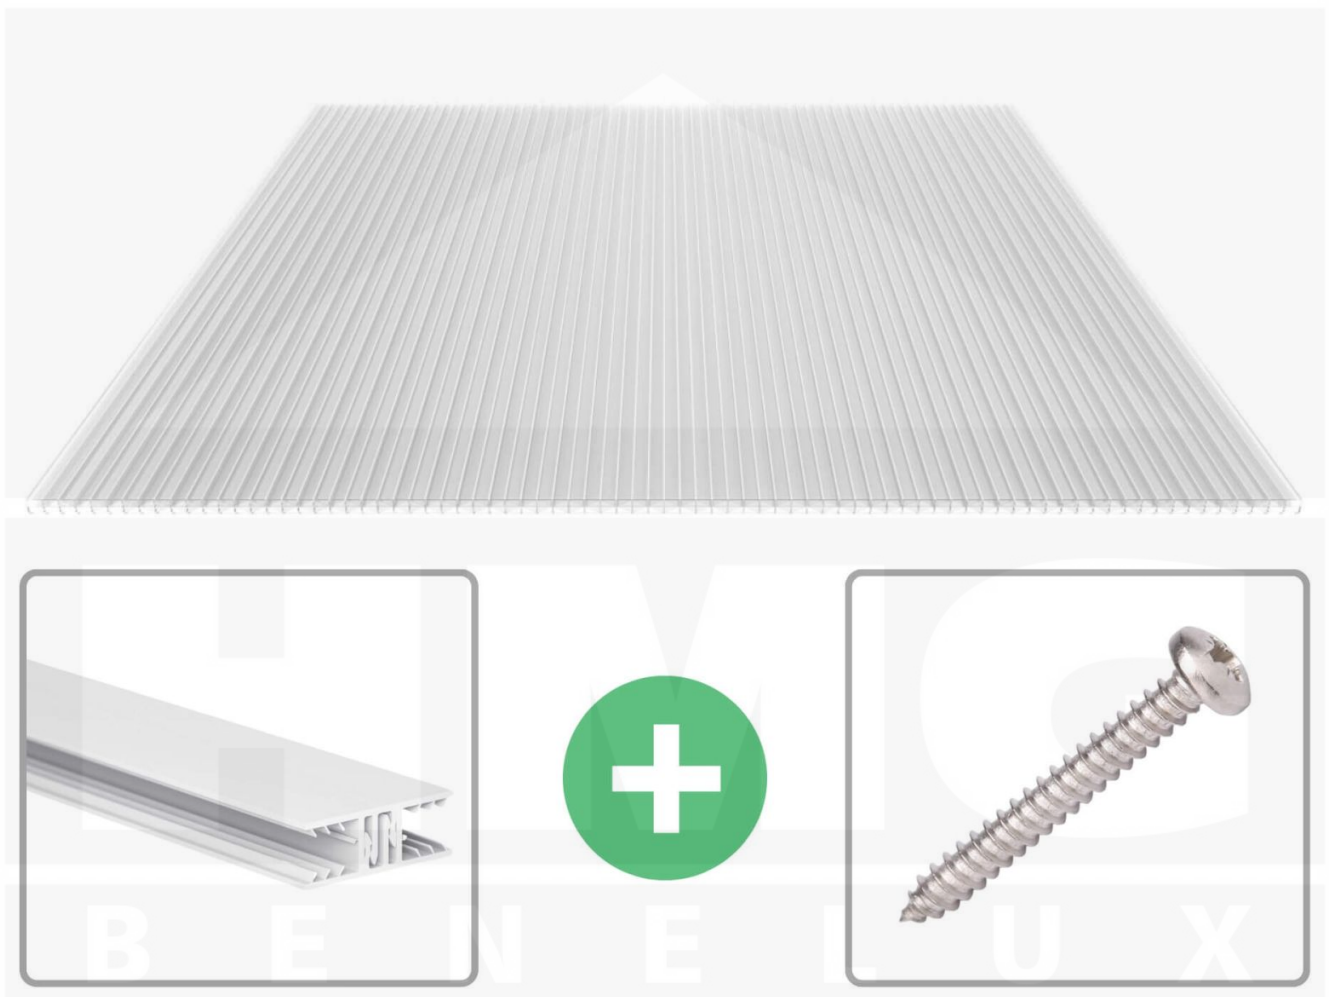

**Polycarbonaat kanaalplaat | 16 mm | Profiel Zeven | Voordeelpakket |  
Plaatbreedte 980 mm | Helder | Extra sterk | Breedte 3,13 m | Lengte 4,50 m**

Artikelnr.: 70075ZS3045

**Direct naar het artikel:**

### Polycarbonaat kanaalplaten 16 mm

Deze X-structuur plaat heeft een dikte van 16 mm en is ook onder de naam VLF-SDP16-PCX bekend. Deze polycarbonaat kanaalplaat in de kleur glashelder, laat ca. 65% licht door en is verkrijgbaar in lengtes van 2 tot 7 m. De platen worden nauwkeurig op bestelling in de lengte op maat gezaagd. Berekend wordt de hele plaat, rest stukken worden meegestuurd. De plaatbreedte is 980 mm.

### Producttoepassingen

Polycarbonaat kanaalplaten zijn aan een kant UV-bestendig, zeer helder, zeer goed bestand tegen normale weersinvloeden, enorm slag- en breukvast, vormstabiel, bestand tegen hoge temperaturen en moeilijk ontvlambaar. PC kanaalplaten worden in de bouw-, tuinbouw-, agrarische (beperkt omdat niet ammoniak bestendig) en de particuliere sector als dakbedekking voor hallen, kassen, stallen, schuurtjes, fietsenstallingen, terrasoverkappingen, veranda's en carports toegepast. Ook worden Polycarbonaat kanaalplaten verticaal voor wanden en afscheidingen toegepast.

### Montage profiel Zeven

Het montage profiel Zeven is een 70 mm breed profiel en bestaat uit hoogwaardig PVC in kozijn kwaliteit, die door het klik-systeem heel makkelijk gemonteert kan worden. Dit montage profiel is in de kleur wit in lengtes van 2,00 - 7,02 m voor 10 mm en 16 mm sterke kanaalplaten en massieve platen verkrijgbaar. De koppelprofielen bestaan uit 2 delen (onder- en bovenprofiel), de randprofielen uit 3 delen (onder- en bovenprofiel plus een randdeel om in te schuiven).