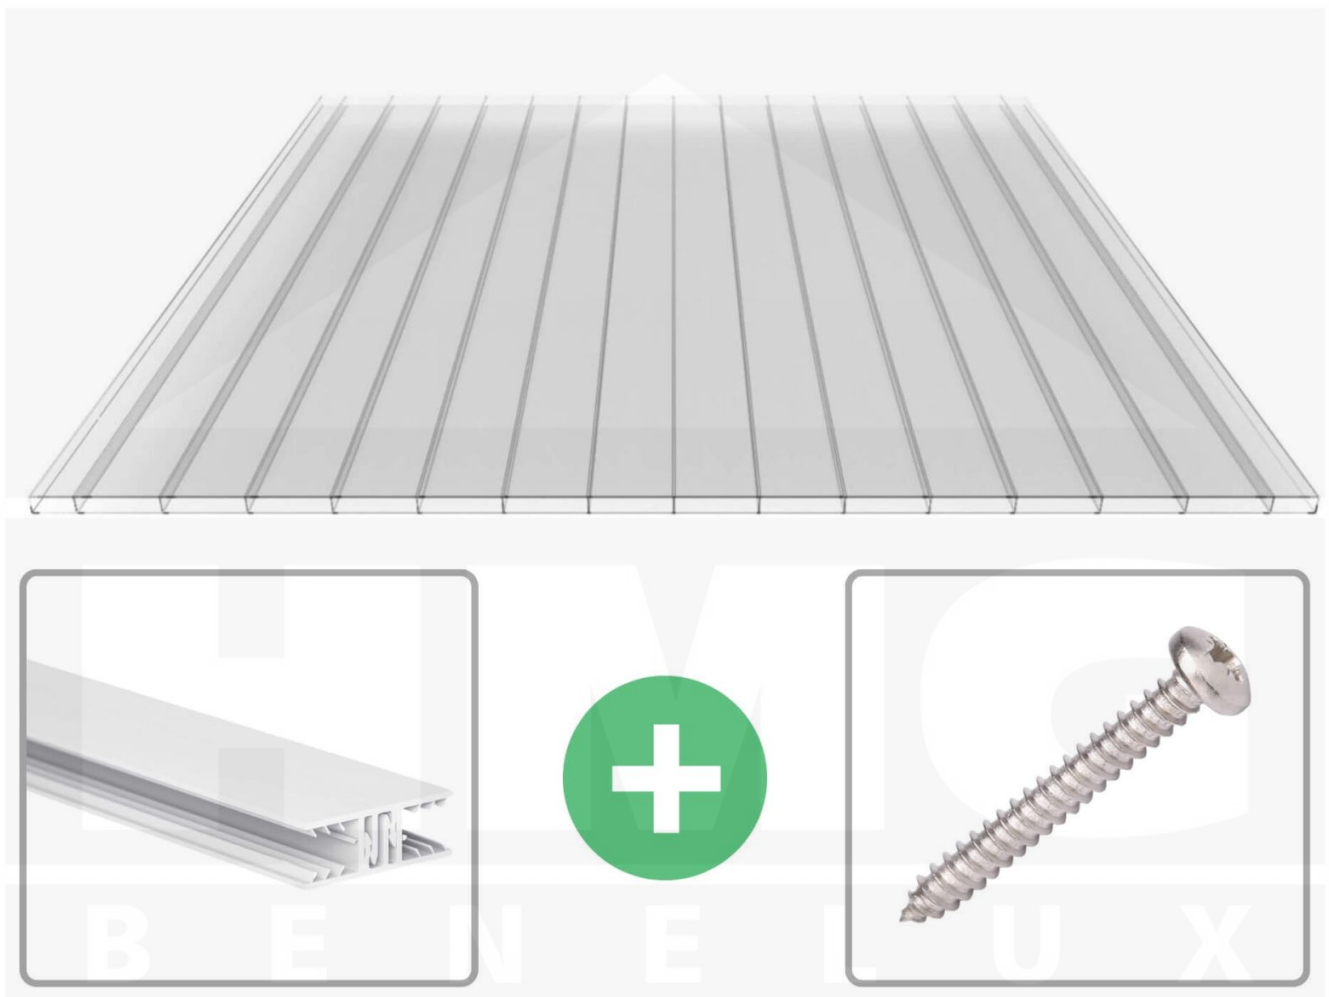

**Polycarbonaat kanaalplaat | 16 mm | Profiel Zeven | Voordeelpakket |  
Plaatbreedte 980 mm | Helder | Brede kanaal | Breedte 3,13 m | Lengte 2,50**

Artikelnr.: 70075ZS323025

**Direct naar het artikel:**

### Polycarbonaat kanaalplaten 16 mm

Deze 2-wandige kanaalplaat heeft een dikte van 16 mm en is ook onder de naam VLF-PC bekend. Deze polycarbonaat kanaalplaat in de kleur glashelder, laat ca. 81% licht door en is verkrijgbaar in lengtes van 2 tot 7 m. De platen worden nauwkeurig op bestelling in de lengte op maat gezaagd. Berekend wordt de hele plaat, rest stukken worden meegestuurd. De plaatbreedte is 980 mm.

### Bijzonderheid

Extra brede kamers van 32 mm, die het licht bijna ongebroken doorlaat (bijna net zoals glas). Aan beide zijden uv-bestendig en daarom ook zeer geschikt voor toepassingen van afscheidingen en wanden.

### Montage profiel Zeven

Het montage profiel Zeven is een 70 mm breed profiel en bestaat uit hoogwaardig PVC in kozijn kwaliteit, die door het klik-systeem heel makkelijk gemonteert kan worden. Dit montage profiel is in de kleur wit in lengtes van 2,00 - 7,02 m voor 10 mm en 16 mm sterke kanaalplaten en massieve platen verkrijgbaar. De koppelprofielen bestaan uit 2 delen (onder- en bovenprofiel), de randprofielen uit 3 delen (onder- en bovenprofiel plus een randdeel om in te schuiven).