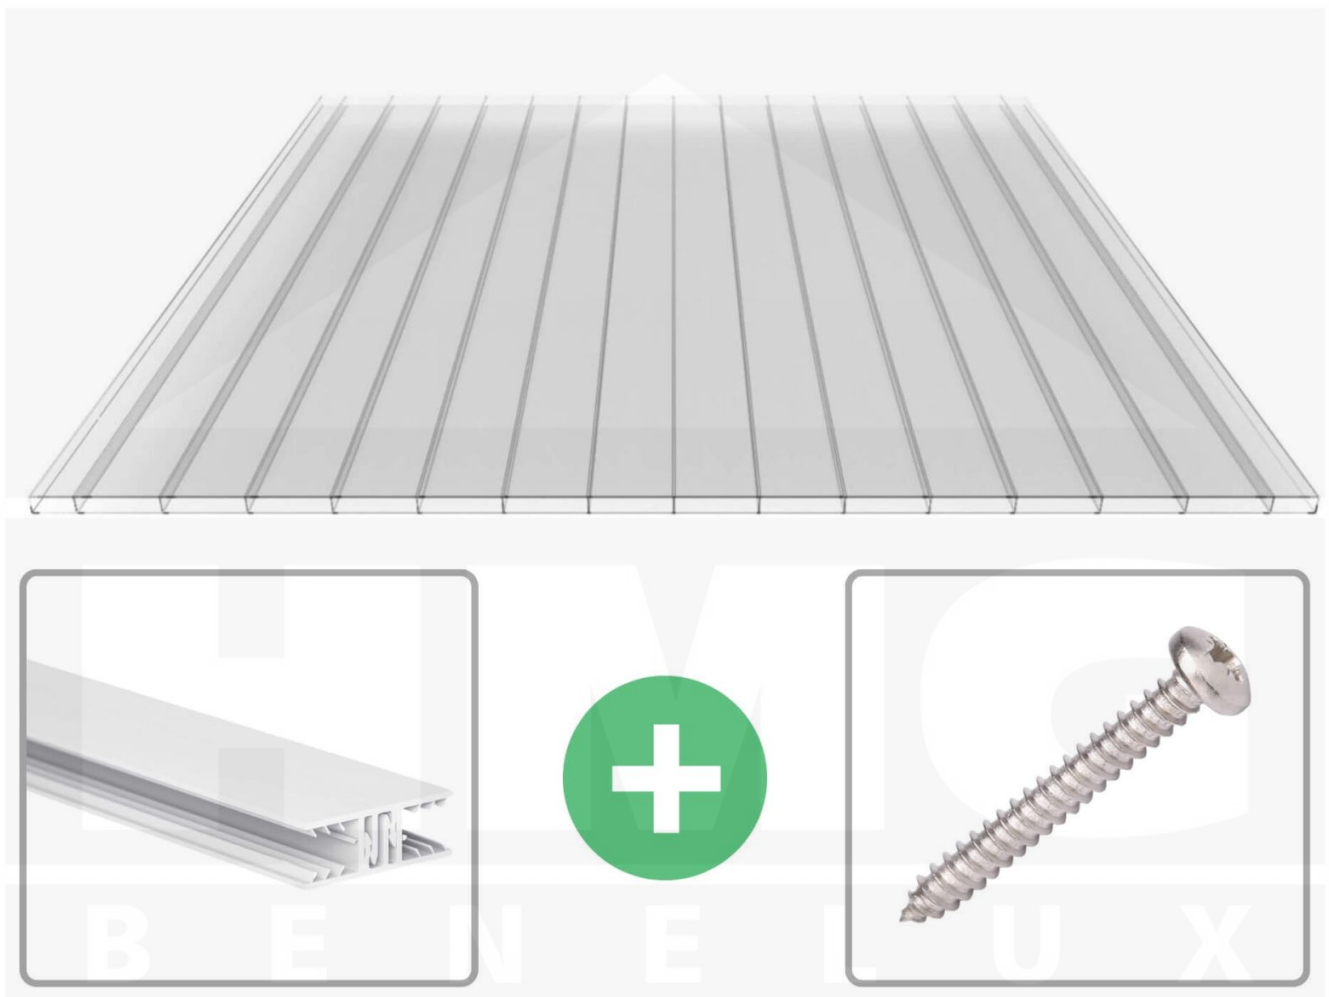

**Polycarbonaat kanaalplaat | 16 mm | Profiel Zeven | Voordeelpakket |
Plaatbreedte 980 mm | Helder | Brede kanaal | Breedte 3,13 m | Lengte 3,00**

Artikelnr.: 70075ZS323030

Productinfo

Polycarbonaat kanaalplaten 16 mm

Deze 2-wandige kanaalplaat heeft een dikte van 16 mm en is ook onder de naam VLF-PC bekend. Deze polycarbonaat kanaalplaat in de kleur glashelder, laat ca. 81% licht door en is verkrijgbaar in lengtes van 2 tot 7 m. De platen worden nauwkeurig op bestelling in de lengte op maat gezaagd. Berekend wordt de hele plaat, rest stukken worden meegestuurd. De plaatbreedte is 980 mm.

Bijzonderheid

Extra brede kamers van 32 mm, die het licht bijna ongebroken doorlaat (bijna net zoals glas). Aan beide zijden uv-bestendig en daarom ook zeer geschikt voor toepassingen van afscheidingen en wanden.

Eerste plaat met profiel = 1090 mm, elke volgende plaat met profiel + 1020 mm

Tussenmaten mogelijk door zelf smaller te zagen.

Montage profiel Zeven

Het montage profiel Zeven is een 70 mm breed profiel en bestaat uit hoogwaardig PVC in kozijn kwaliteit, die door het klik-systeem heel makkelijk gemonteert kan worden. Dit montage profiel is in de kleur wit in lengtes van 2,00 - 7,02 m voor 10 mm en 16 mm sterke kanaalplaten en massieve platen verkrijgbaar. De koppelprofielen bestaan uit 2 delen (onder- en bovenprofiel), de randprofielen uit 3 delen (onder- en bovenprofiel plus een randdeel om in te schuiven).