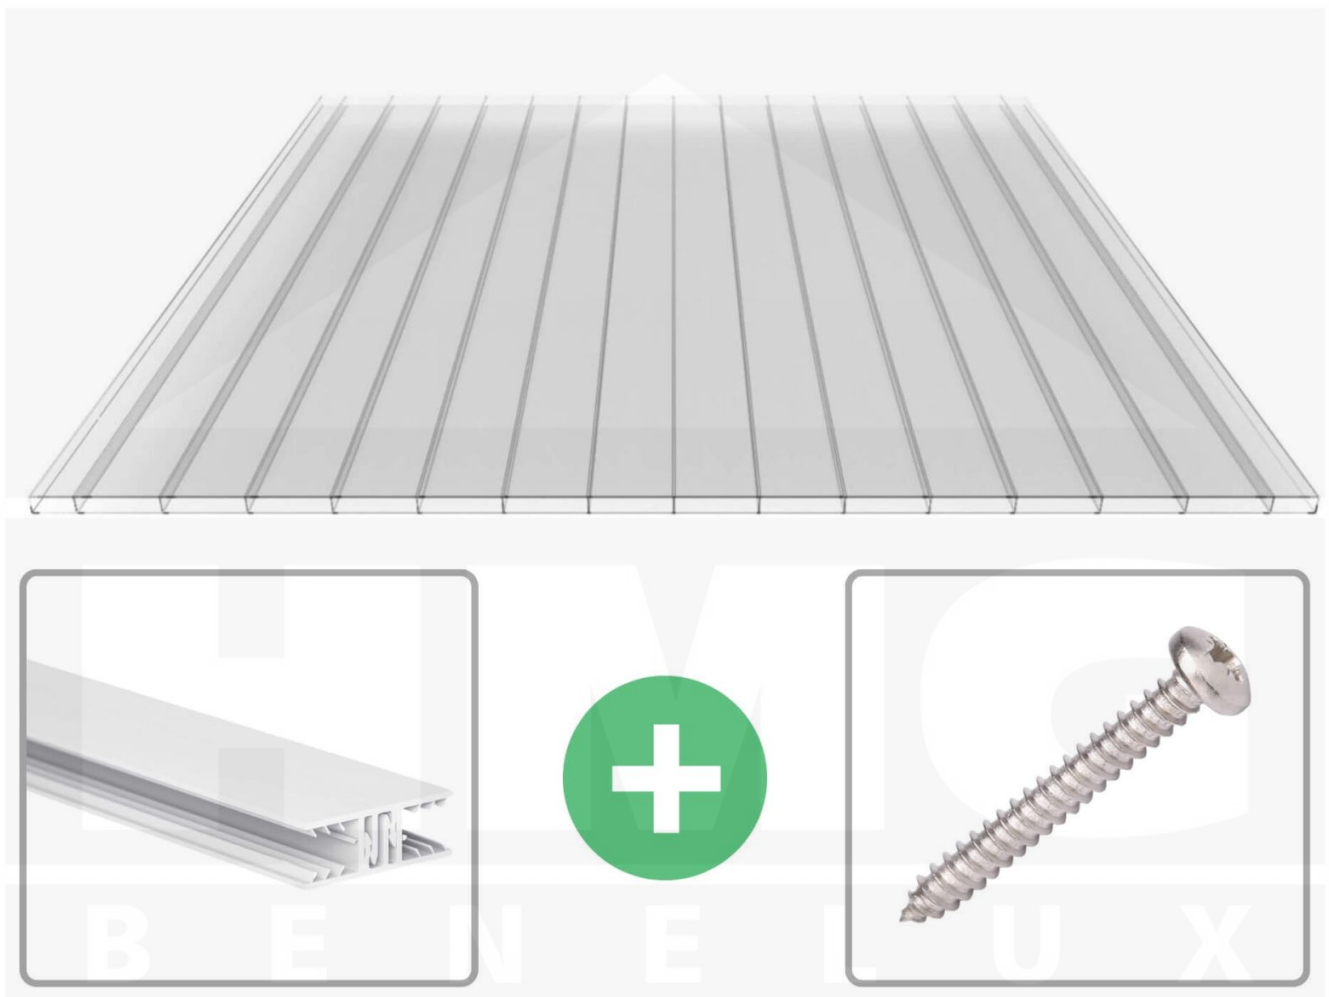

**Polycarbonaat kanaalplaat | 16 mm | Profiel Zeven | Voordeelpakket |
Plaatbreedte 980 mm | Helder | Brede kanaal | Breedte 3,13 m | Lengte 4,00**

Artikelnr.: 70075ZS323040

Productinfo

Polycarbonaat kanaalplaten 16 mm

Deze 2-wandige kanaalplaat heeft een dikte van 16 mm en is ook onder de naam VLF-PC bekend. Deze polycarbonaat kanaalplaat in de kleur glashelder, laat ca. 81% licht door en is verkrijgbaar in lengtes van 2 tot 7 m. De platen worden nauwkeurig op bestelling in de lengte op maat gezaagd. Berekend wordt de hele plaat, rest stukken worden meegestuurd. De plaatbreedte is 980 mm.

Bijzonderheid

Extra brede kamers van 32 mm, die het licht bijna ongebroken doorlaat (bijna net zoals glas). Aan beide zijden uv-bestendig en daarom ook zeer geschikt voor toepassingen van afscheidingen en wanden.

Eerste plaat met profiel = 1090 mm, elke volgende plaat met profiel + 1020 mm

Tussenmaten mogelijk door zelf smaller te zagen.

Montage profiel Zeven

Het montage profiel Zeven is een 70 mm breed profiel en bestaat uit hoogwaardig PVC in kozijn kwaliteit, die door het klik-systeem heel makkelijk gemonteert kan worden. Dit montage profiel is in de kleur wit in lengtes van 2,00 - 7,02 m voor 10 mm en 16 mm sterke kanaalplaten en massieve platen verkrijgbaar. De koppelprofielen bestaan uit 2 delen (onder- en bovenprofiel), de randprofielen uit 3 delen (onder- en bovenprofiel plus een randdeel om in te schuiven).