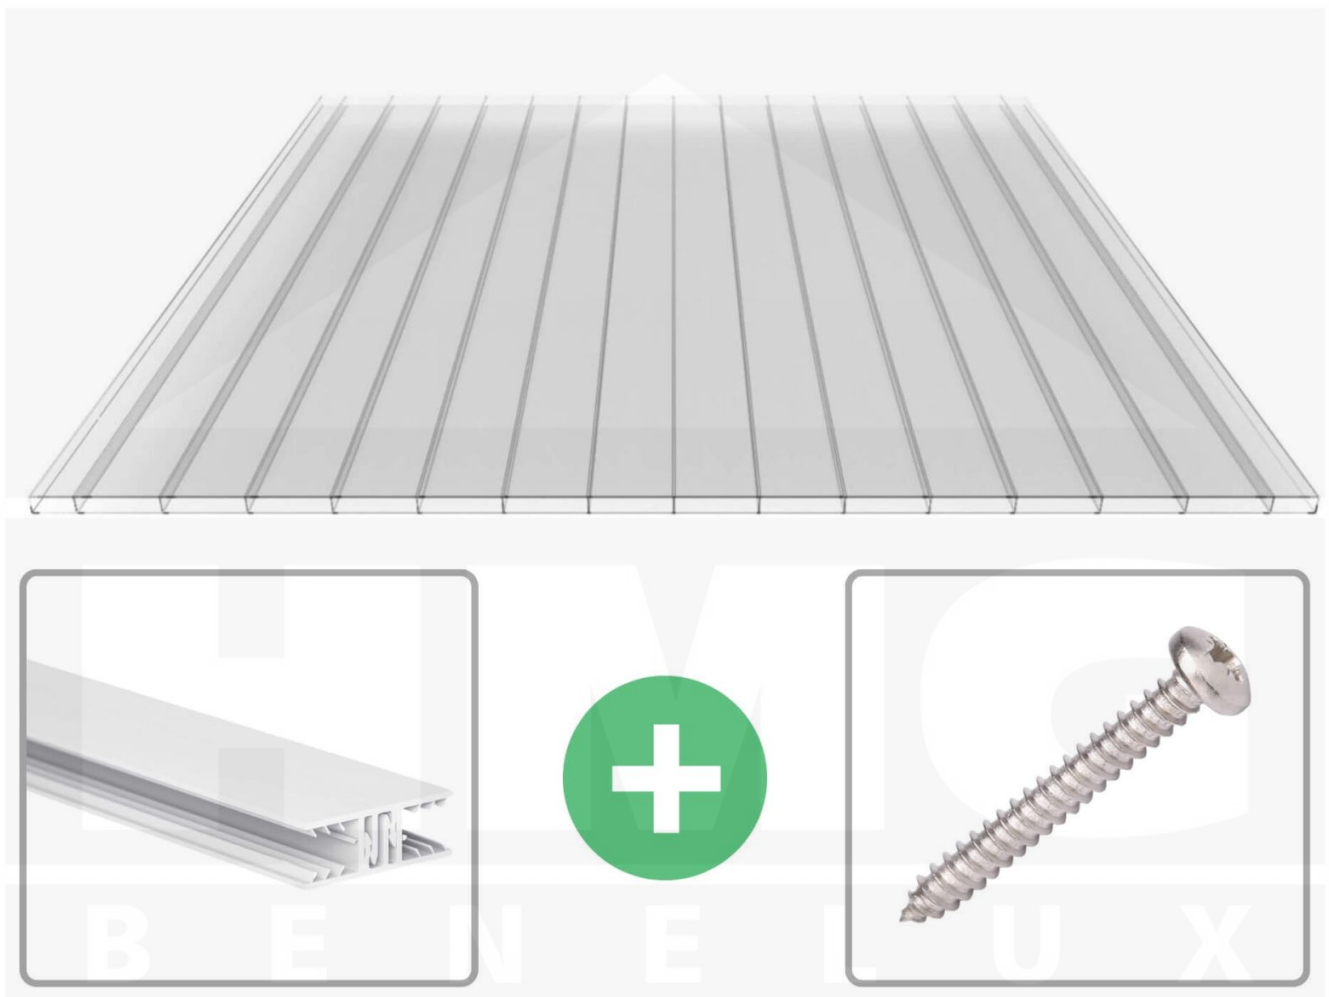

**Polycarbonaat kanaalplaat | 16 mm | Profiel Zeven | Voordeelpakket |
Plaatbreedte 980 mm | Helder | Brede kanaal | Breedte 4,15 m | Lengte 3,00**

Artikelnr.: 70075ZS324030

Productinfo

Polycarbonaat kanaalplaten 16 mm

Deze 2-wandige kanaalplaat heeft een dikte van 16 mm en is ook onder de naam VLF-PC bekend. Deze polycarbonaat kanaalplaat in de kleur glashelder, laat ca. 81% licht door en is verkrijgbaar in lengtes van 2 tot 7 m. De platen worden nauwkeurig op bestelling in de lengte op maat gezaagd. Berekend wordt de hele plaat, rest stukken worden meegestuurd. De plaatbreedte is 980 mm.

Bijzonderheid

Extra brede kamers van 32 mm, die het licht bijna ongebroken doorlaat (bijna net zoals glas). Aan beide zijden uv-bestendig en daarom ook zeer geschikt voor toepassingen van afscheidingen en wanden.

Eerste plaat met profiel = 1090 mm, elke volgende plaat met profiel + 1020 mm

Tussenmaten mogelijk door zelf smaller te zagen.

Montage profiel Zeven

Het montage profiel Zeven is een 70 mm breed profiel en bestaat uit hoogwaardig PVC in kozijn kwaliteit, die door het klik-systeem heel makkelijk gemonteerd kan worden. Dit montage profiel is in de kleur wit in lengtes van 2,00 - 7,02 m voor 10 mm en 16 mm sterke kanaalplaten en massieve platen verkrijgbaar. De koppelprofielen bestaan uit 2 delen (onder- en bovenprofiel), de randprofielen uit 3 delen (onder- en bovenprofiel plus een randdeel om in te schuiven).